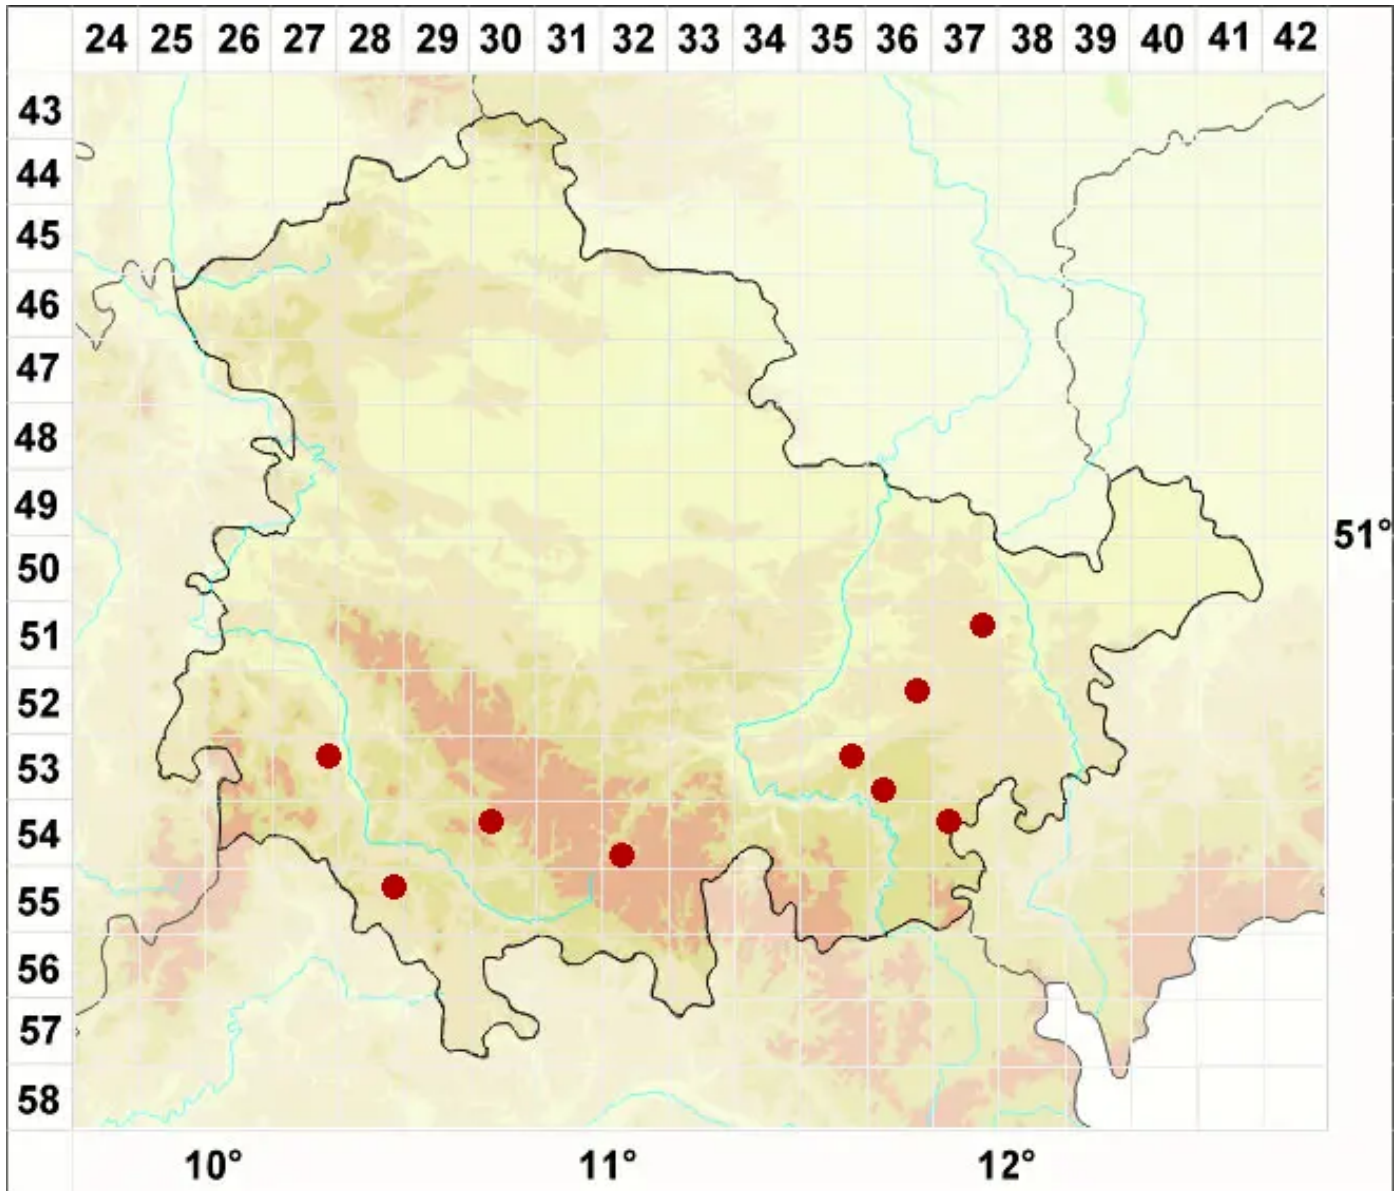

Fellhanera viridisorediata Aptroot, M. Brand & Spier

Grünmehlige Ästchenflechte

Legende:

Symbole:

Ausgefülltes Symbol:
Zeitraum von 1980 bis heute (Aktuelle Angabe)

Leeres Symbol:
Zeitraum vor 1980 (Altangabe)

Quadrat: Herbarbeleg