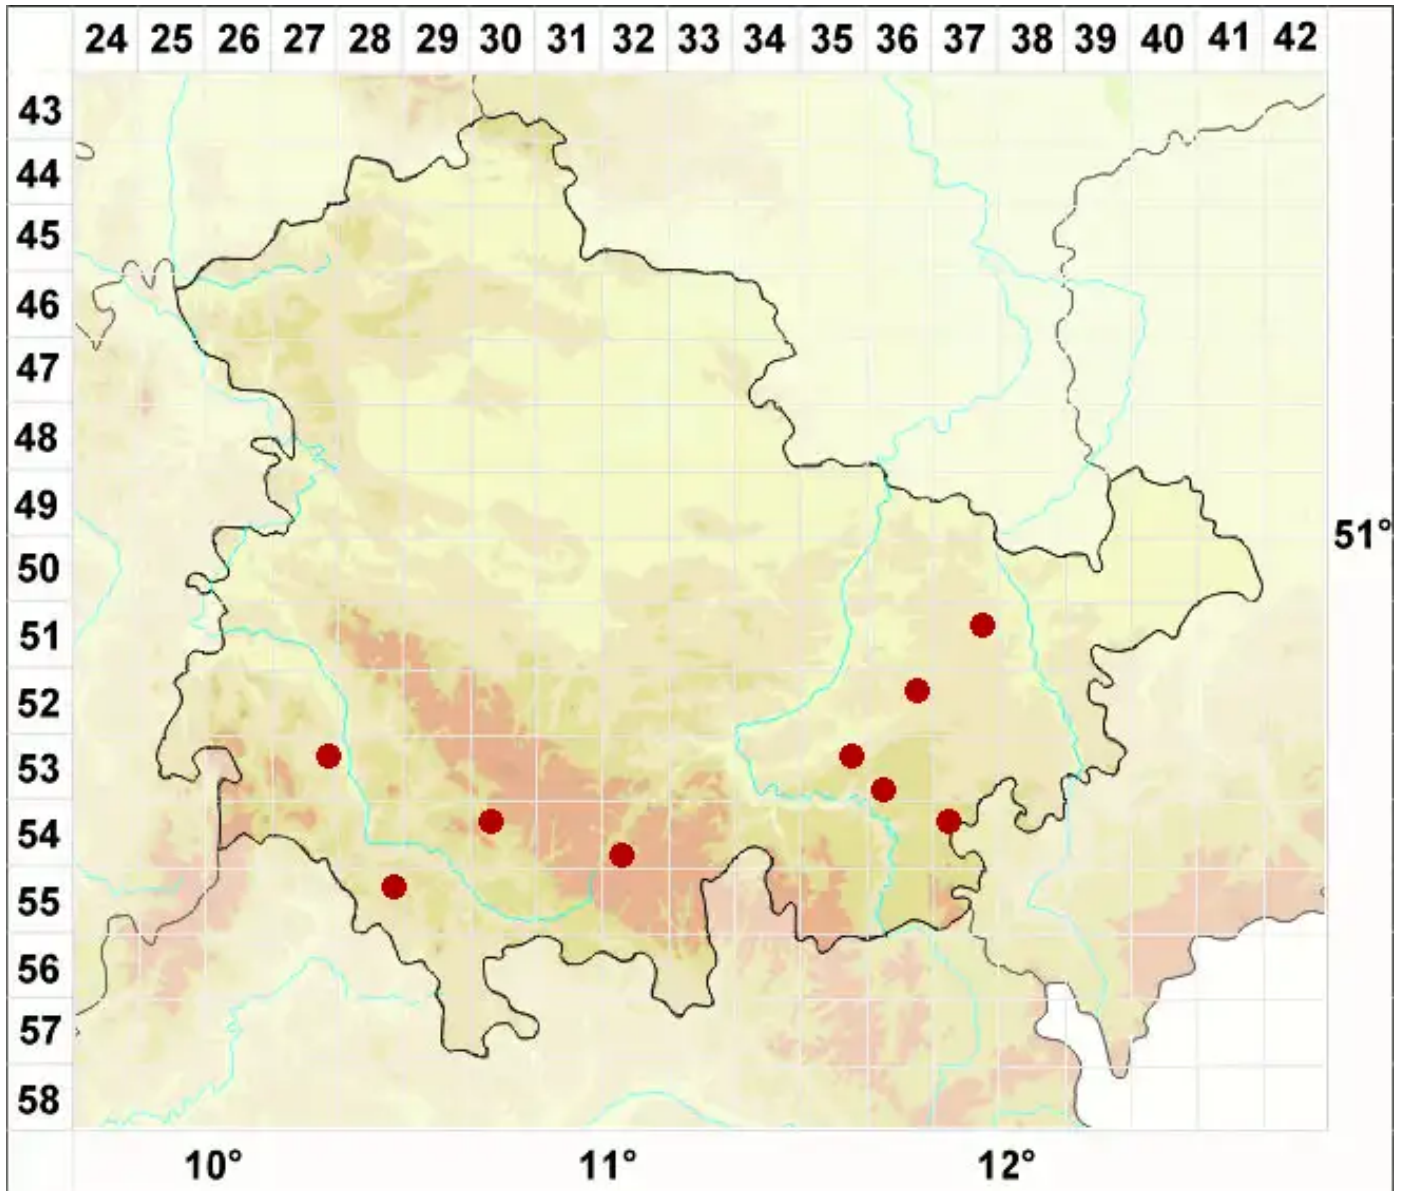

Fellhanera viridisorediata Aptroot, M. Brand & Spier

Grünmehlige Ästchenflechte

Legende:

- Symbole:**
- Ausgefülltes Symbol:
Zeitraum von 1980 bis heute (Aktuelle Angabe)
 - Leeres Symbol:
Zeitraum vor 1980 (Altangabe)
 - Quadrat: Herbarbeleg