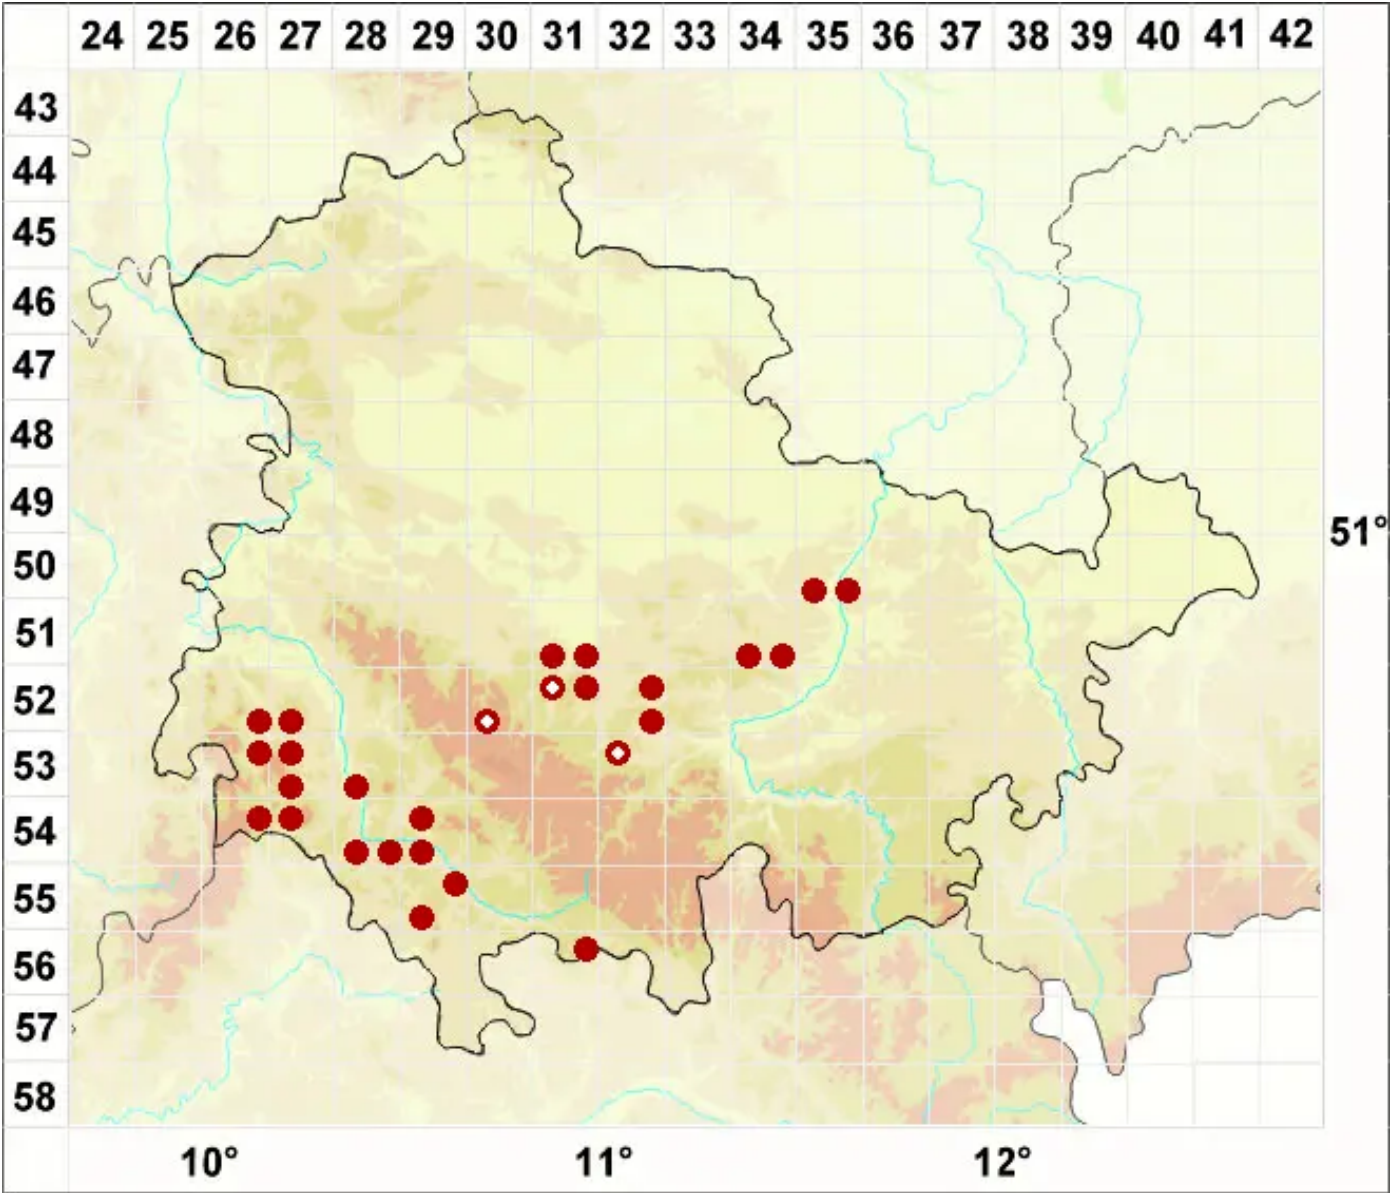

Farnoldia jurana (Schaer.) Hertel

Jura-Arnoldflechte

Legende:

- Symbole:**
- Ausgefülltes Symbol:
Zeitraum von 1980 bis heute (Aktuelle Angabe)
 - Leeres Symbol:
Zeitraum vor 1980 (Altangabe)
 - Quadrat: Herbarbeleg