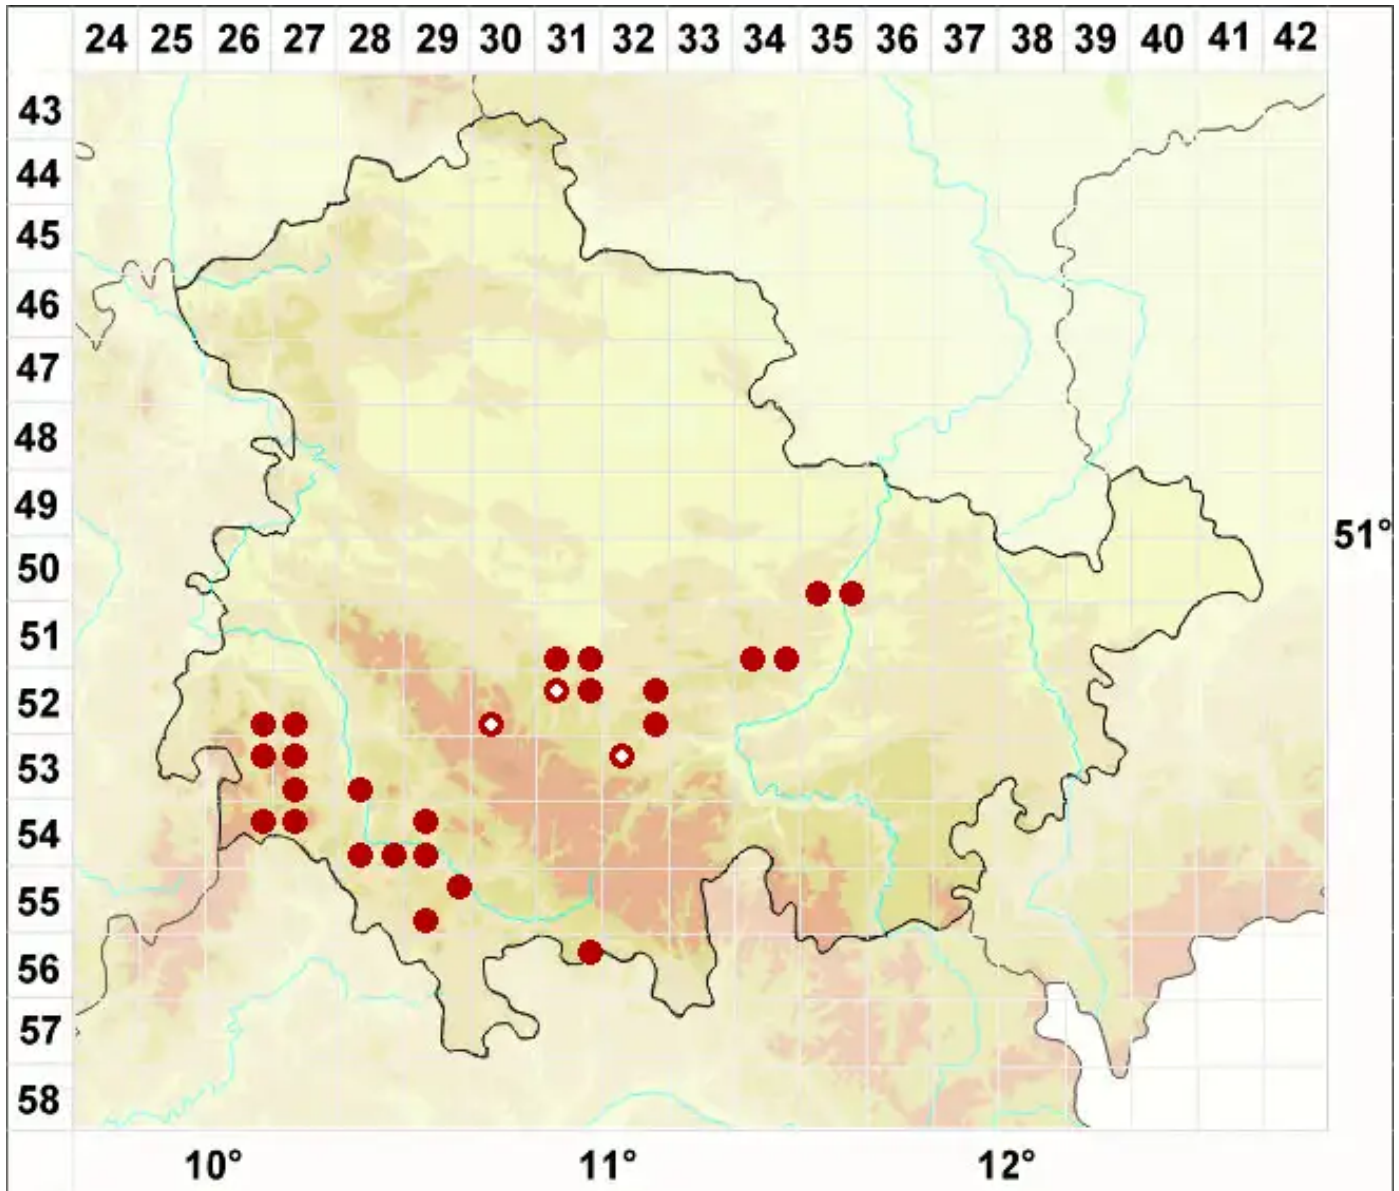

# Farnoldia jurana (Schaer.) Hertel

Jura-Arnoldflechte

Legende:

- Symbole:**
- Ausgefülltes Symbol:  
Zeitraum von 1980 bis heute (Aktuelle Angabe)
  - Leeres Symbol:  
Zeitraum vor 1980 (Altangabe)
  - Quadrat: Herbarbeleg