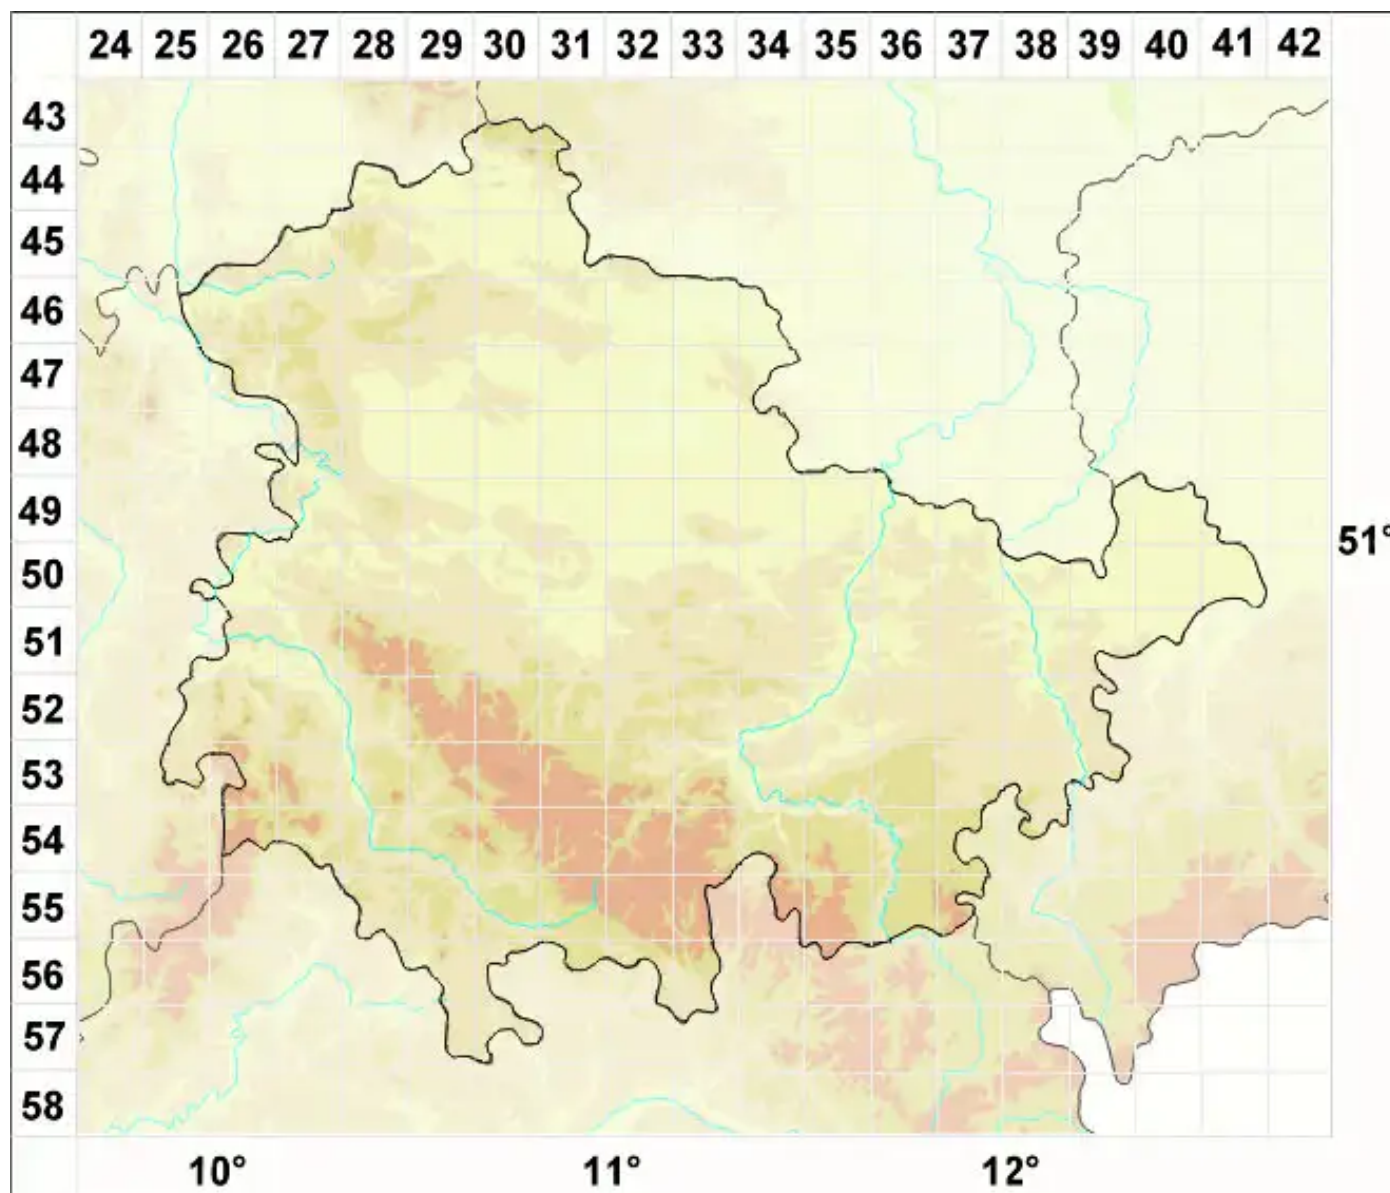

Farnoldia hypocrita (A. Massal.) Fröberg

Gefurchte Arnoldflechte

Legende:

Symbole:

Ausgefülltes Symbol:
Zeitraum von 1980 bis heute (Aktuelle Angabe)

Leeres Symbol:
Zeitraum vor 1980 (Altangabe)

Quadrat: Herbarbeleg