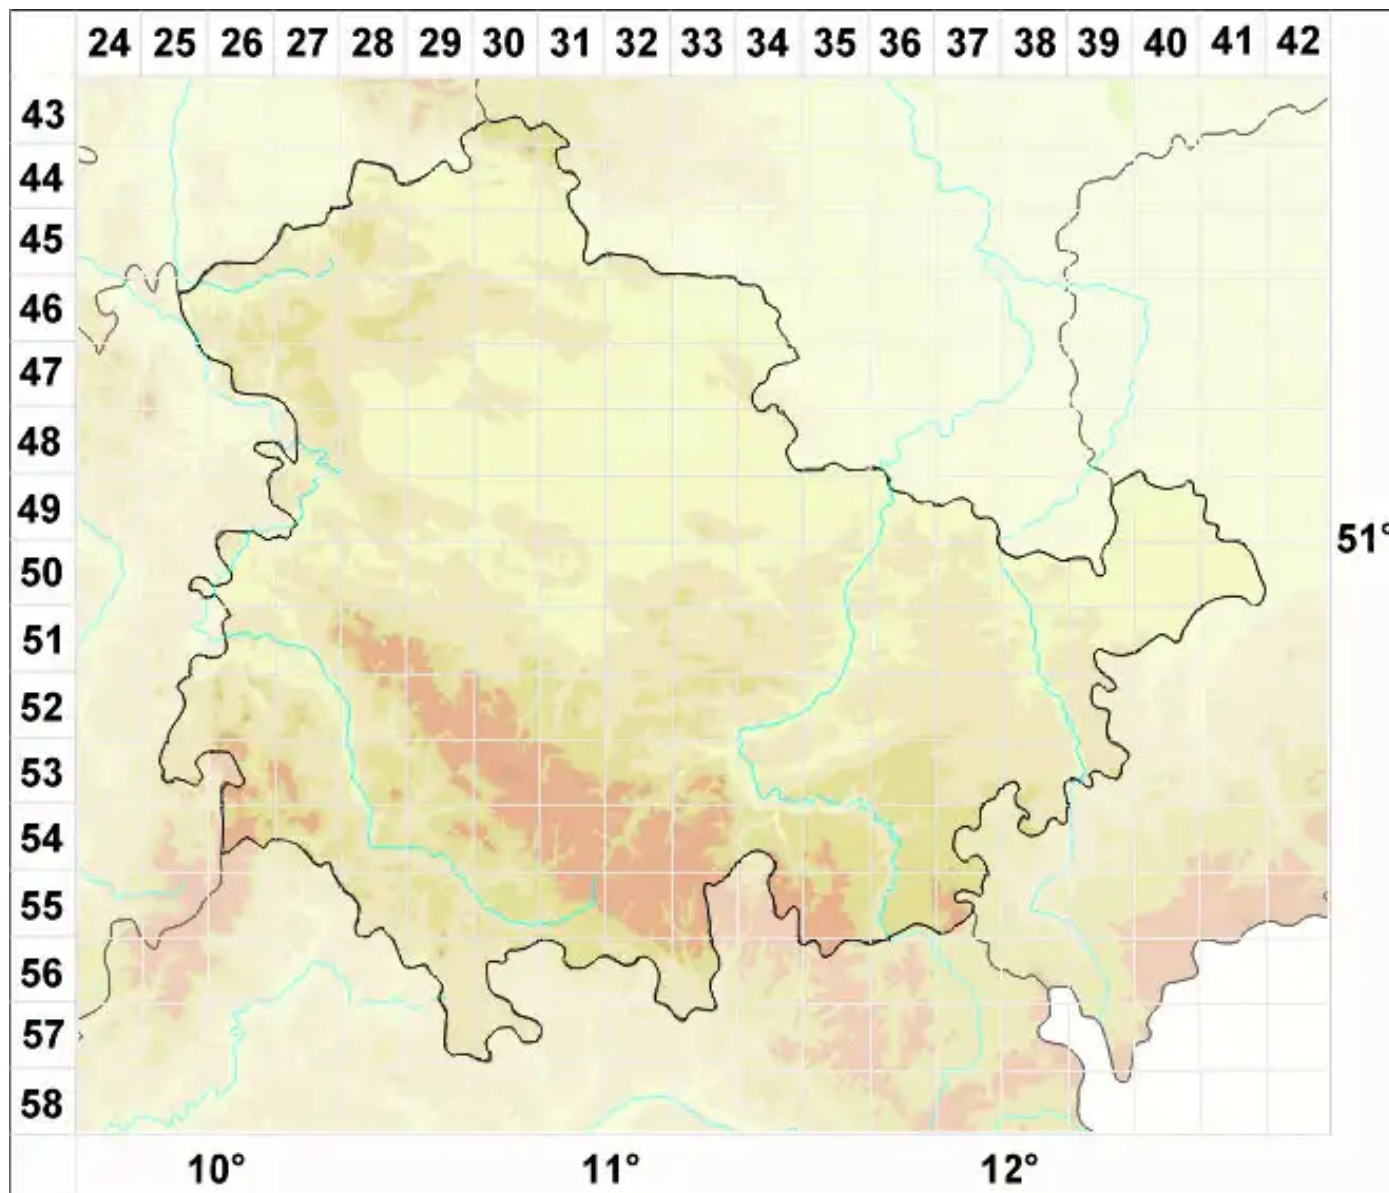

Farnoldia hypocrita (A. Massal.) Fröberg

Gefurchte Arnoldflechte

Legende:

Symbole:

Ausgefülltes Symbol:
Zeitraum von 1980 bis heute (Aktuelle Angabe)

Leeres Symbol:
Zeitraum vor 1980 (Altangabe)

Quadrat: Herbarbeleg