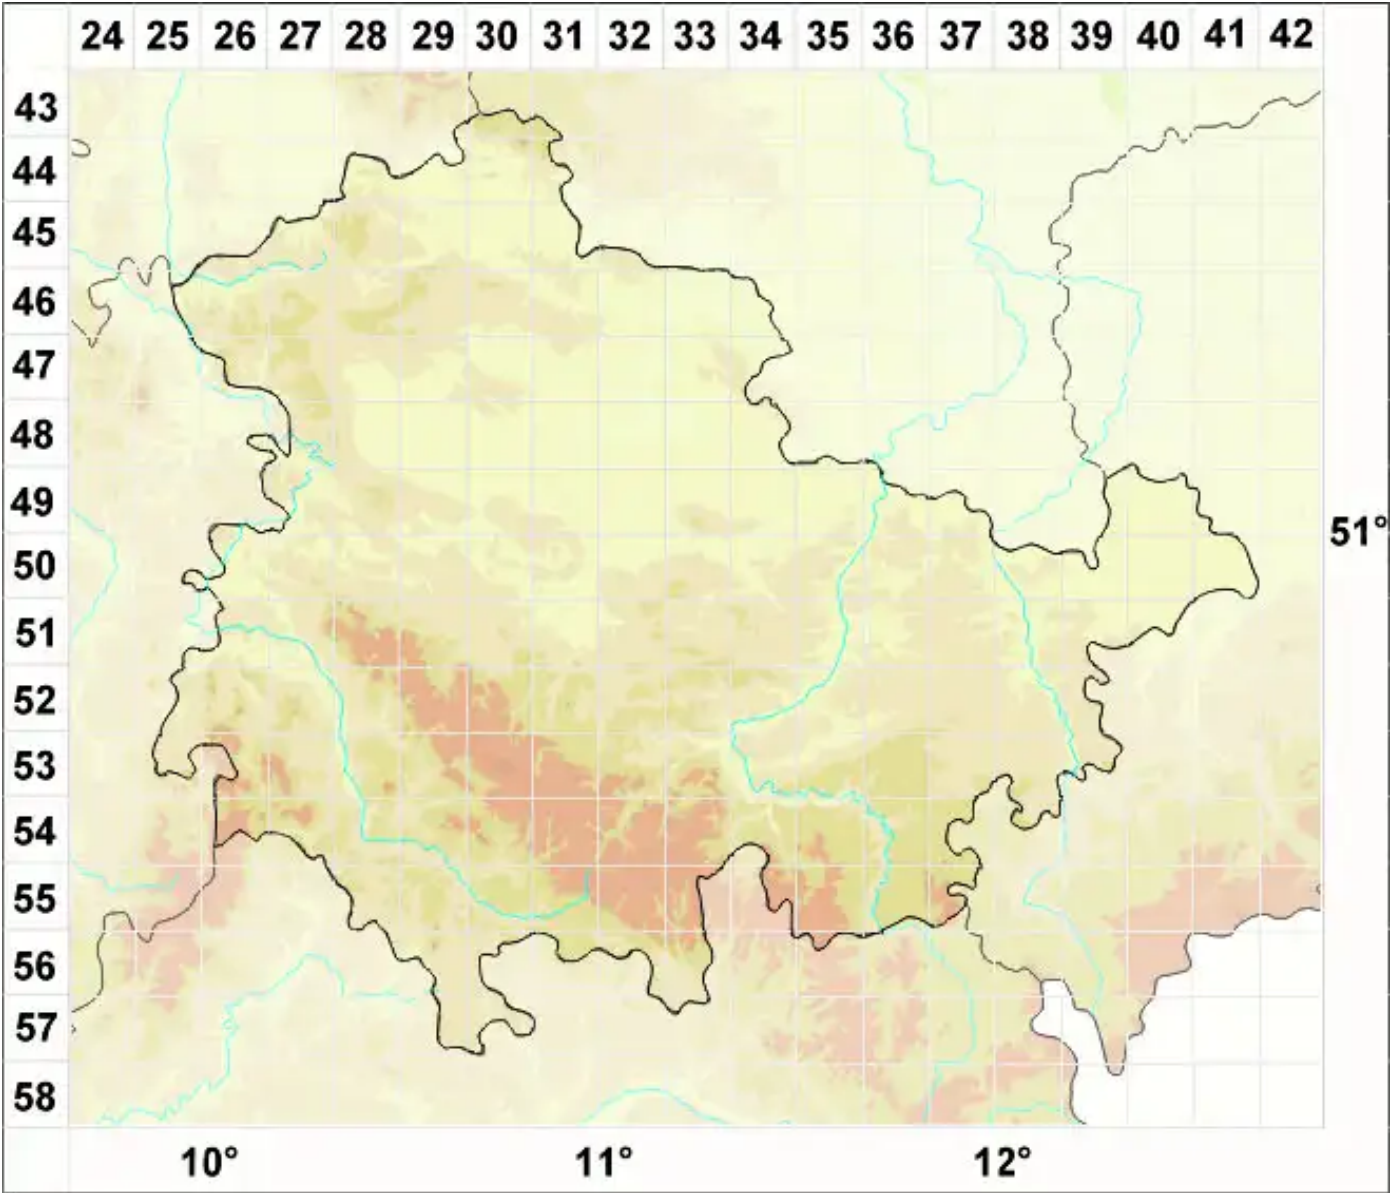

# Letharia vulpina (L.) Hue

Wolfsflechte

Legende:

- Symbole:**  
Ausgefülltes Symbol:  
Zeitraum von 1980 bis heute (Aktuelle Angabe)  
Leeres Symbol:  
Zeitraum vor 1980 (Altangabe)  
Quadrat: Herbarbeleg