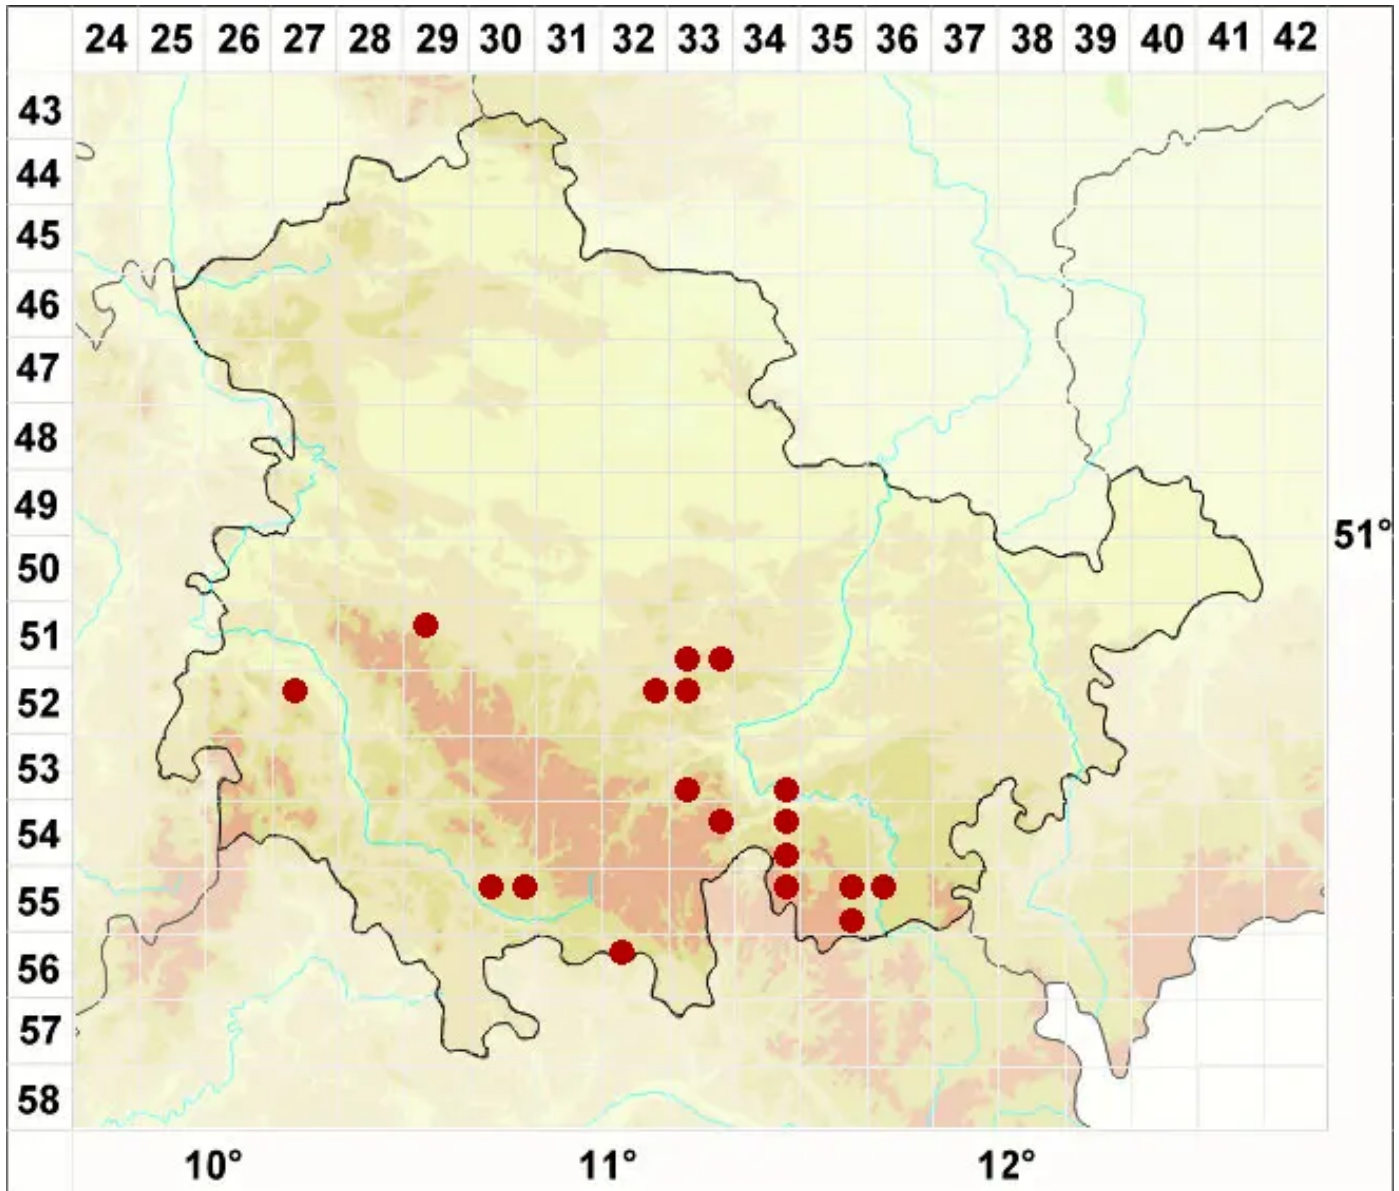

Evernia mesomorpha Nyl.

Mittlere Pflaumenflechte

Legende:

Symbole:
Ausgefülltes Symbol:
Zeitraum von 1980 bis heute (Aktuelle Angabe)
Leeres Symbol:
Zeitraum vor 1980 (Altangabe)
Quadrat: Herbarbeleg