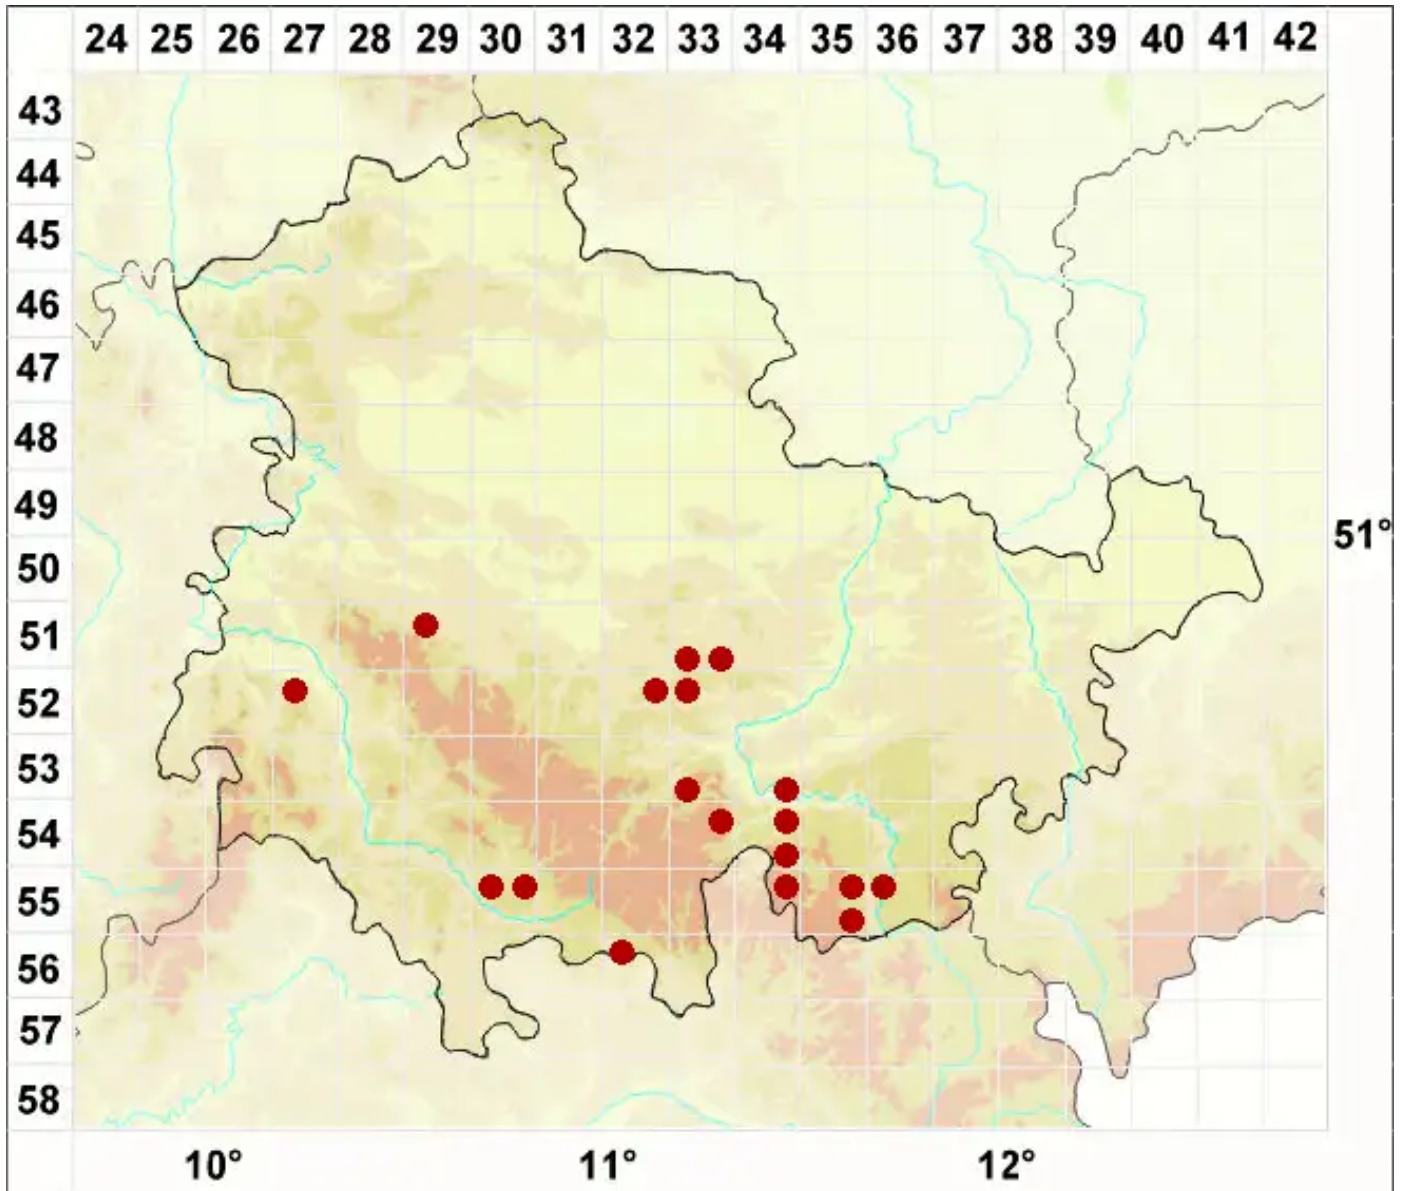

Evernia mesomorpha Nyl.

Mittlere Pflaumenflechte

Legende:

Symbole:

Ausgefülltes Symbol:
Zeitraum von 1980 bis heute (Aktuelle Angabe)

Leeres Symbol:
Zeitraum vor 1980 (Altangabe)

Quadrat: Herbarbeleg