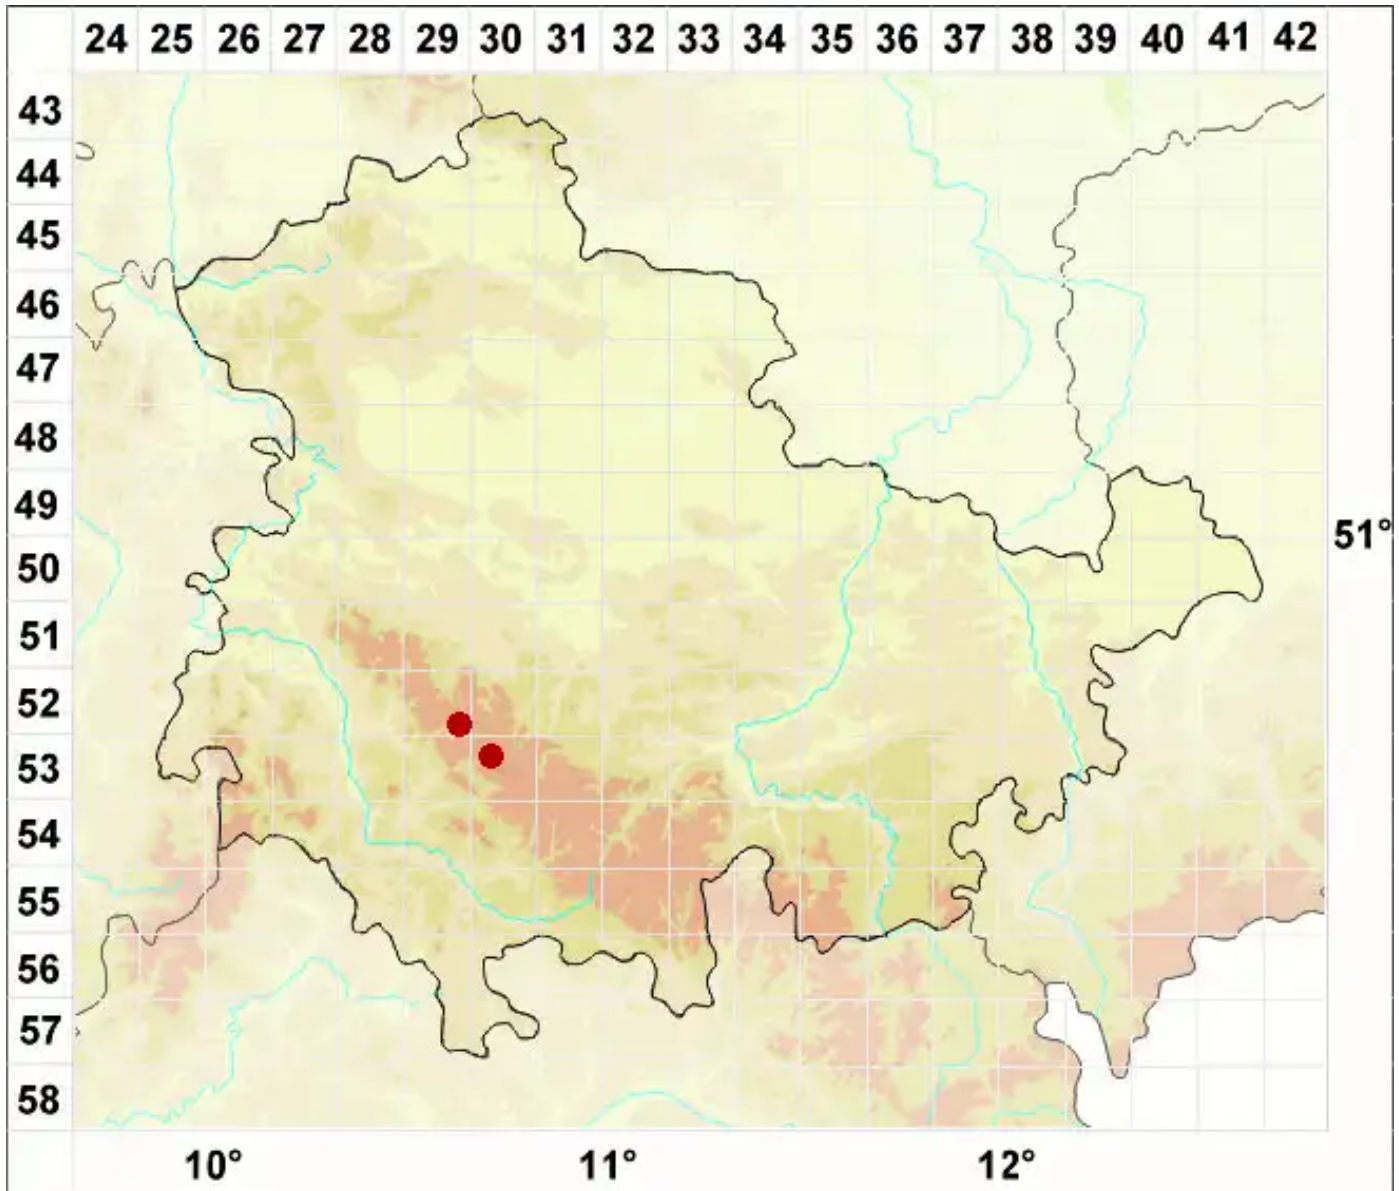

# Pseudephebe pubescens (L.) M. Choisy

Gewöhnliche Fadenflechte

Legende:

**Symbole:**

Ausgefülltes Symbol:  
Zeitraum von 1980 bis heute (Aktuelle Angabe)

Leeres Symbol:  
Zeitraum vor 1980 (Altangabe)

Quadrat: Herbarbeleg