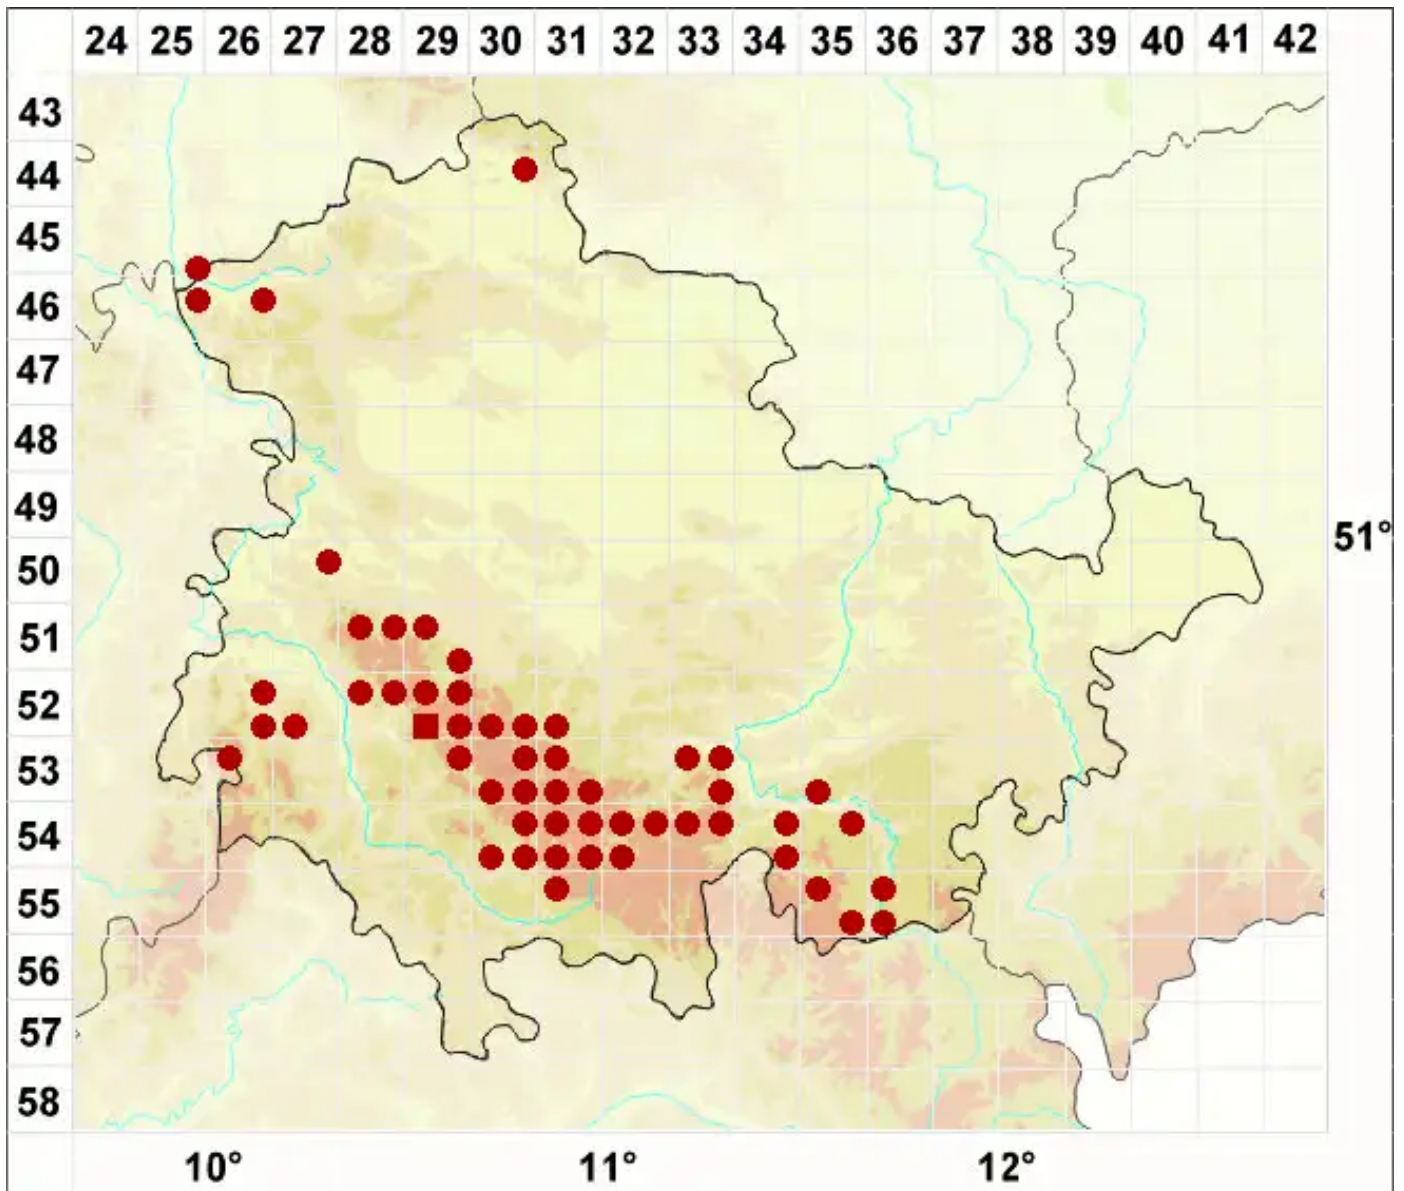

Opegrapha zonata Körb.

Legende:

- Symbole:**
- Ausgefülltes Symbol:
Zeitraum von 1980 bis heute (Aktuelle Angabe)
 - Leeres Symbol:
Zeitraum vor 1980 (Altangabe)
 - Quadrat: Herbarbeleg