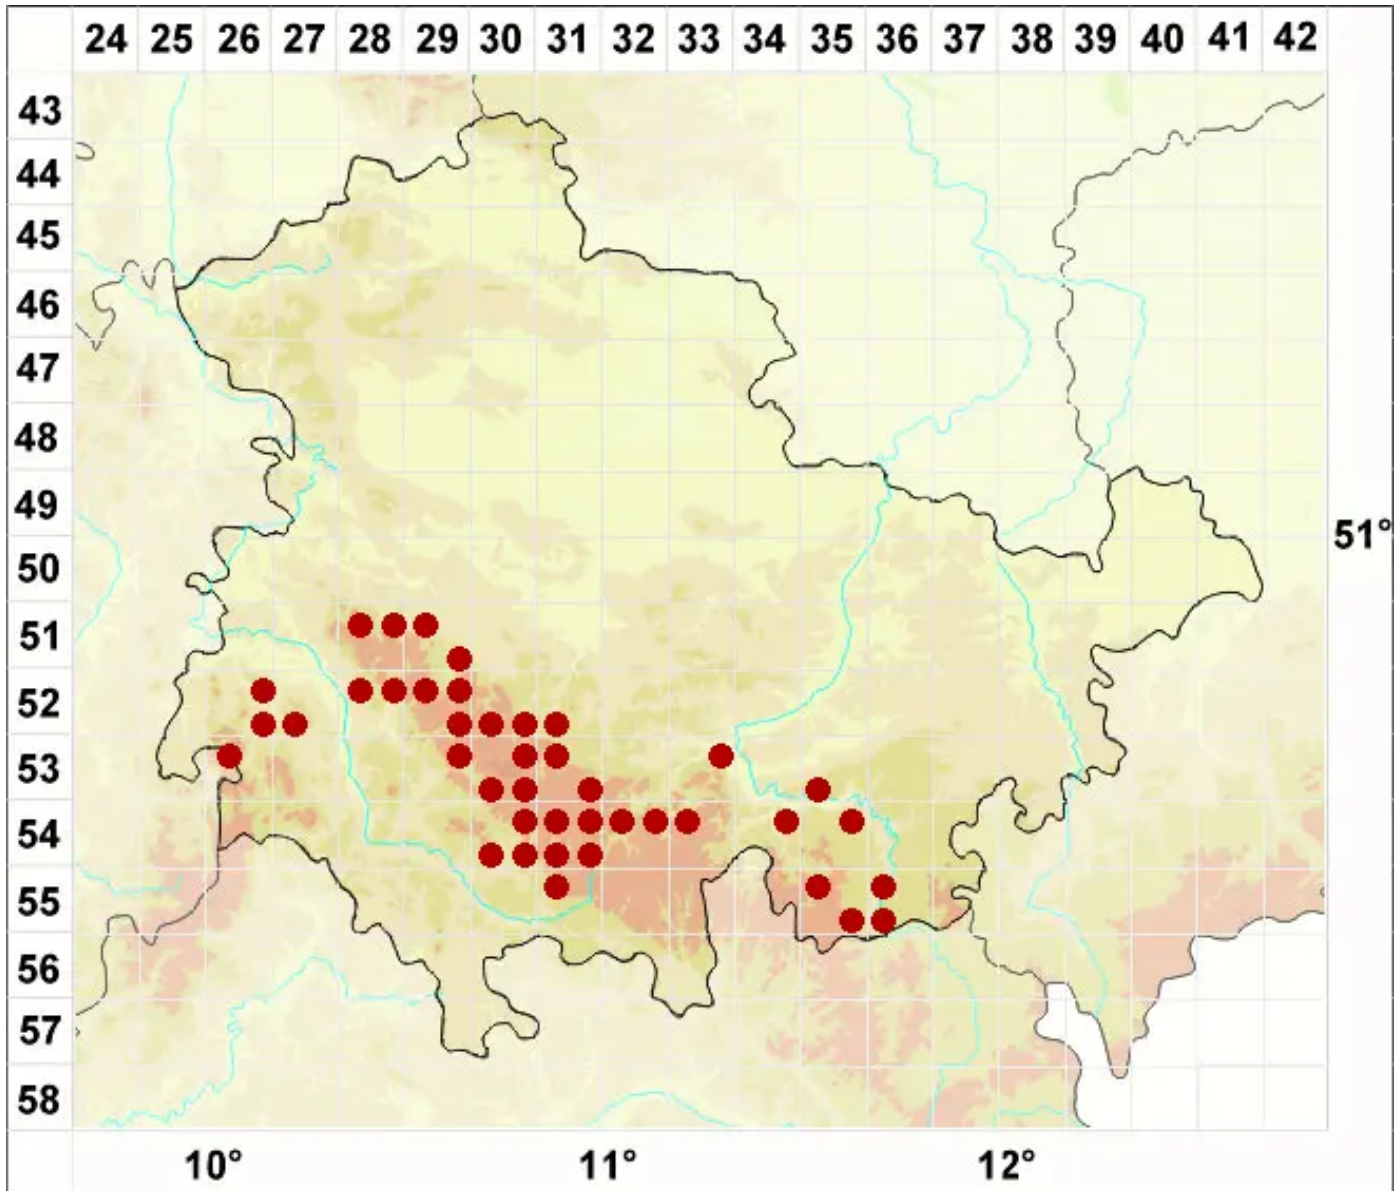

Opegrapha zonata Körb.

Legende:

Symbole:

Ausgefülltes Symbol:
Zeitraum von 1980 bis heute (Aktuelle Angabe)

Leeres Symbol:
Zeitraum vor 1980 (Altangabe)

Quadrat: Herbarbeleg