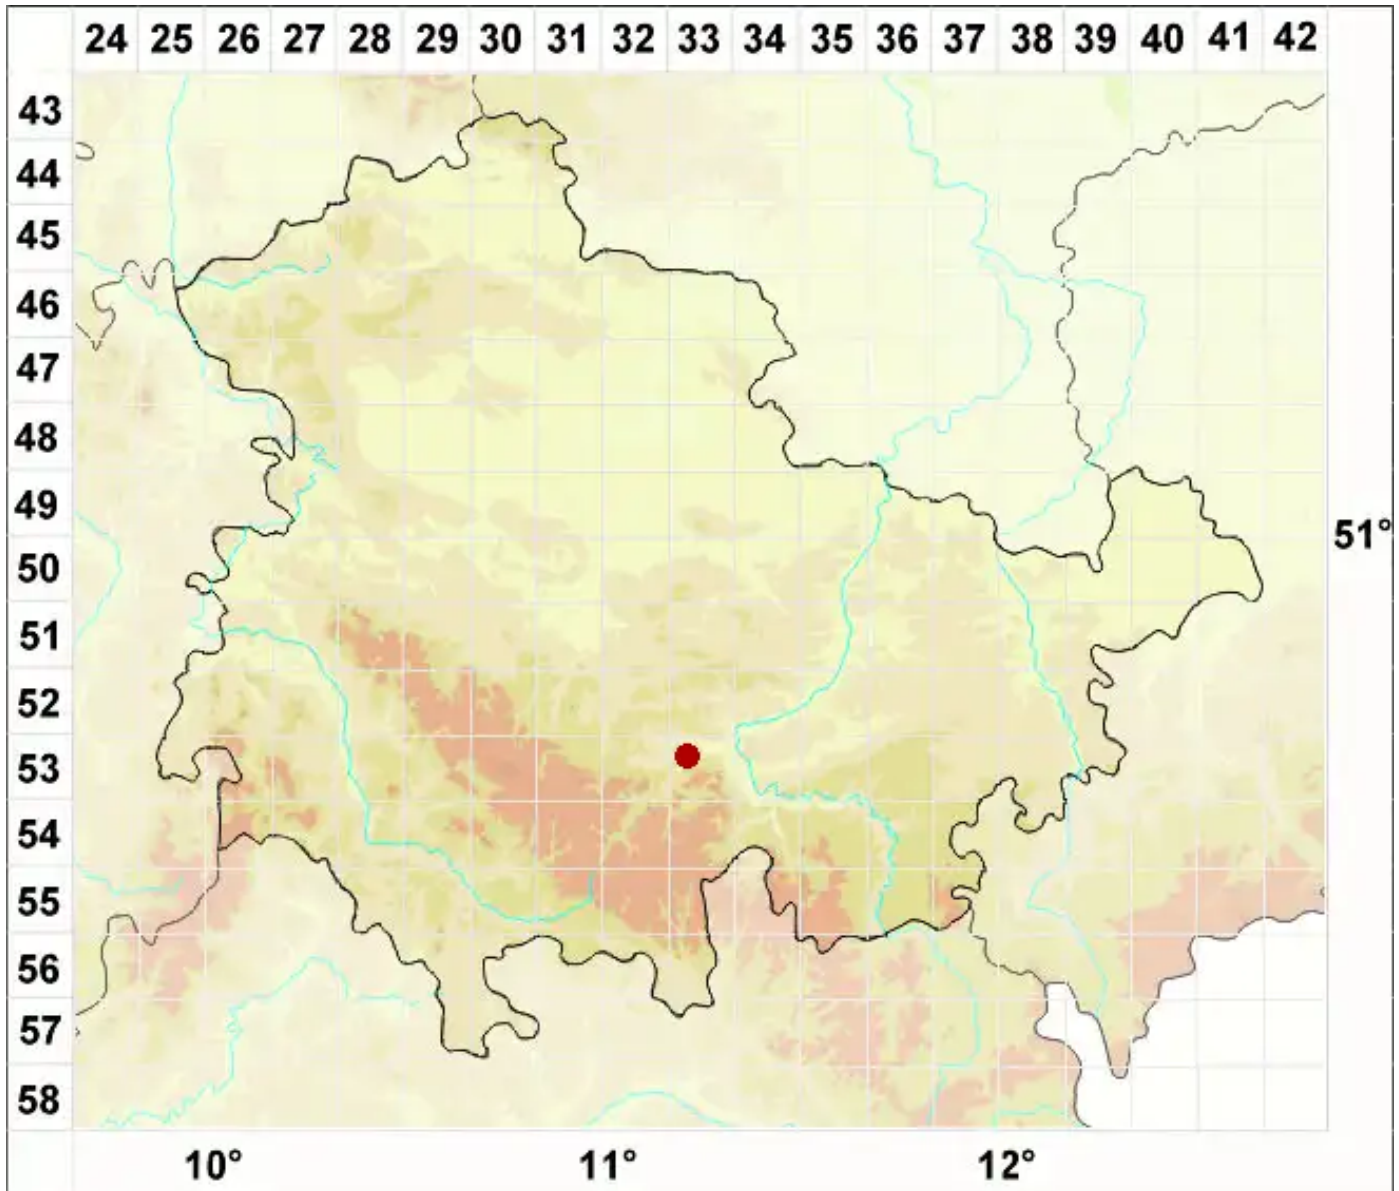

Enterographa hutchinsiae (Leight.) A. Massal.

Dünne Gravurflechte

Legende:

Symbole:
Ausgefülltes Symbol:
Zeitraum von 1980 bis heute (Aktuelle Angabe)
Leeres Symbol:
Zeitraum vor 1980 (Altangabe)
Quadrat: Herbarbeleg