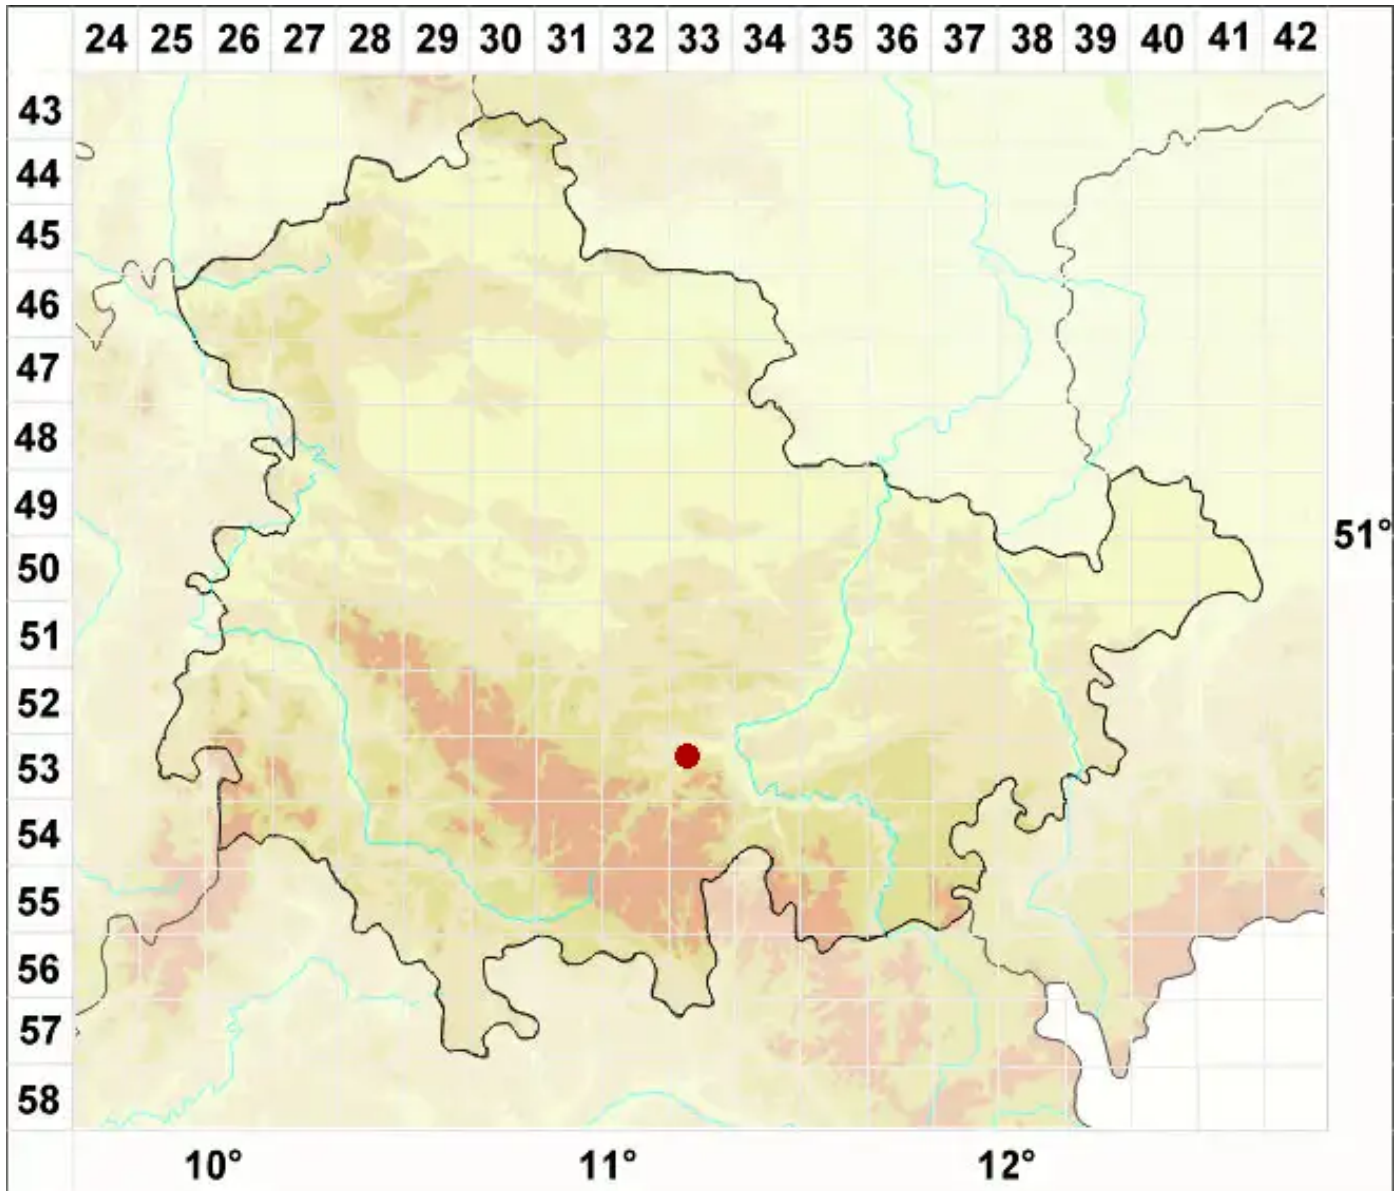

# Enterographa hutchinsiae (Leight.) A. Massal.

Dünne Gravurflechte

Legende:

- Symbole:**
- Ausgefülltes Symbol:  
Zeitraum von 1980 bis heute (Aktuelle Angabe)
  - Leeres Symbol:  
Zeitraum vor 1980 (Altangabe)
  - Quadrat: Herbarbeleg