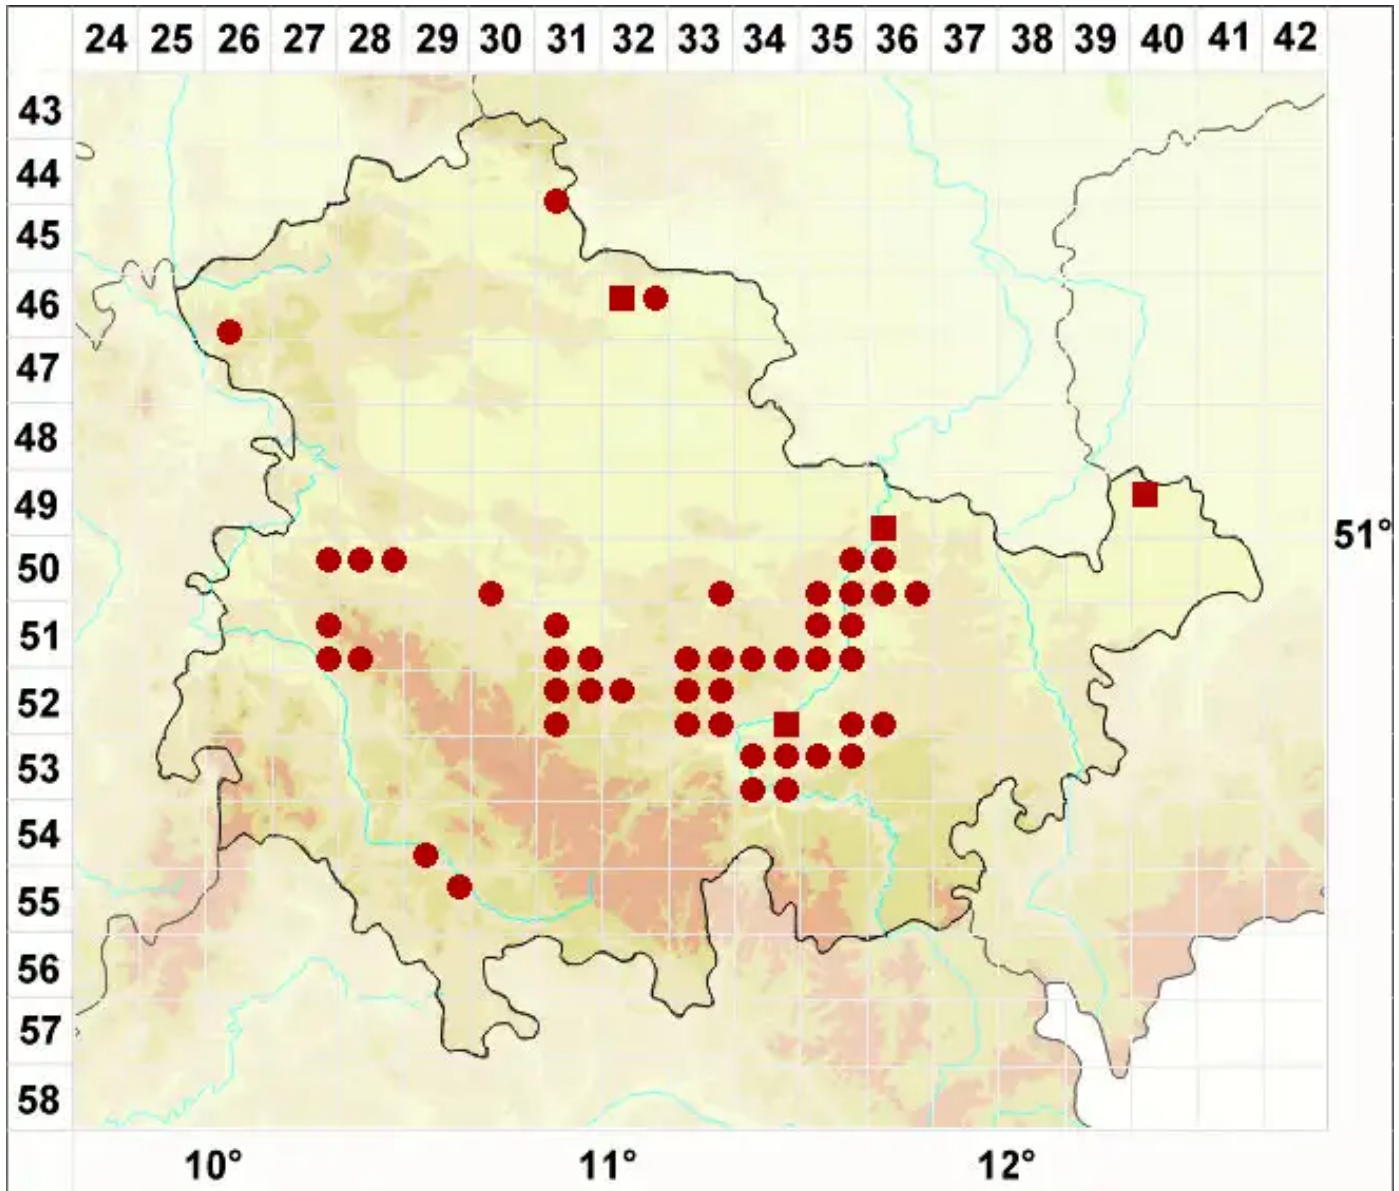

Endocarpon pusillum Hedw.

Kleine Lederflechte

Legende:

- Symbole:**
- Ausgefülltes Symbol:
Zeitraum von 1980 bis heute (Aktuelle Angabe)
 - Leeres Symbol:
Zeitraum vor 1980 (Altangabe)
 - Quadrat: Herbarbeleg