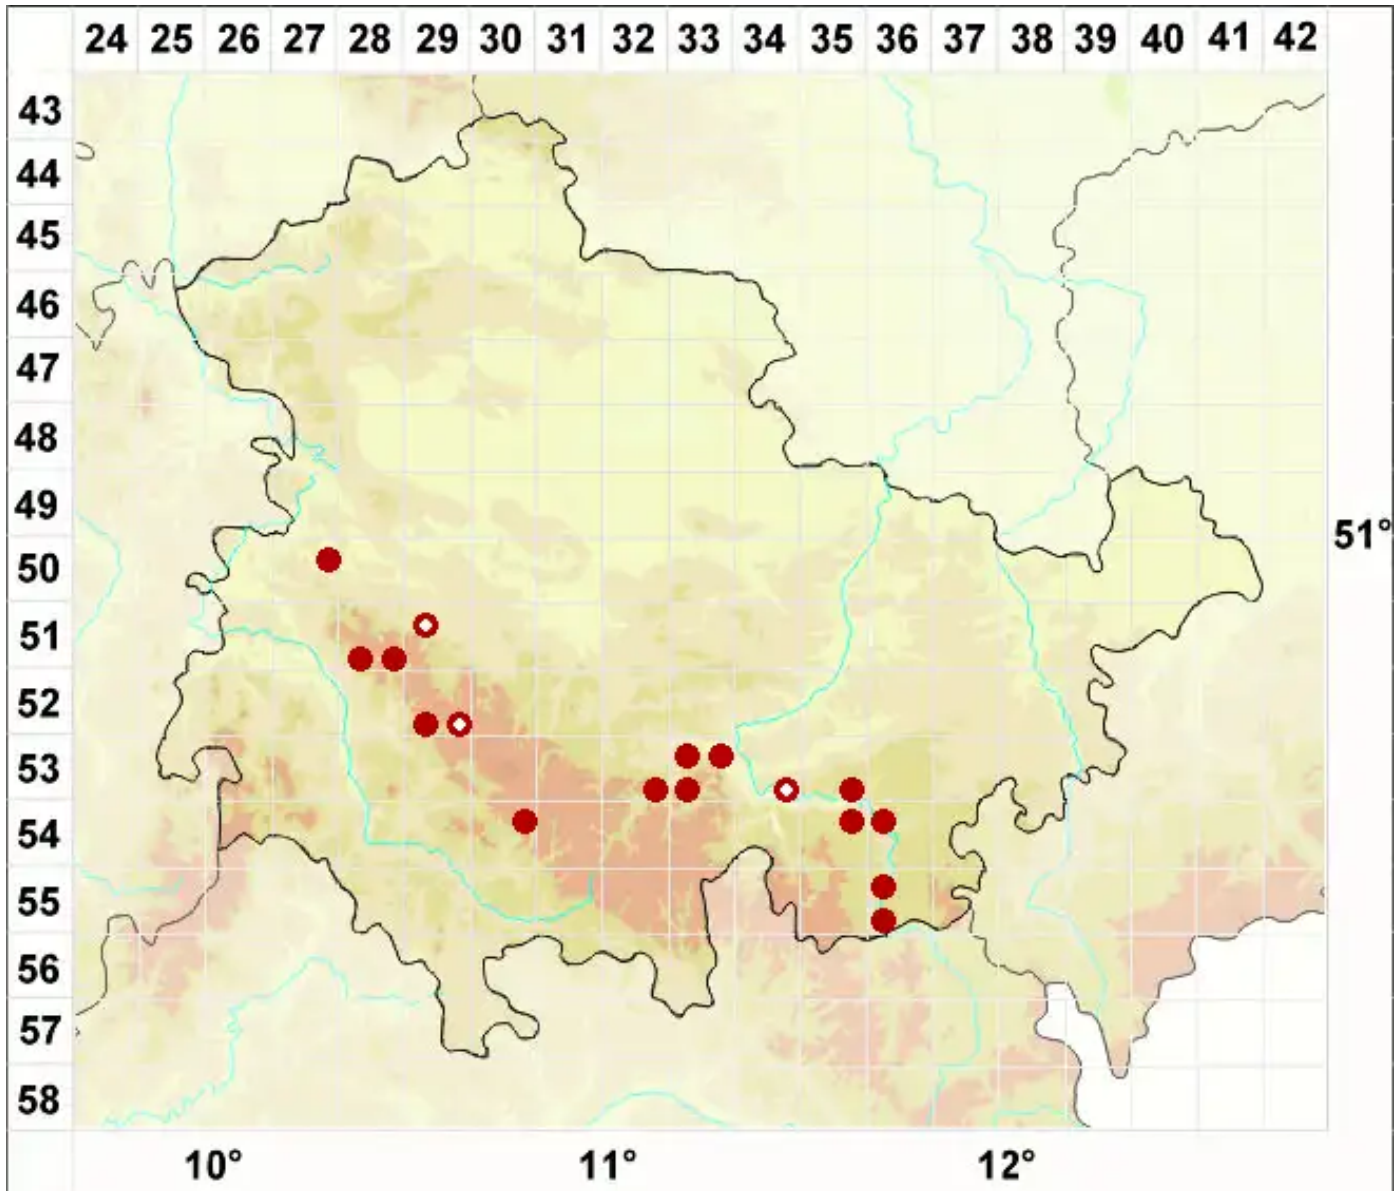

Dermatocarpon luridum (Dill. ex With.) J. R. Laundon

Bach-Lederflechte

Legende:

Symbole:

Ausgefülltes Symbol:
Zeitraum von 1980 bis heute (Aktuelle Angabe)

Leeres Symbol:
Zeitraum vor 1980 (Altangabe)

Quadrat: Herbarbeleg