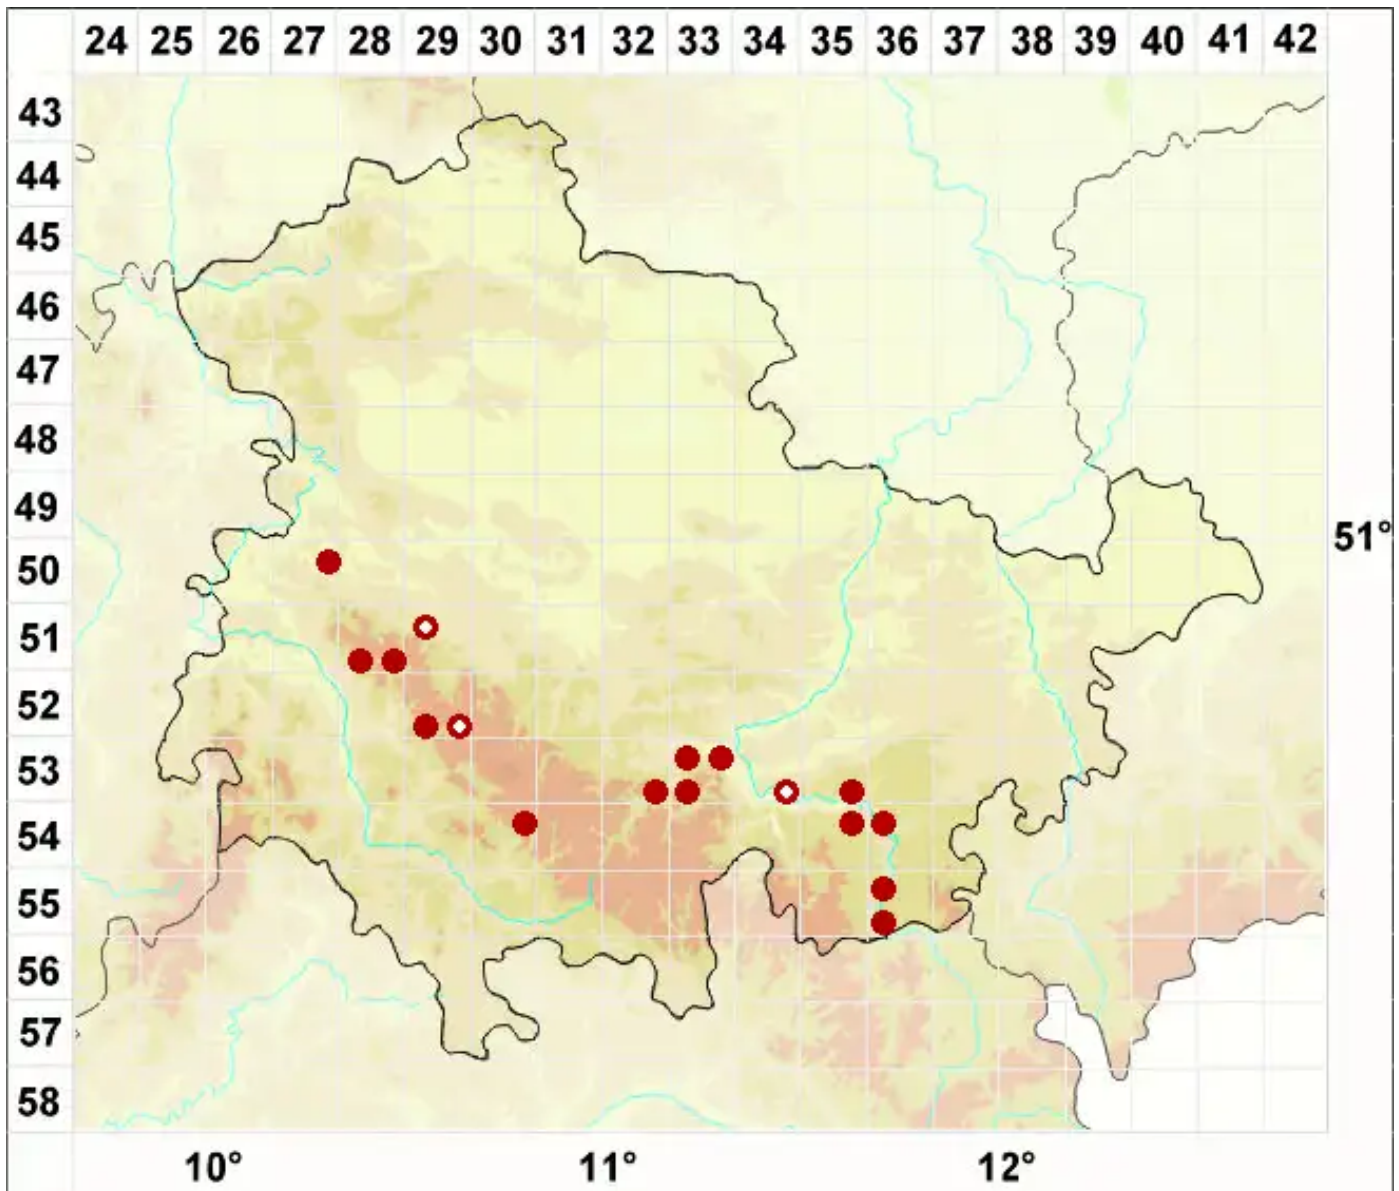

Dermatocarpon luridum (Dill. ex With.) J. R. Laundon

Bach-Lederflechte

Legende:

Symbole:
Ausgefülltes Symbol:
Zeitraum von 1980 bis heute (Aktuelle Angabe)
Leeres Symbol:
Zeitraum vor 1980 (Altangabe)
Quadrat: Herbarbeleg