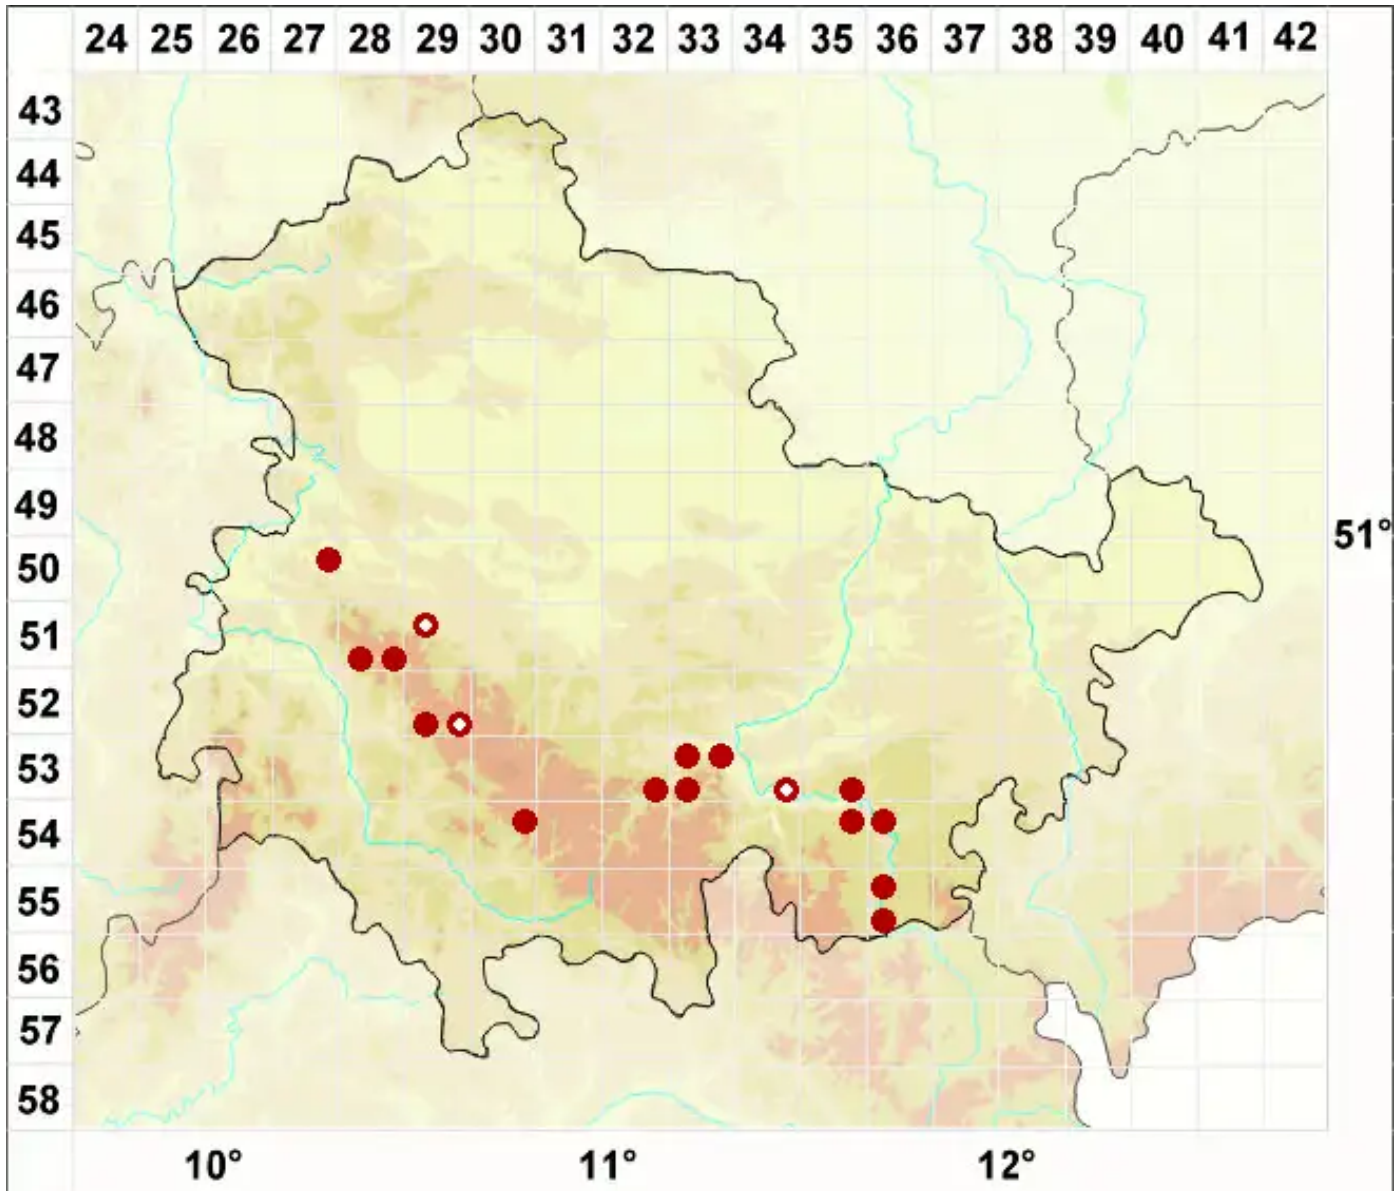

# *Dermatocarpon luridum* (Dill. ex With.) J. R. Laundon

Bach-Lederflechte

Legende:

**Symbole:**

Ausgefülltes Symbol:  
Zeitraum von 1980 bis heute (Aktuelle Angabe)

Leeres Symbol:  
Zeitraum vor 1980 (Altangabe)

Quadrat: Herbarbeleg