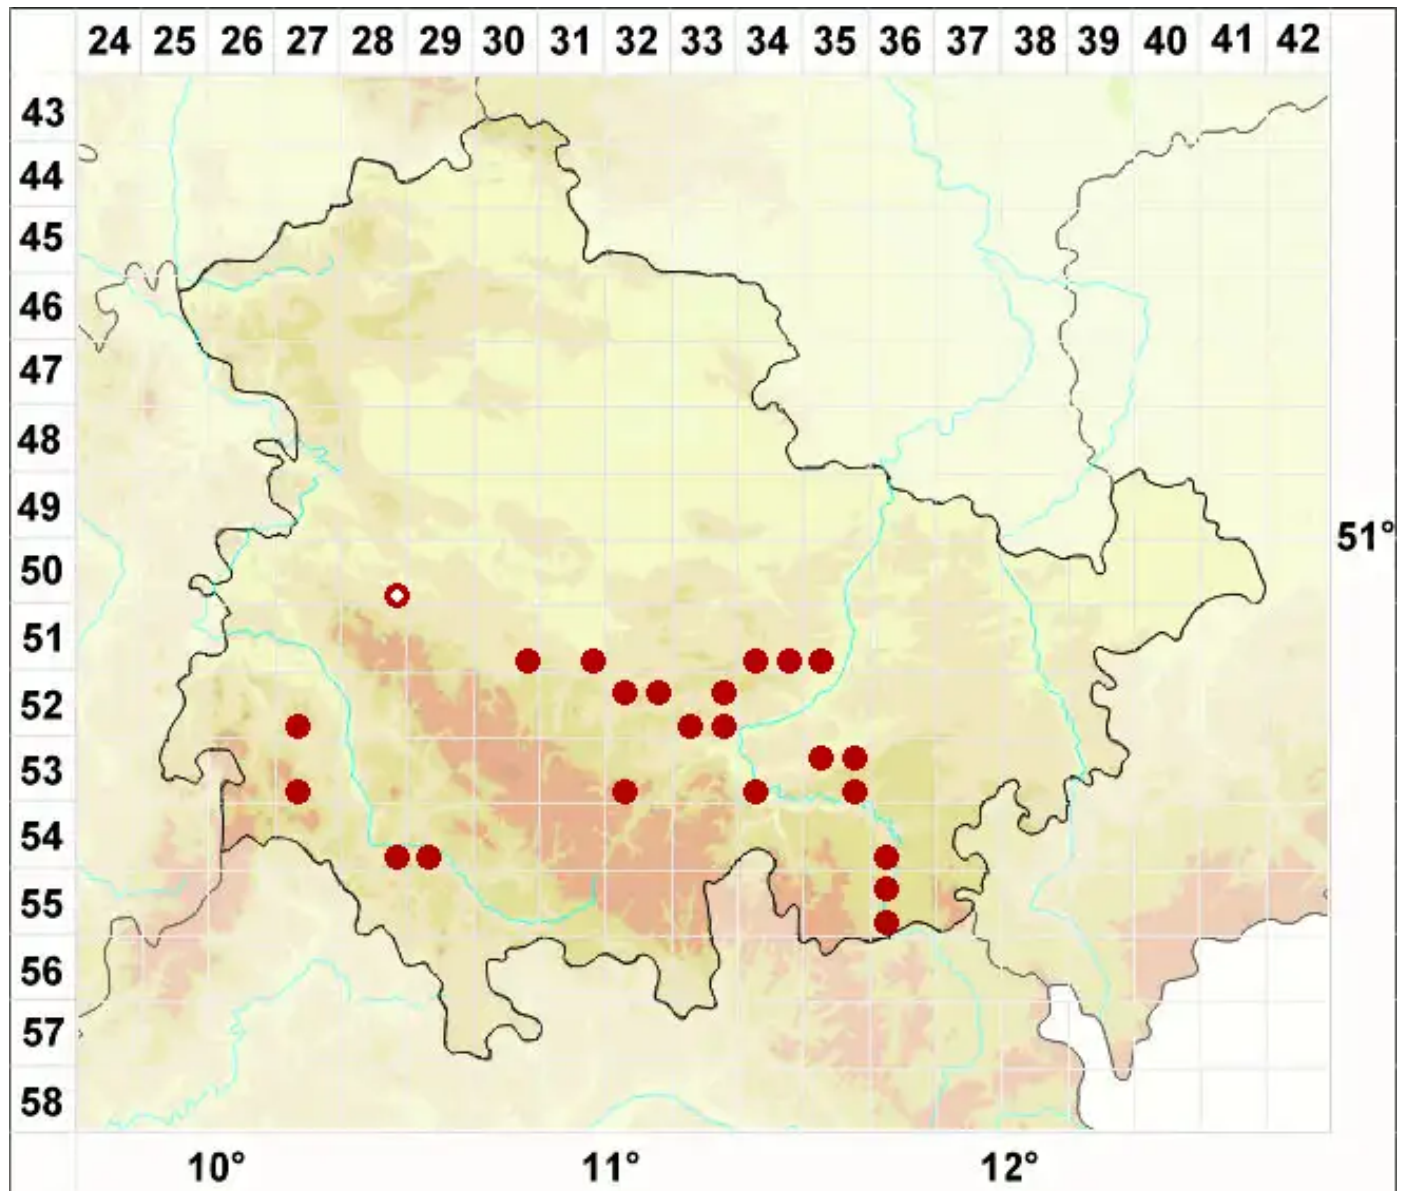

# Collema polycarpon Hoffm.

Vielfruchtige Leimflechte

Legende:

- Symbole:**
- Ausgefülltes Symbol:  
Zeitraum von 1980 bis heute (Aktuelle Angabe)
  - Leeres Symbol:  
Zeitraum vor 1980 (Altangabe)
  - Quadrat: Herbarbeleg