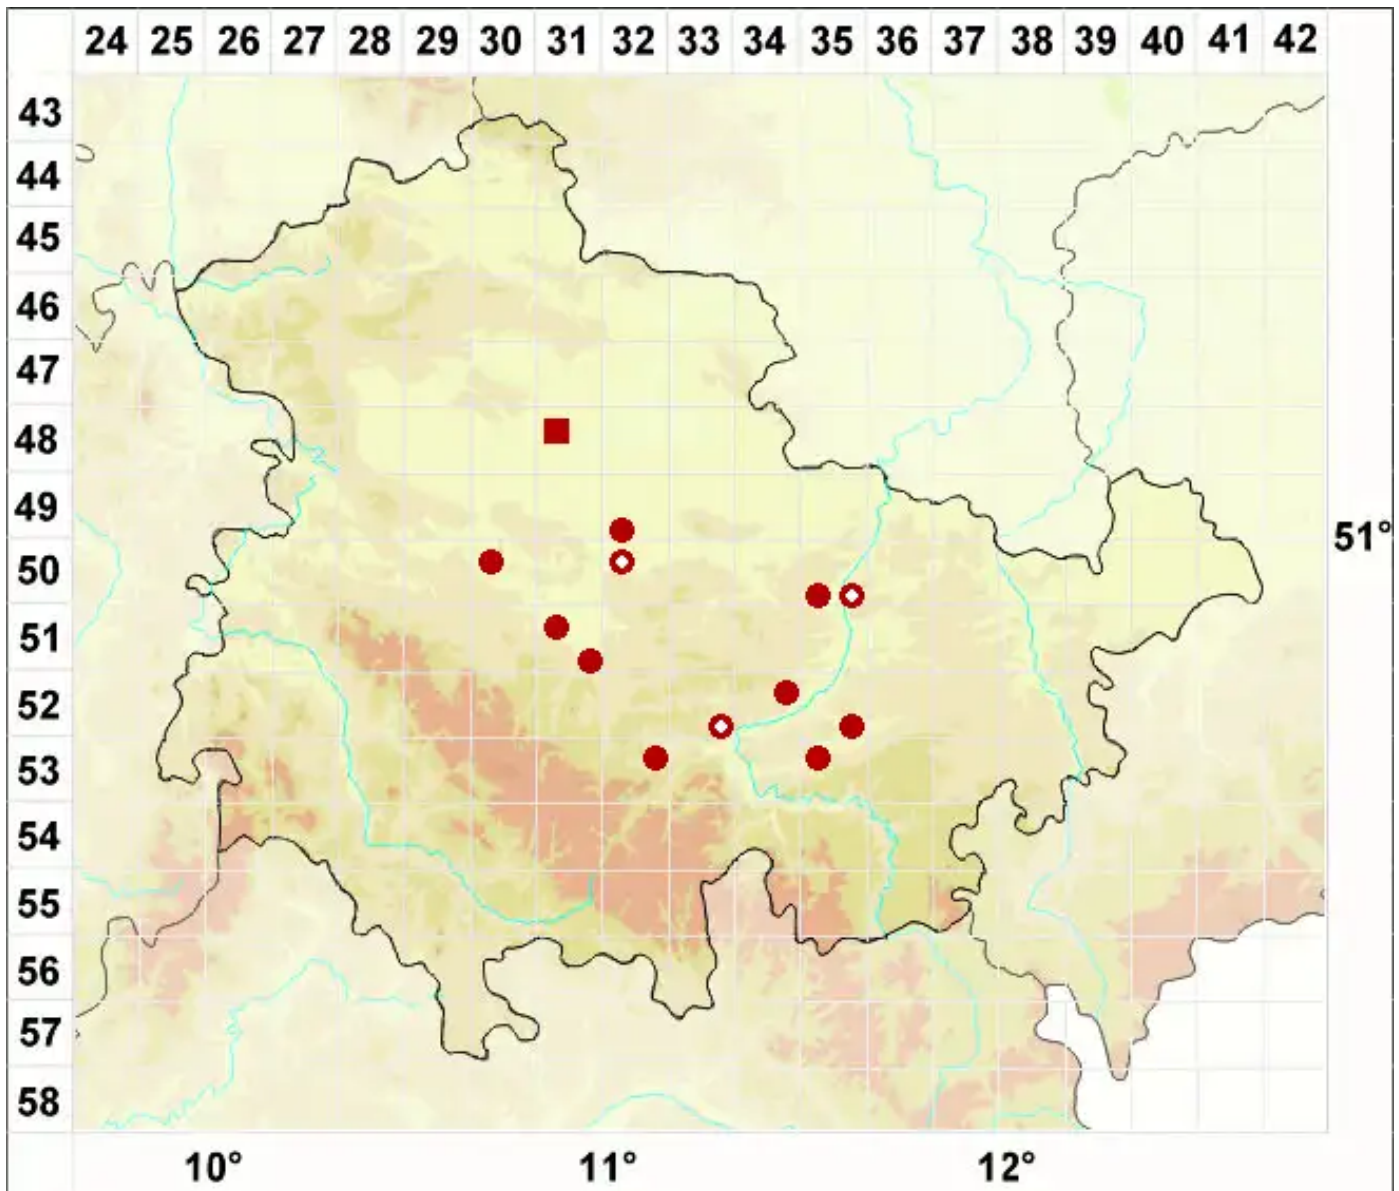

# Collema coccophorum Tuck.

Kugelförmige Leimflechte

Legende:

- Symbole:**
- Ausgefülltes Symbol:  
Zeitraum von 1980 bis heute (Aktuelle Angabe)
  - Leeres Symbol:  
Zeitraum vor 1980 (Altangabe)
  - Quadrat: Herbarbeleg