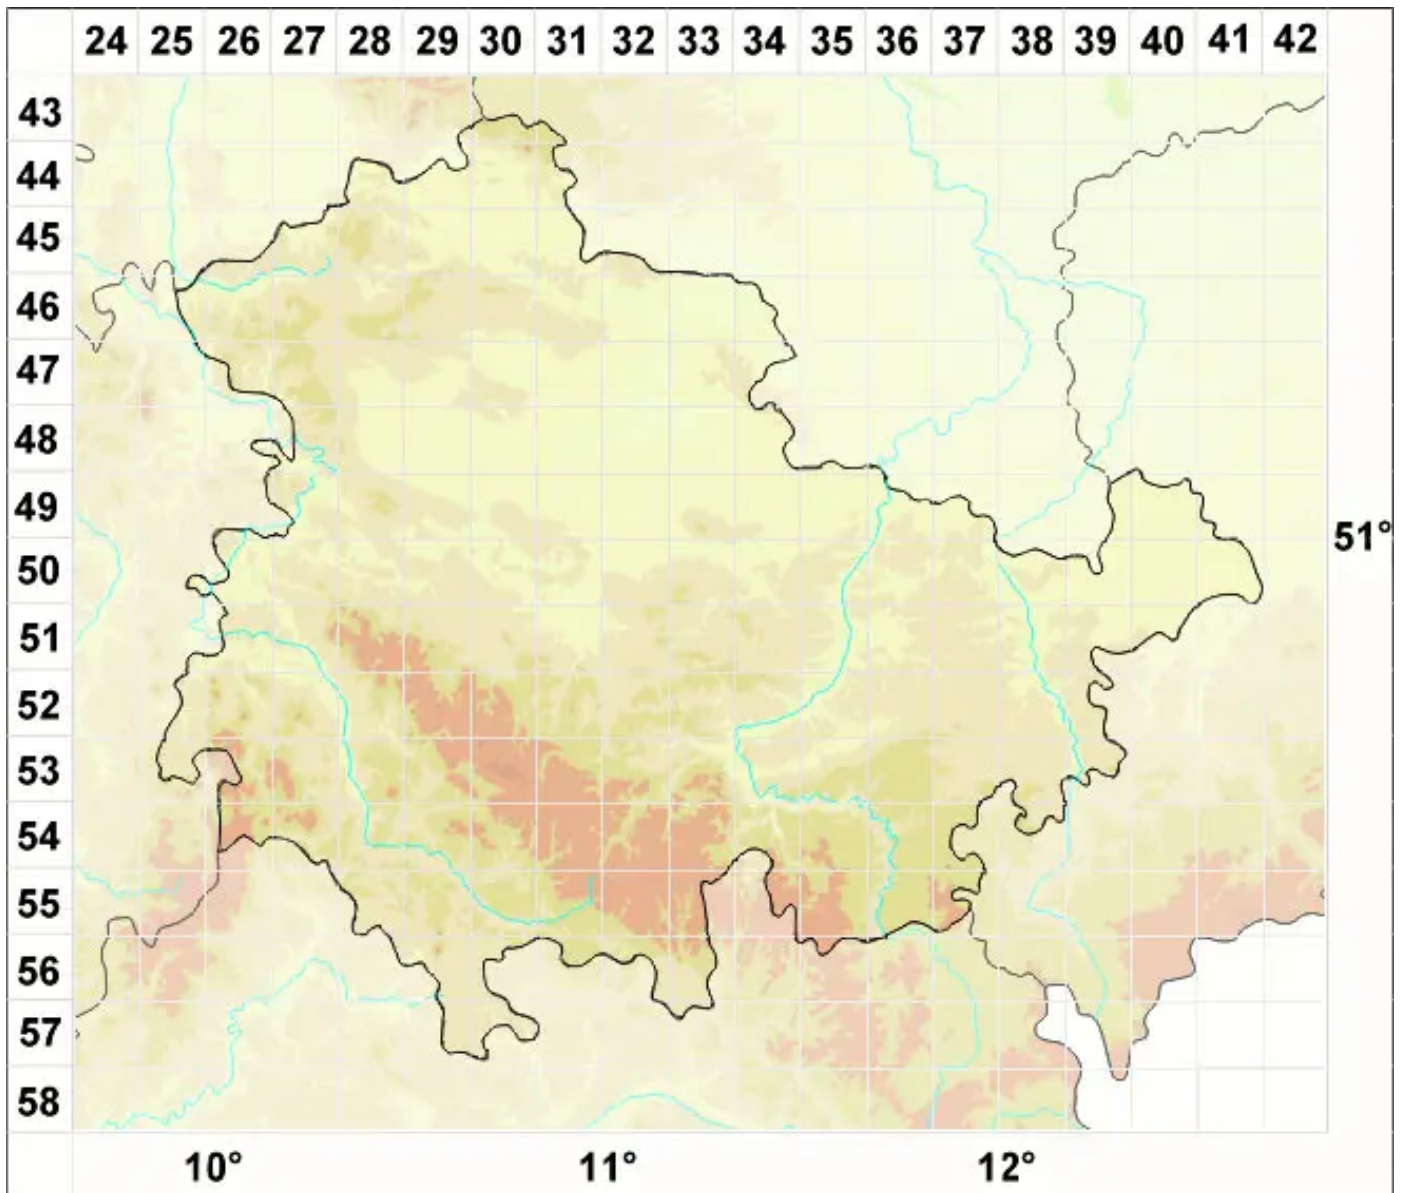

Eiglera homalomorpha (Nyl.) Clauzade & Cl. Roux

Glatte Eiglerflechte

Legende:

Symbole:
Ausgefülltes Symbol:
Zeitraum von 1980 bis heute (Aktuelle Angabe)
Leeres Symbol:
Zeitraum vor 1980 (Altangabe)
Quadrat: Herbarbeleg