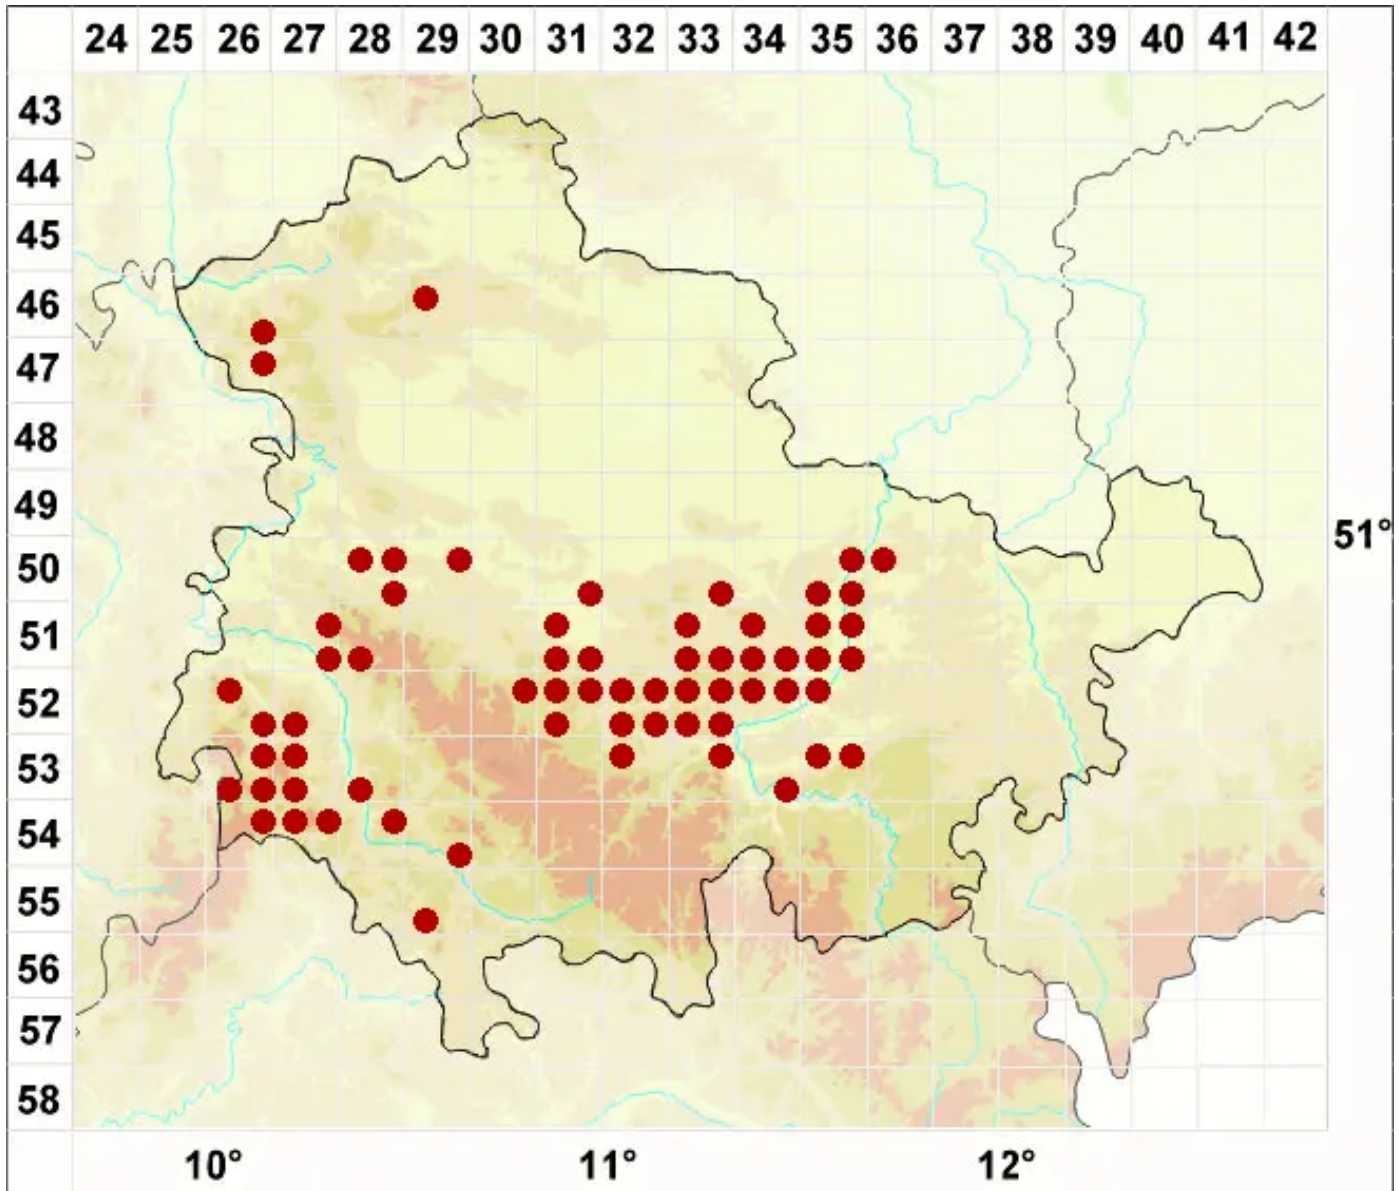

Diplotomma venustum Körb.

Edle Scheibenflechte

Legende:

Symbole:

Ausgefülltes Symbol:
Zeitraum von 1980 bis heute (Aktuelle Angabe)

Leeres Symbol:
Zeitraum vor 1980 (Altangabe)

Quadrat: Herbarbeleg