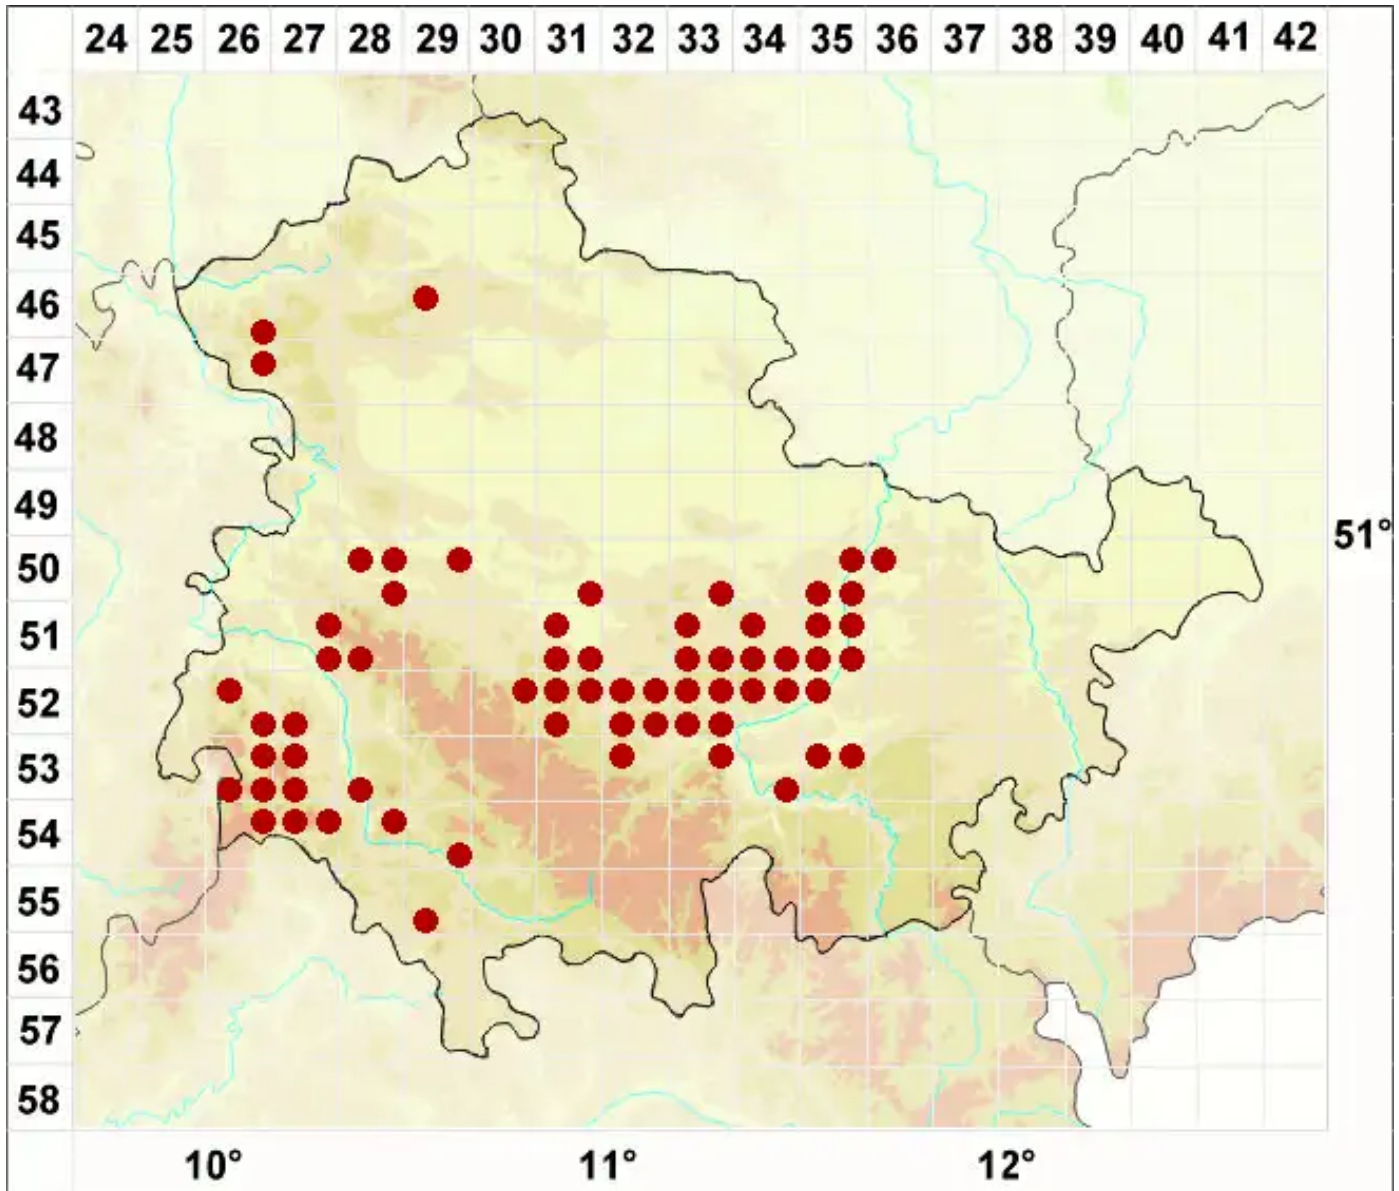

Diplotomma venustum Körb.

Edle Scheibenflechte

Legende:

- Symbole:**
- Ausgefülltes Symbol:
Zeitraum von 1980 bis heute (Aktuelle Angabe)
 - Leeres Symbol:
Zeitraum vor 1980 (Altangabe)
 - Quadrat: Herbarbeleg