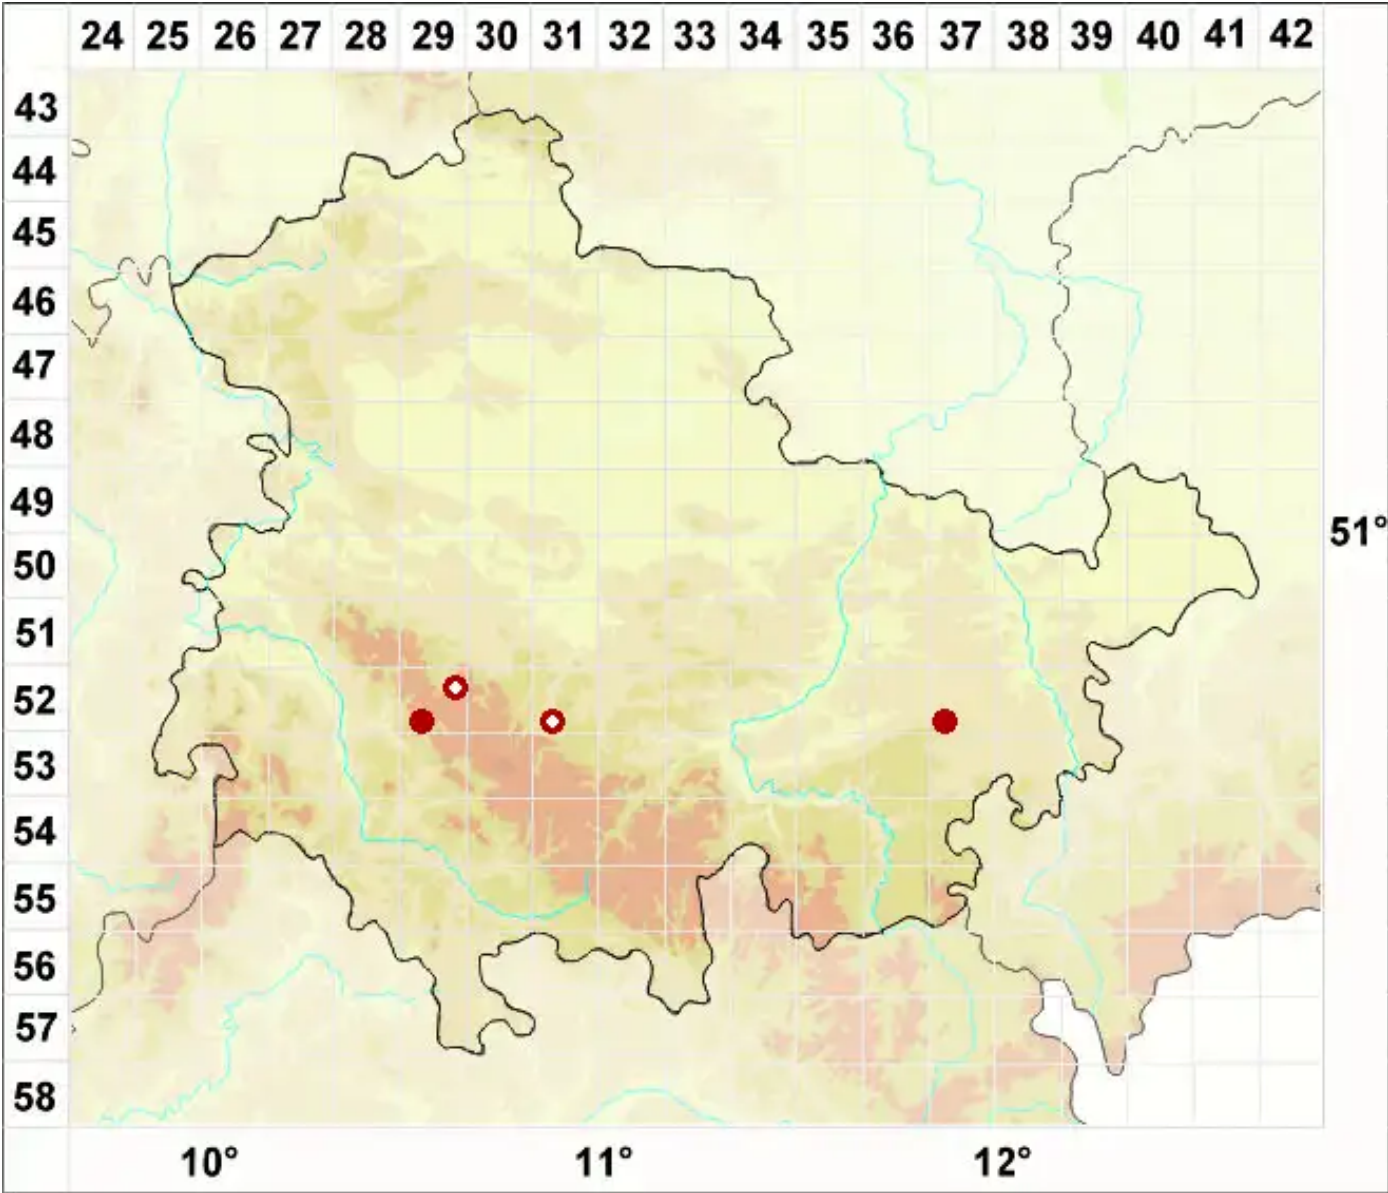

Diplotomma porphyricum (Arnold) Mong

Purpur-Scheibenflechte

Legende:

- Symbole:**
Ausgefülltes Symbol:
Zeitraum von 1980 bis heute (Aktuelle Angabe)
Leeres Symbol:
Zeitraum vor 1980 (Altangabe)
Quadrat: Herbarbeleg