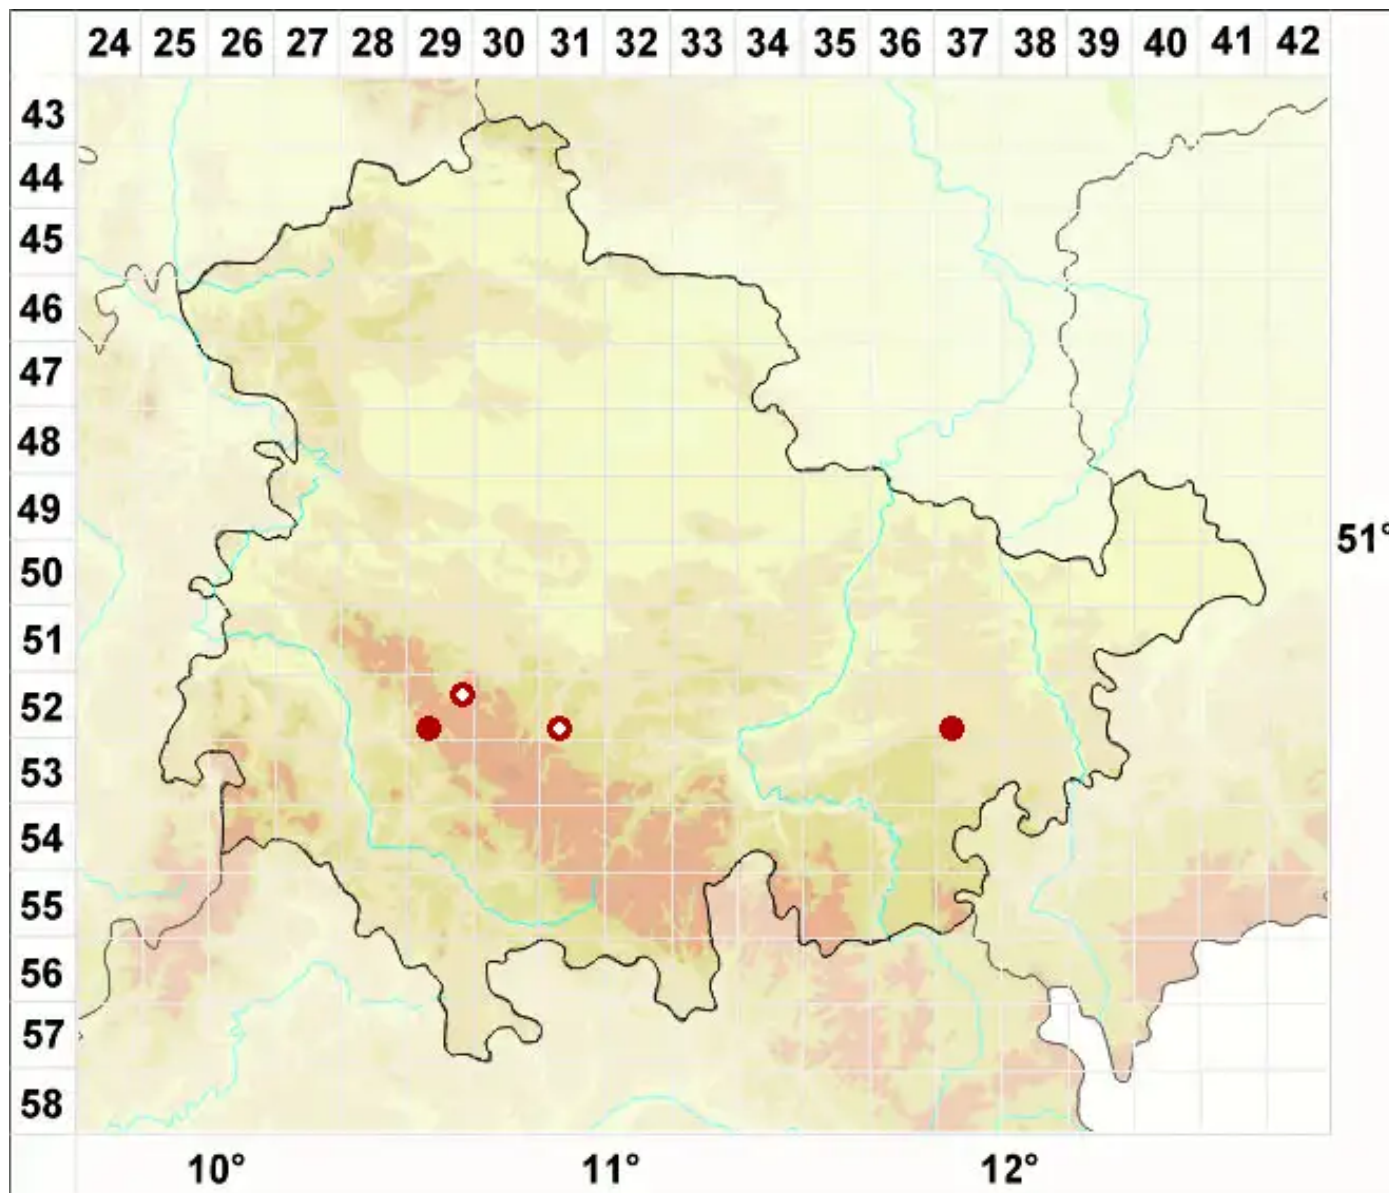

Diplotomma porphyricum (Arnold) Mong

Purpur-Scheibenflechte

Legende:

Symbole:
Ausgefülltes Symbol:
Zeitraum von 1980 bis heute (Aktuelle Angabe)
Leeres Symbol:
Zeitraum vor 1980 (Altangabe)
Quadrat: Herbarbeleg