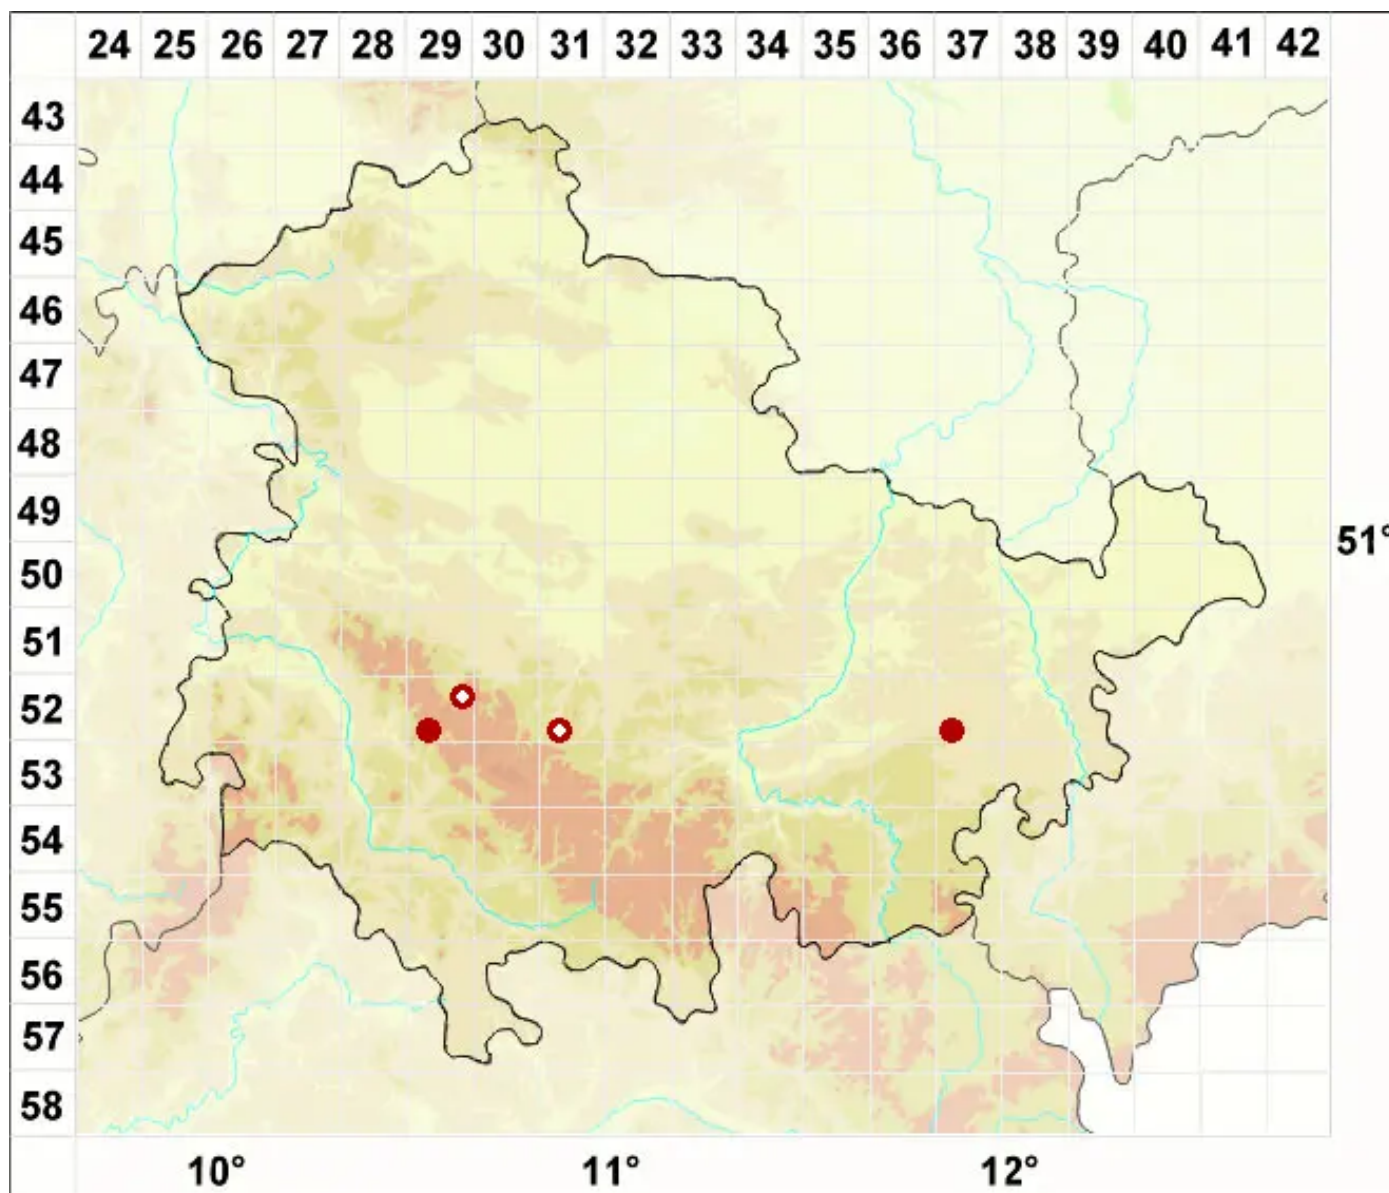

Diplotomma porphyricum (Arnold) Mong

Purpur-Scheibenflechte

Legende:

- Symbole:**
Ausgefülltes Symbol:
Zeitraum von 1980 bis heute (Aktuelle Angabe)
Leeres Symbol:
Zeitraum vor 1980 (Altangabe)
Quadrat: Herbarbeleg