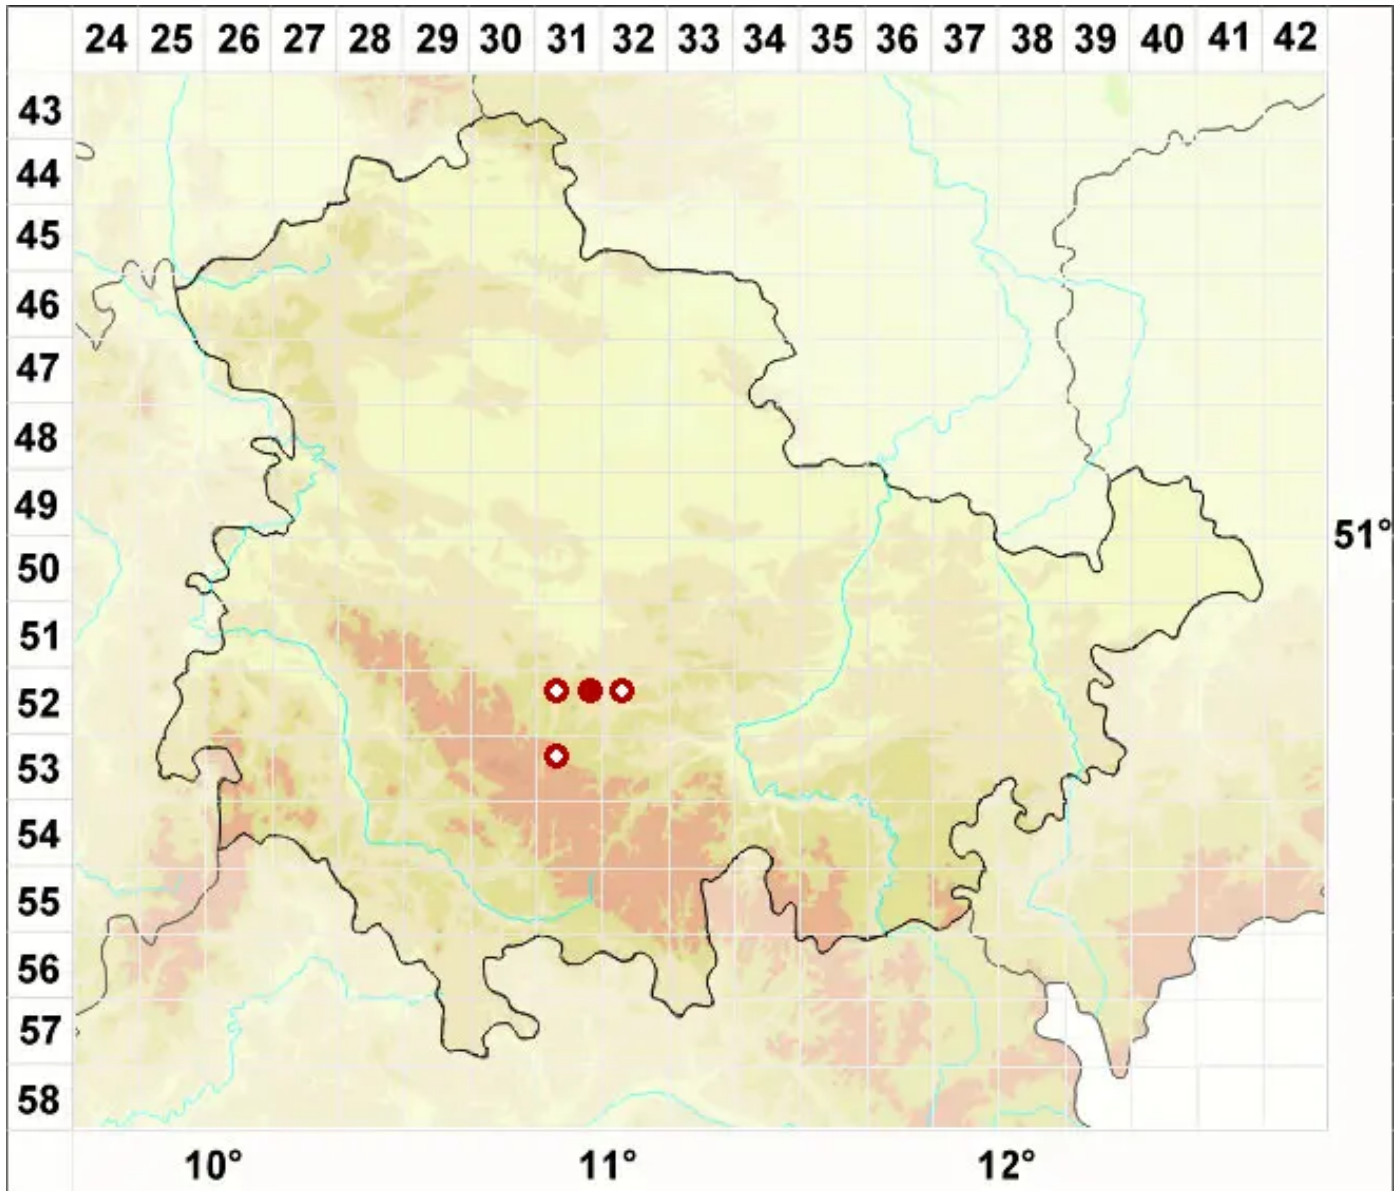

Diplotomma pharcidium (Ach.) Choisy

Verwechselte Scheibenflechte

Legende:

Symbole:

Ausgefülltes Symbol:
Zeitraum von 1980 bis heute (Aktuelle Angabe)

Leeres Symbol:
Zeitraum vor 1980 (Altangabe)

Quadrat: Herbarbeleg