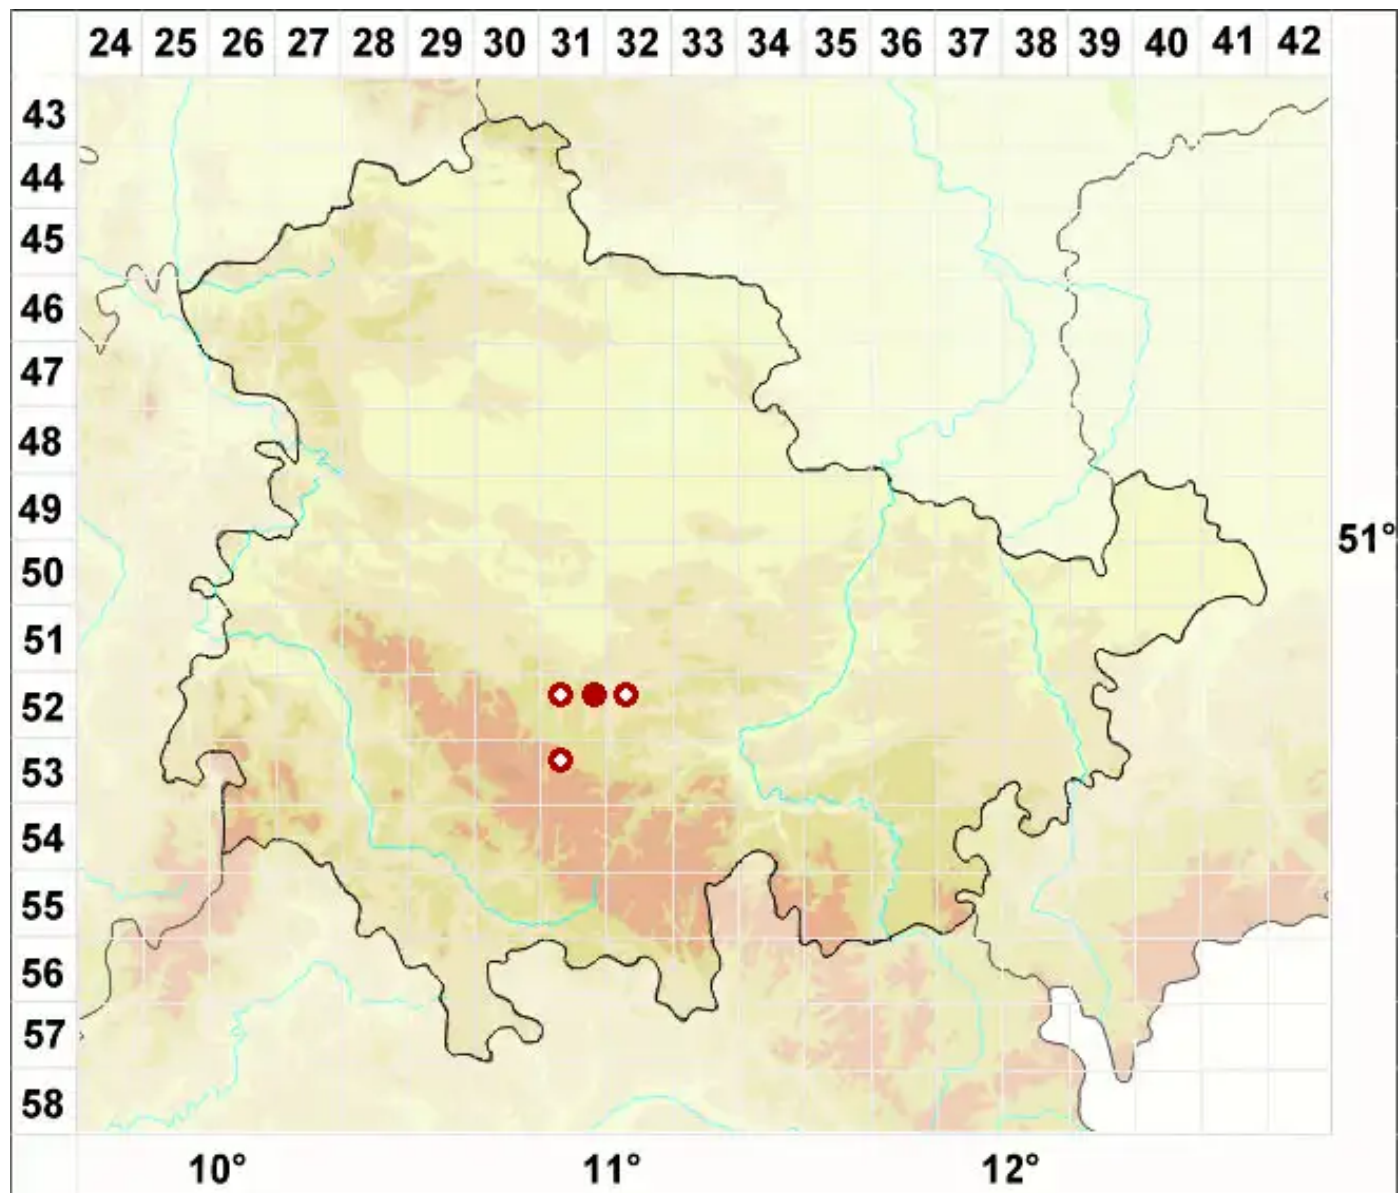

Diplotomma pharcidium (Ach.) Choisy

Verwechselte Scheibenflechte

Legende:

Symbole:

Ausgefülltes Symbol:
Zeitraum von 1980 bis heute (Aktuelle Angabe)

Leeres Symbol:
Zeitraum vor 1980 (Altangabe)

Quadrat: Herbarbeleg