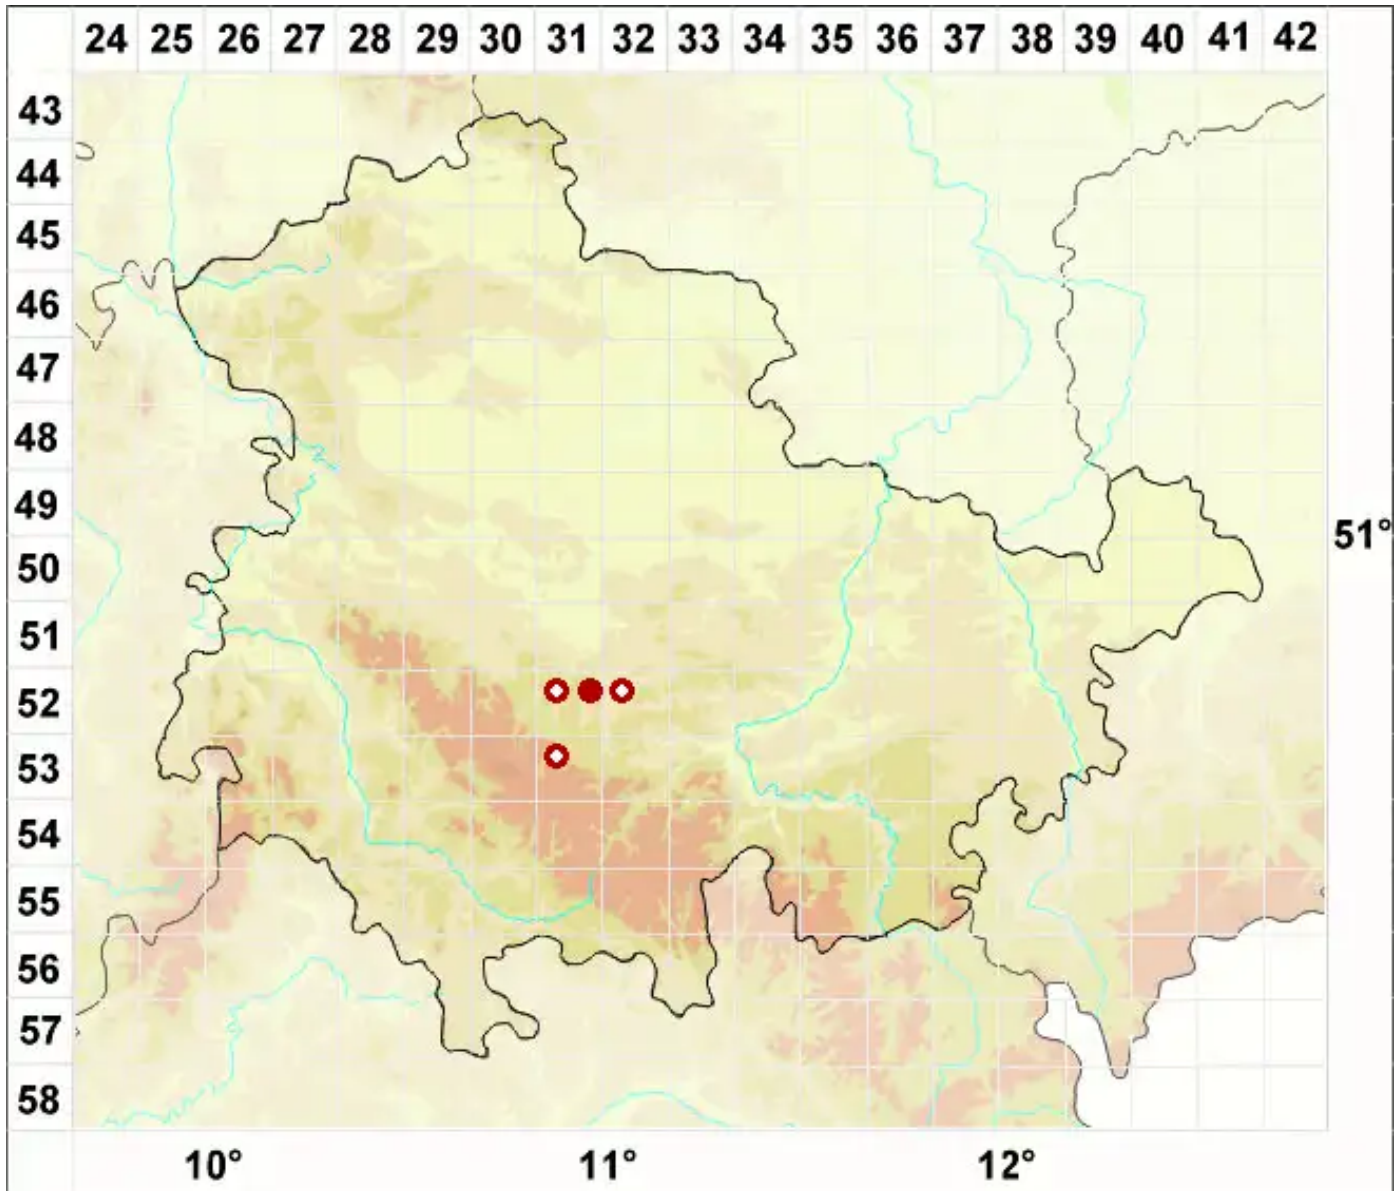

Diplotomma pharcidium (Ach.) Choisy

Verwechselte Scheibenflechte

Legende:

Symbole:

Ausgefülltes Symbol:
Zeitraum von 1980 bis heute (Aktuelle Angabe)

Leeres Symbol:
Zeitraum vor 1980 (Altangabe)

Quadrat: Herbarbeleg