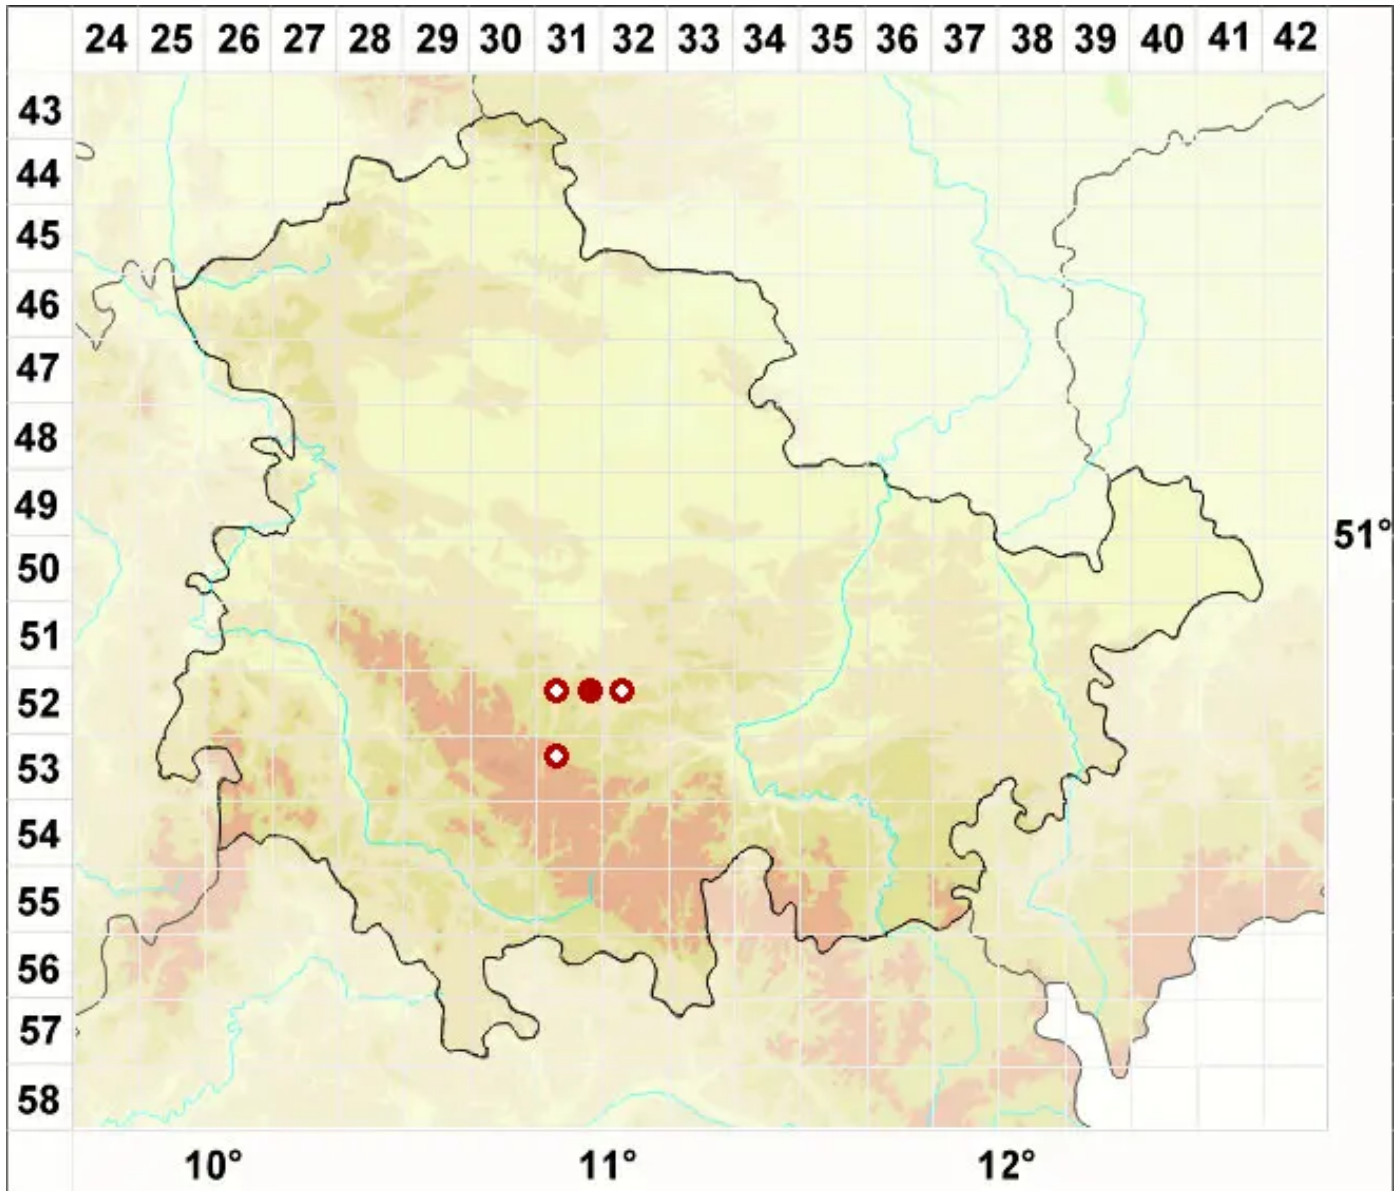

# Diplotomma pharcidium (Ach.) Choisy

Verwechselte Scheibenflechte

Legende:

**Symbole:**

Ausgefülltes Symbol:  
Zeitraum von 1980 bis heute (Aktuelle Angabe)

Leeres Symbol:  
Zeitraum vor 1980 (Altangabe)

Quadrat: Herbarbeleg