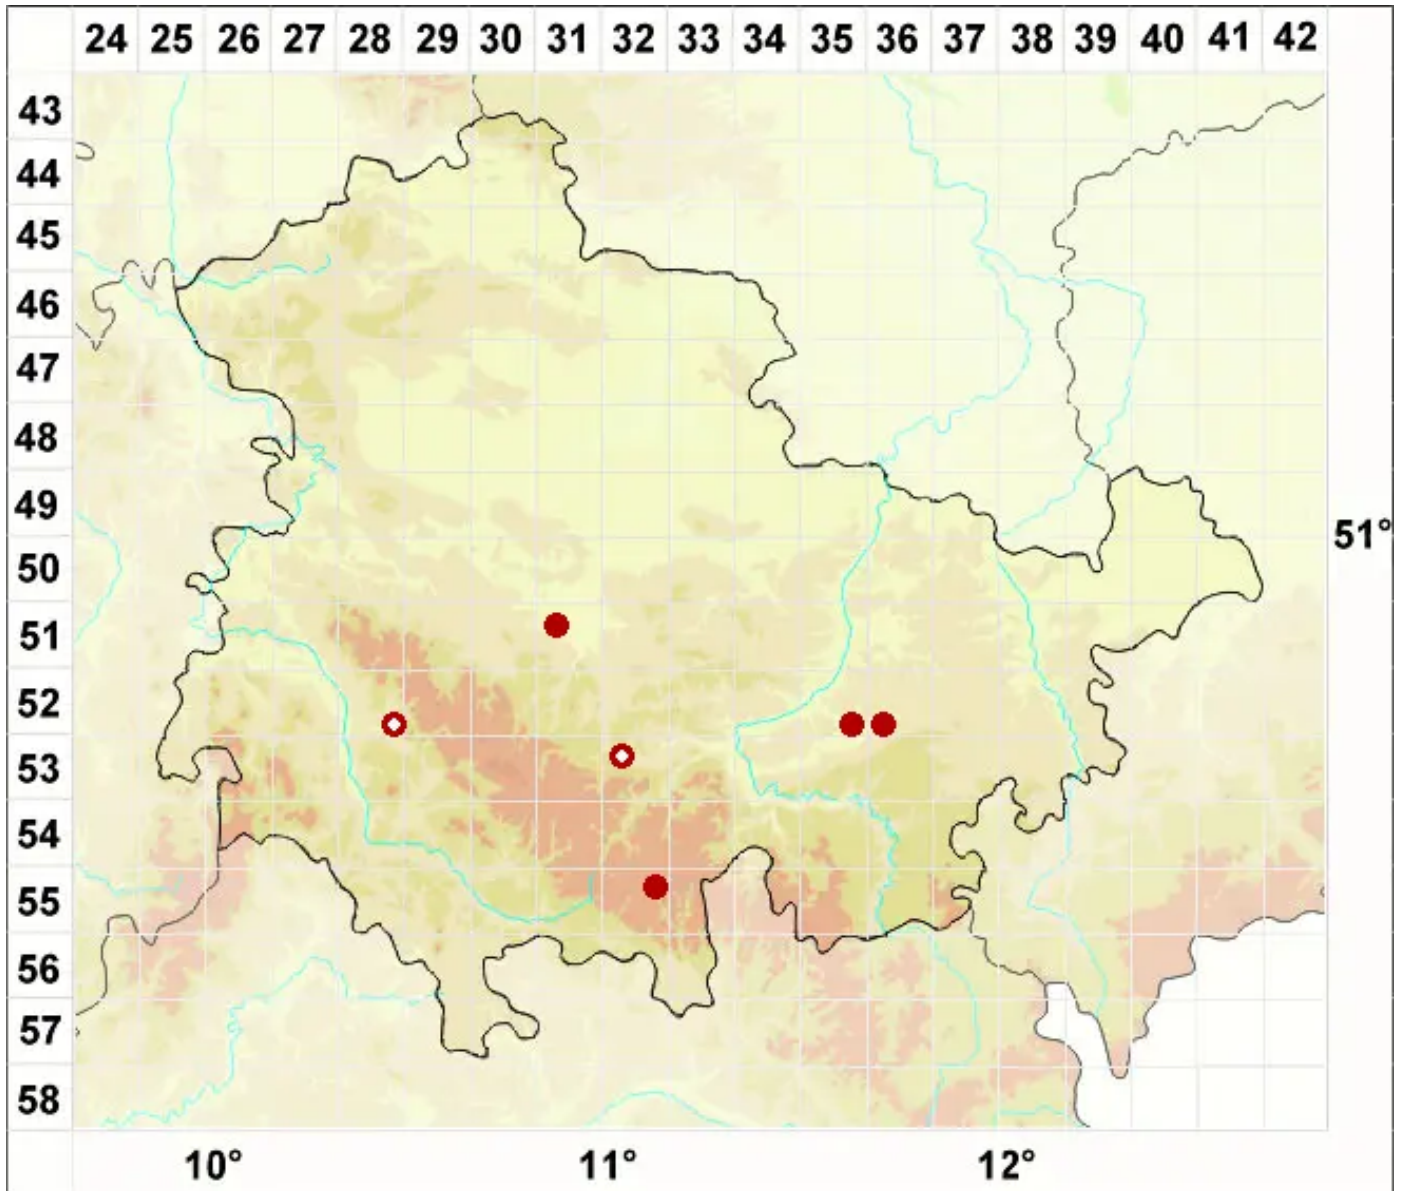

# Diplotomma lutosum A. Massal.

Schmutzige Scheibenflechte

Legende:

**Symbole:**

Ausgefülltes Symbol:  
Zeitraum von 1980 bis heute (Aktuelle Angabe)

Leeres Symbol:  
Zeitraum vor 1980 (Altangabe)

Quadrat: Herbarbeleg