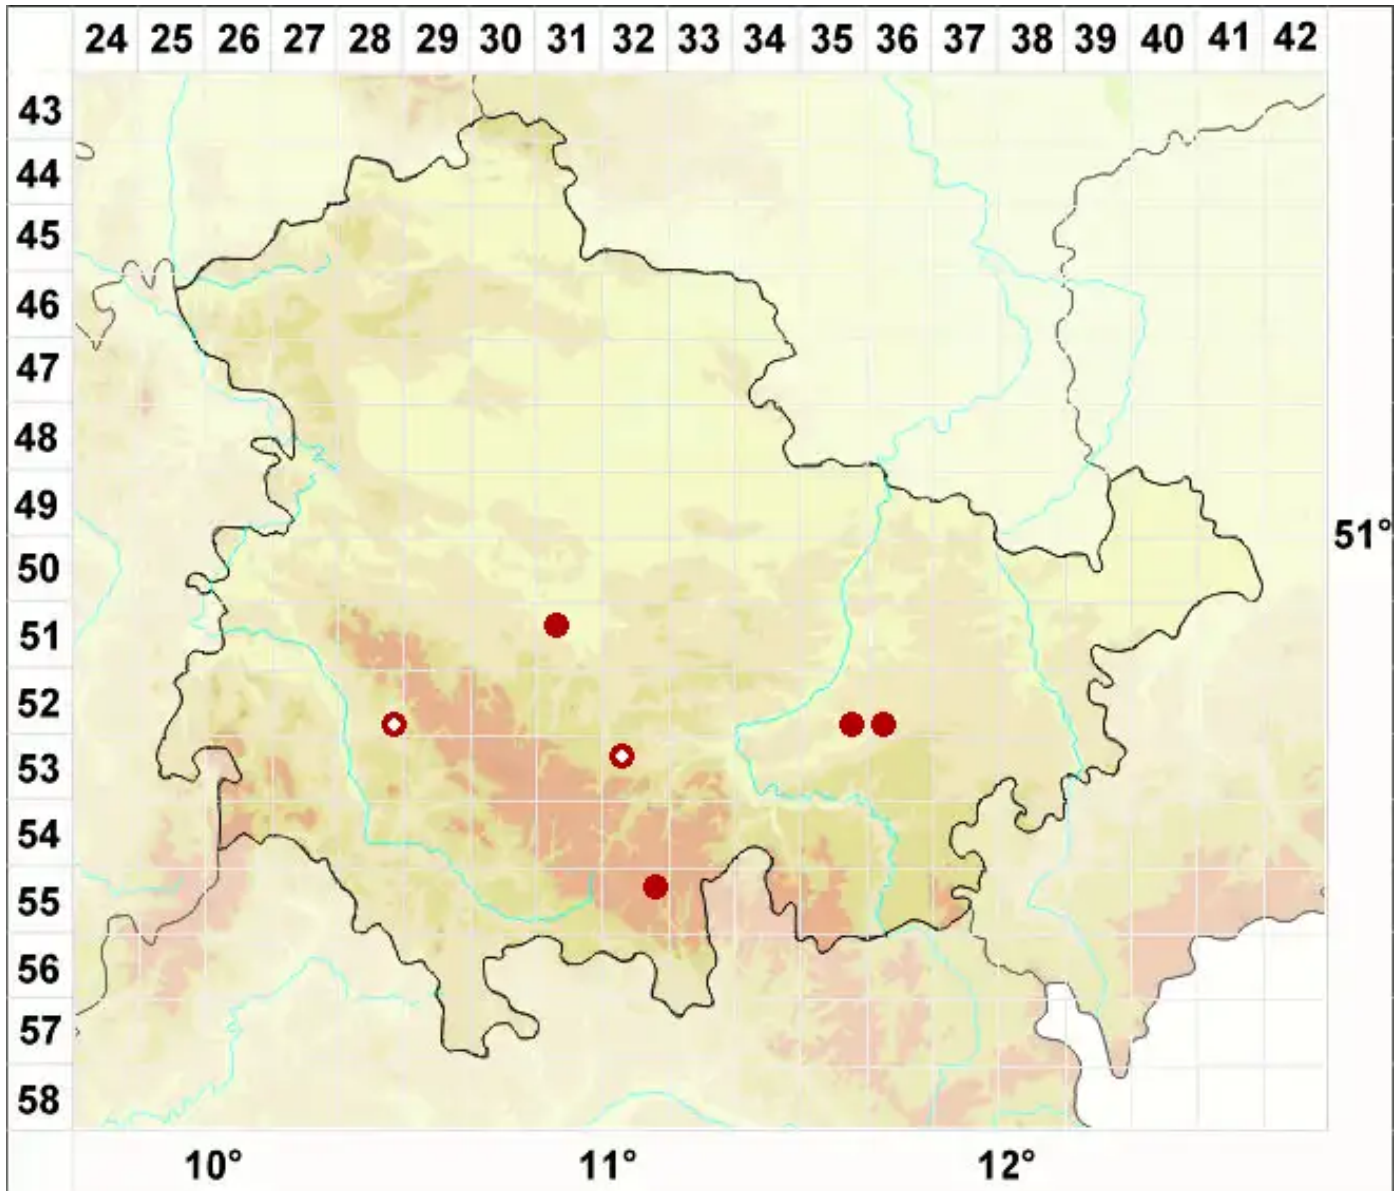

# Diplotomma lutosum A. Massal.

Schmutzige Scheibenflechte

Legende:

**Symbole:**

Ausgefülltes Symbol:  
Zeitraum von 1980 bis heute (Aktuelle Angabe)

Leeres Symbol:  
Zeitraum vor 1980 (Altangabe)

Quadrat: Herbarbeleg