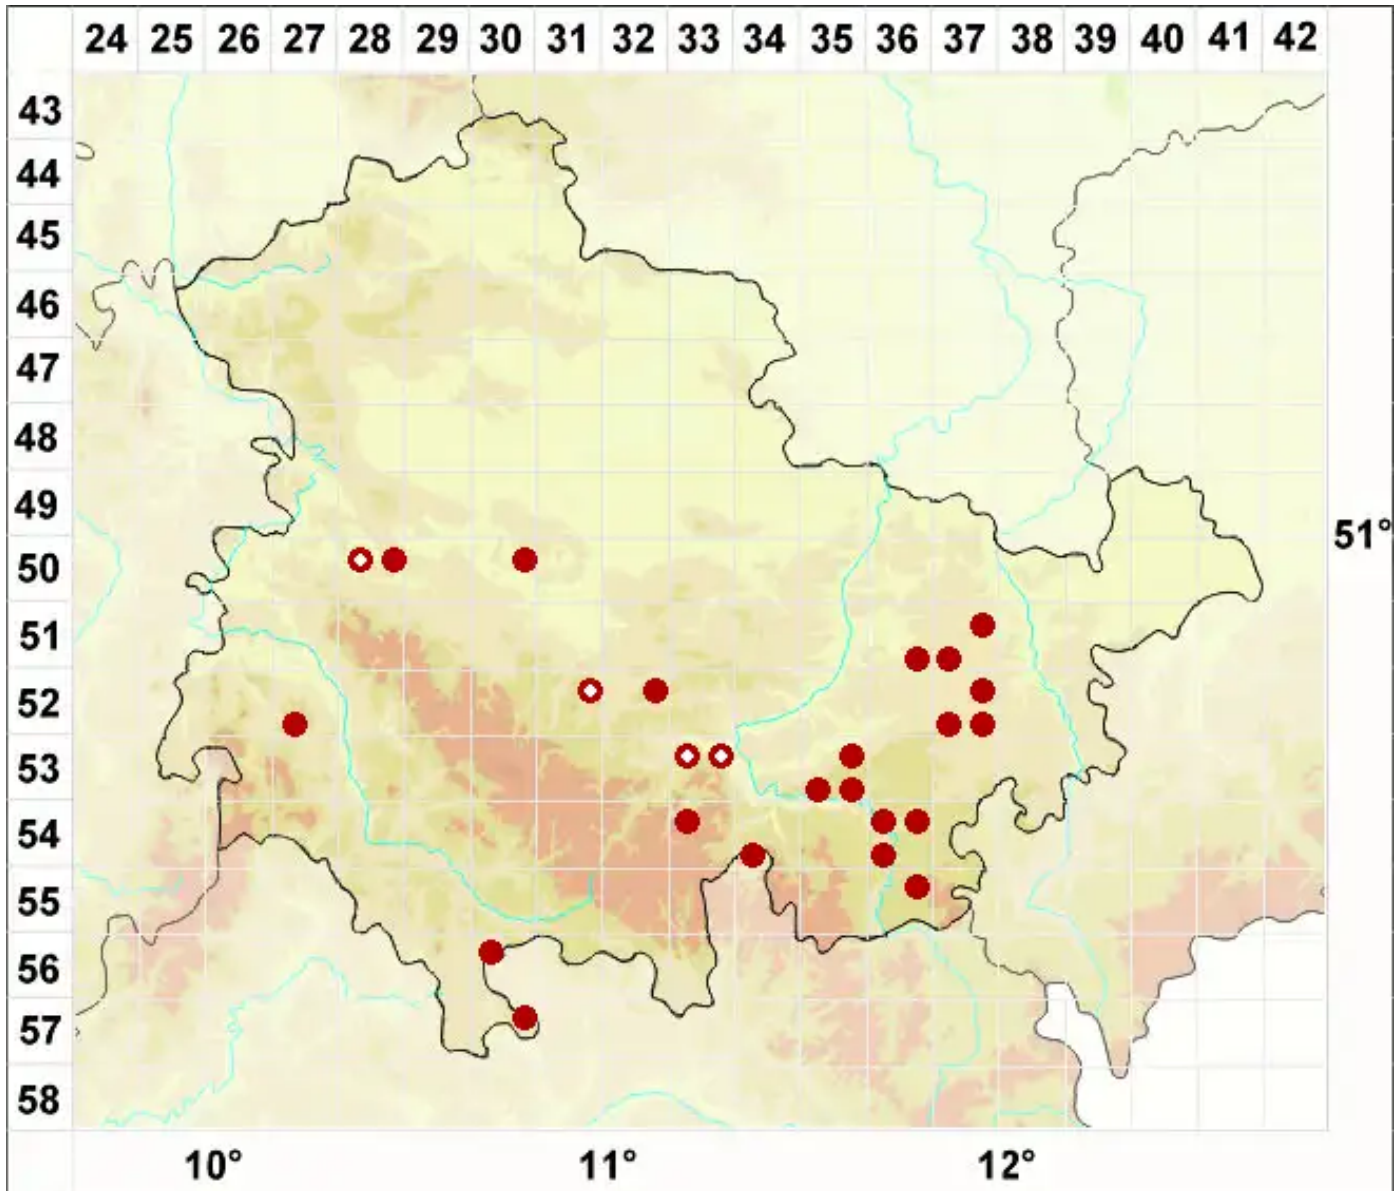

Diplotomma alboatrum (Hoffm.) Flot.

Schwarzweiße Scheibenflechte

Legende:

Symbole:

Ausgefülltes Symbol:
Zeitraum von 1980 bis heute (Aktuelle Angabe)

Leeres Symbol:
Zeitraum vor 1980 (Altangabe)

Quadrat: Herbarbeleg