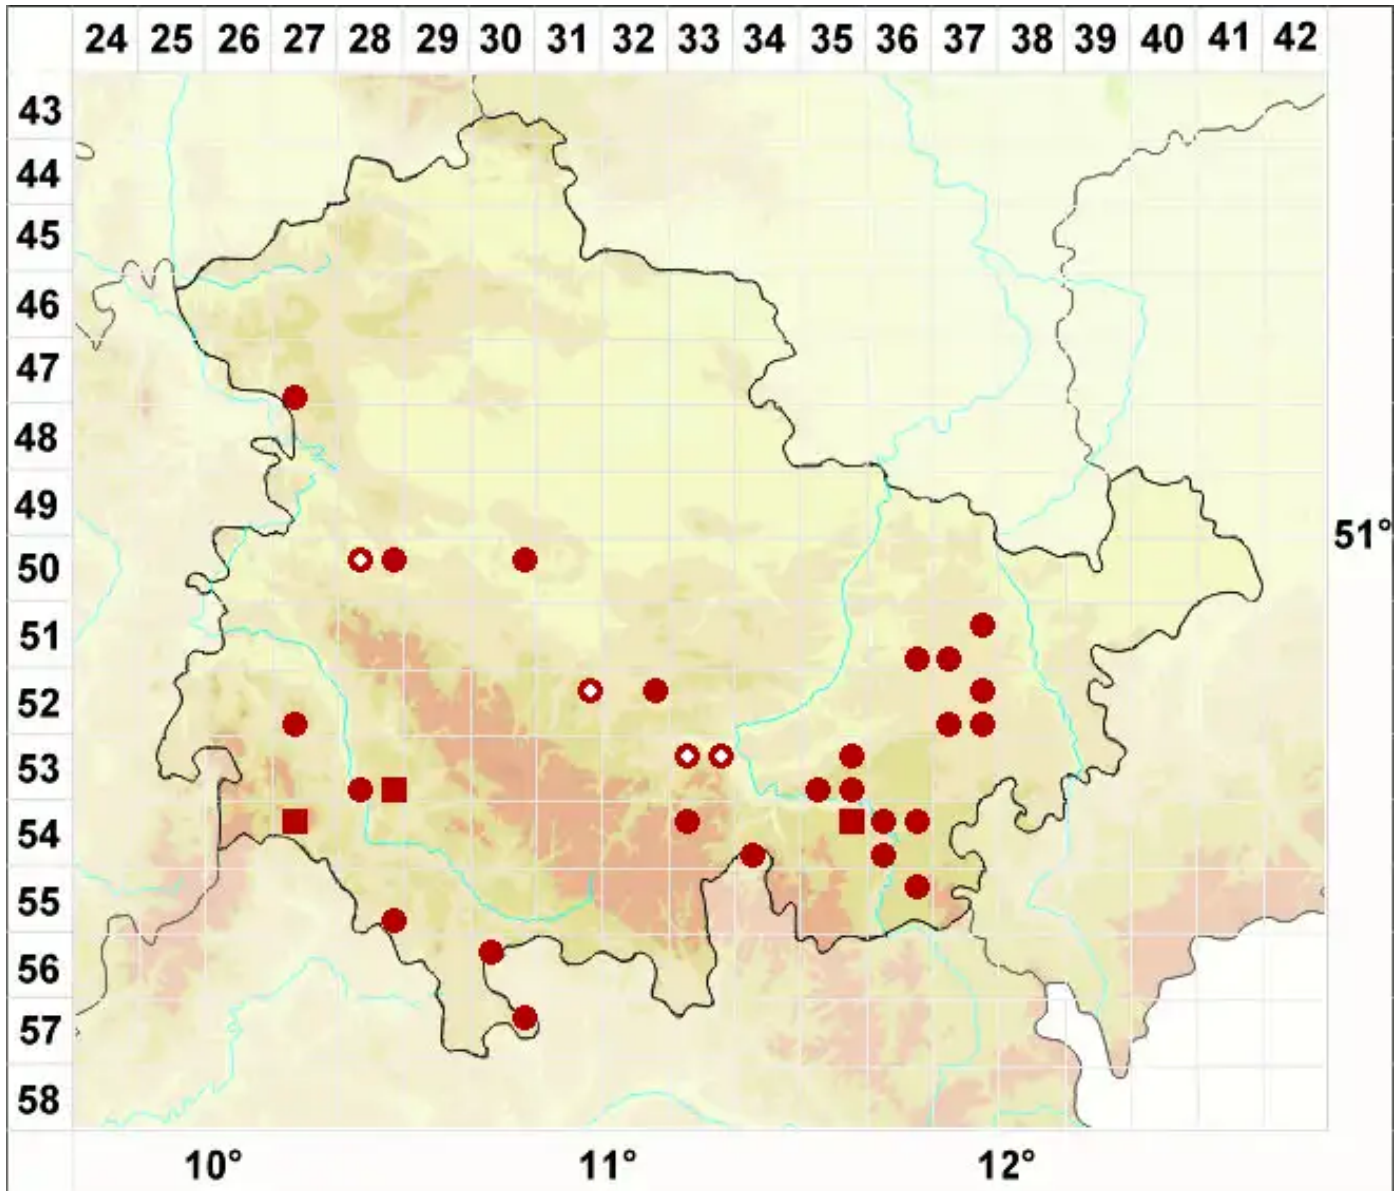

Diplotomma alboatrum (Hoffm.) Flot.

Schwarzweiße Scheibenflechte

Legende:

- Symbole:**
- Ausgefülltes Symbol:
Zeitraum von 1980 bis heute (Aktuelle Angabe)
 - Leeres Symbol:
Zeitraum vor 1980 (Altangabe)
 - Quadrat: Herbarbeleg