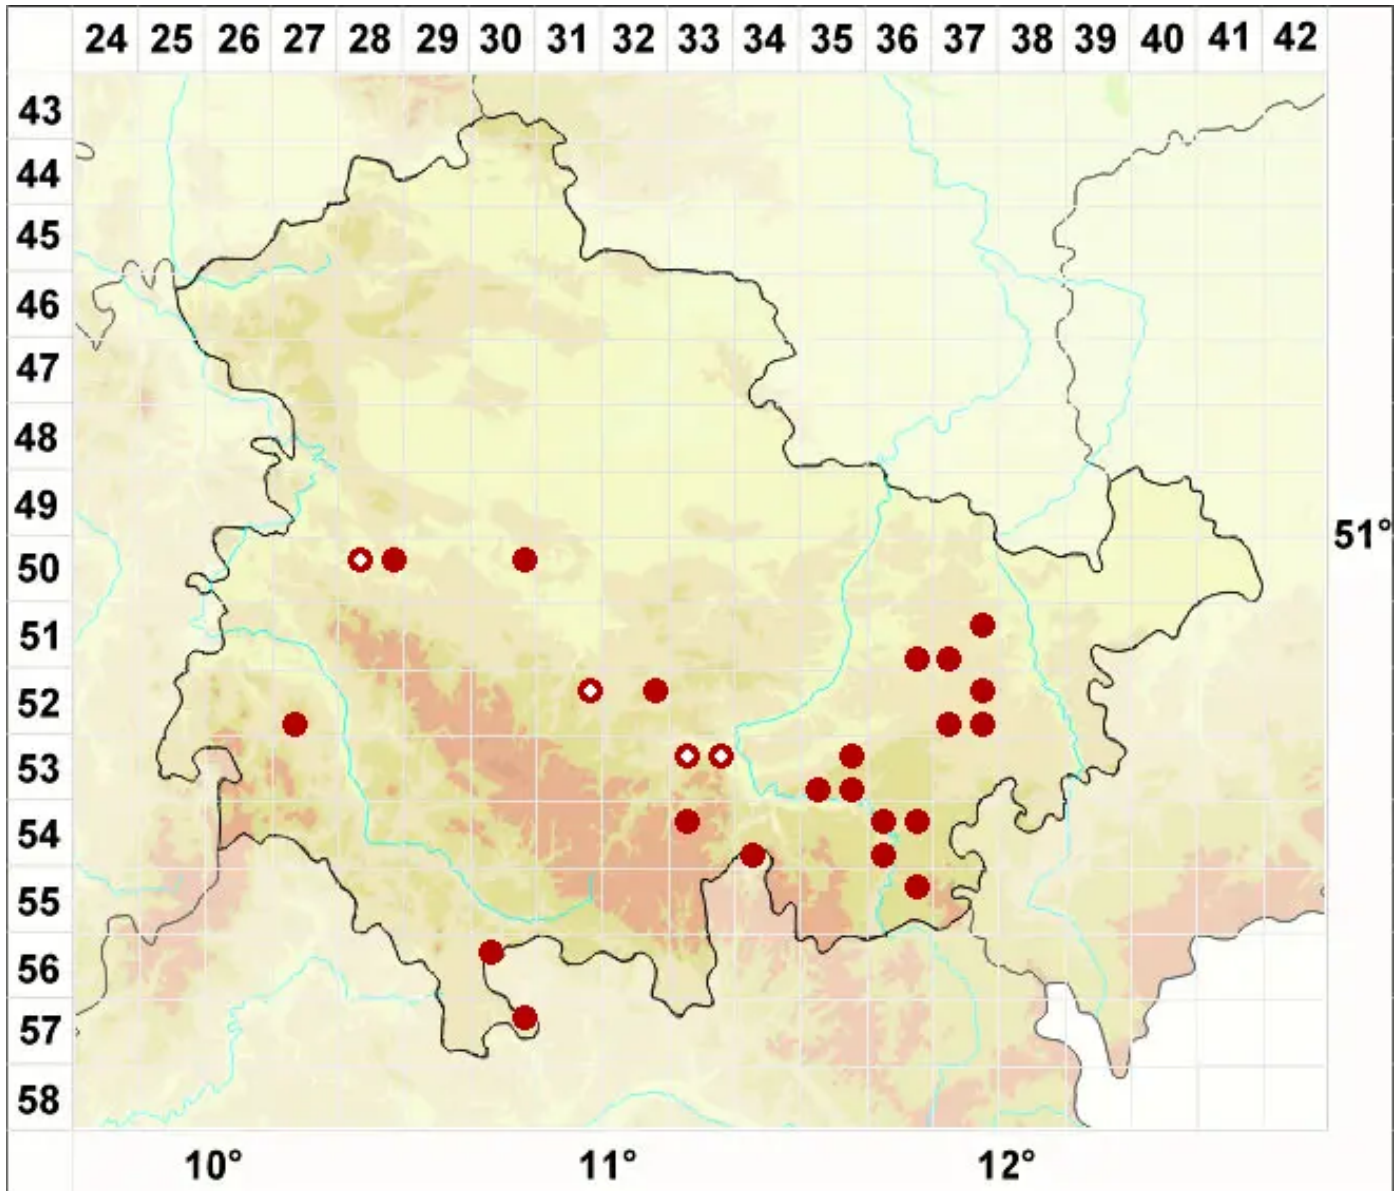

Diplotomma alboatrum (Hoffm.) Flot.

Schwarzweiße Scheibenflechte

Legende:

Symbole:

Ausgefülltes Symbol:
Zeitraum von 1980 bis heute (Aktuelle Angabe)

Leeres Symbol:
Zeitraum vor 1980 (Altangabe)

Quadrat: Herbarbeleg