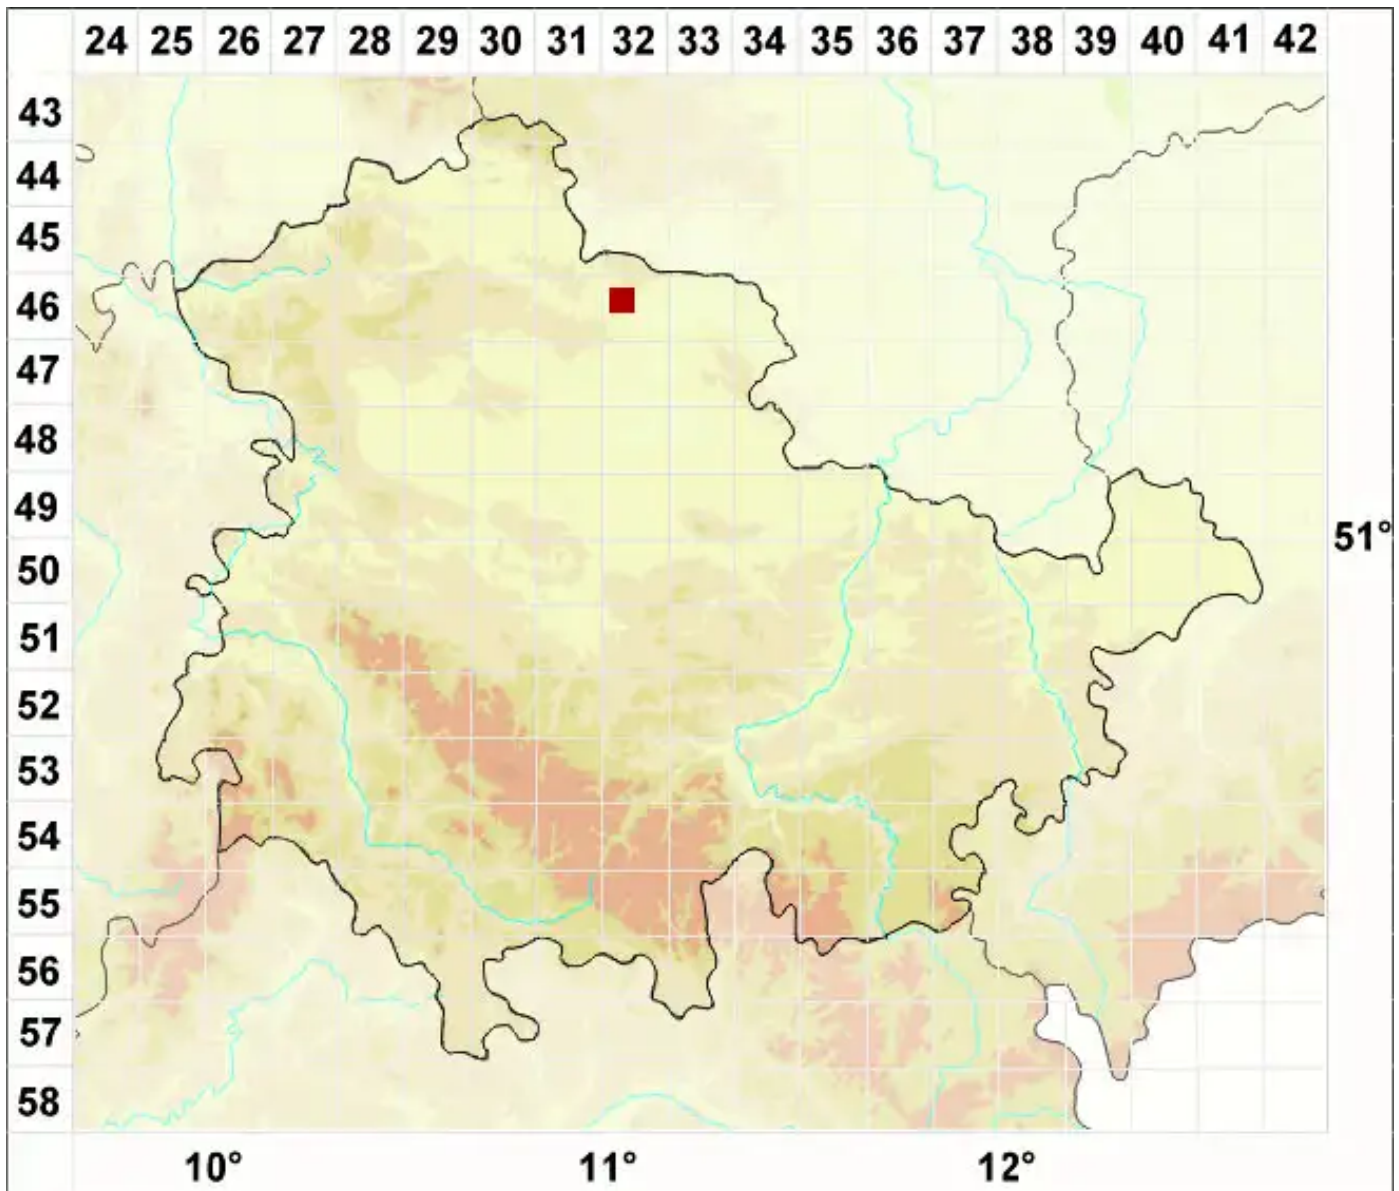

Diploschistes diacapsis (Ach.) Lumbsch

Steppen-Krugflechte

Legende:

- Symbole:**
- Ausgefülltes Symbol:
Zeitraum von 1980 bis heute (Aktuelle Angabe)
 - Leeres Symbol:
Zeitraum vor 1980 (Altangabe)
 - Quadrat: Herbarbeleg