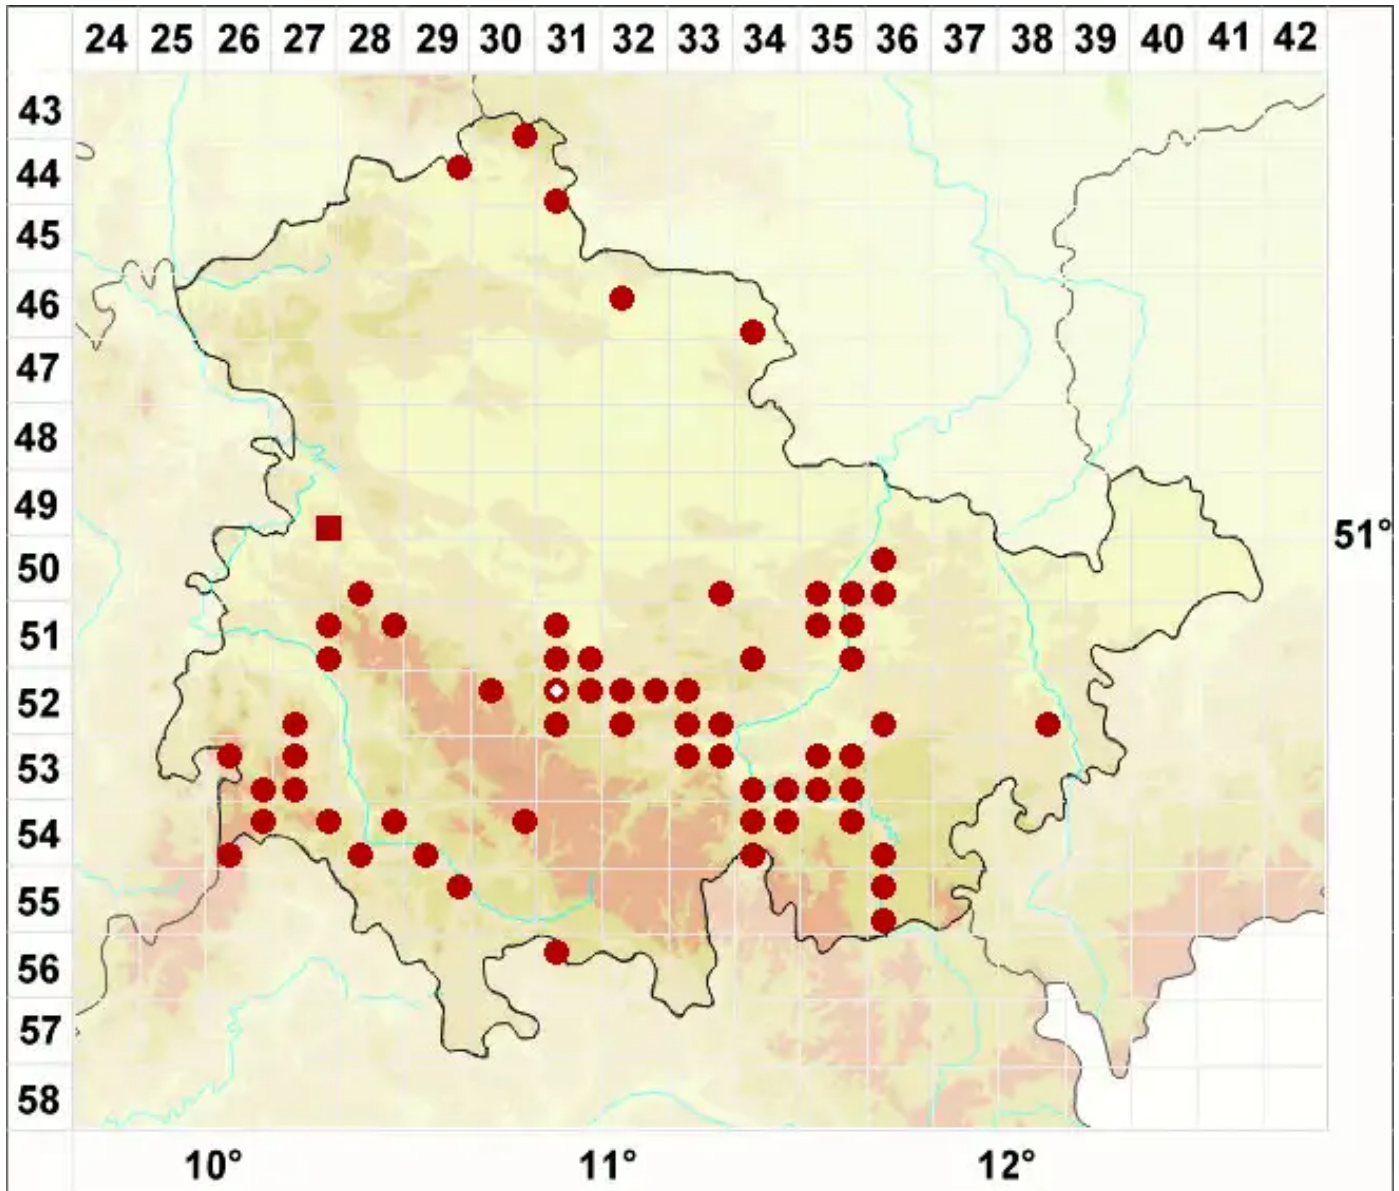

Diploschistes muscorum (Scop.) R. Sant.

Moos-Krugflechte

Legende:

- Symbole:**
- Ausgefülltes Symbol:
Zeitraum von 1980 bis heute (Aktuelle Angabe)
 - Leeres Symbol:
Zeitraum vor 1980 (Altangabe)
 - Quadrat: Herbarbeleg