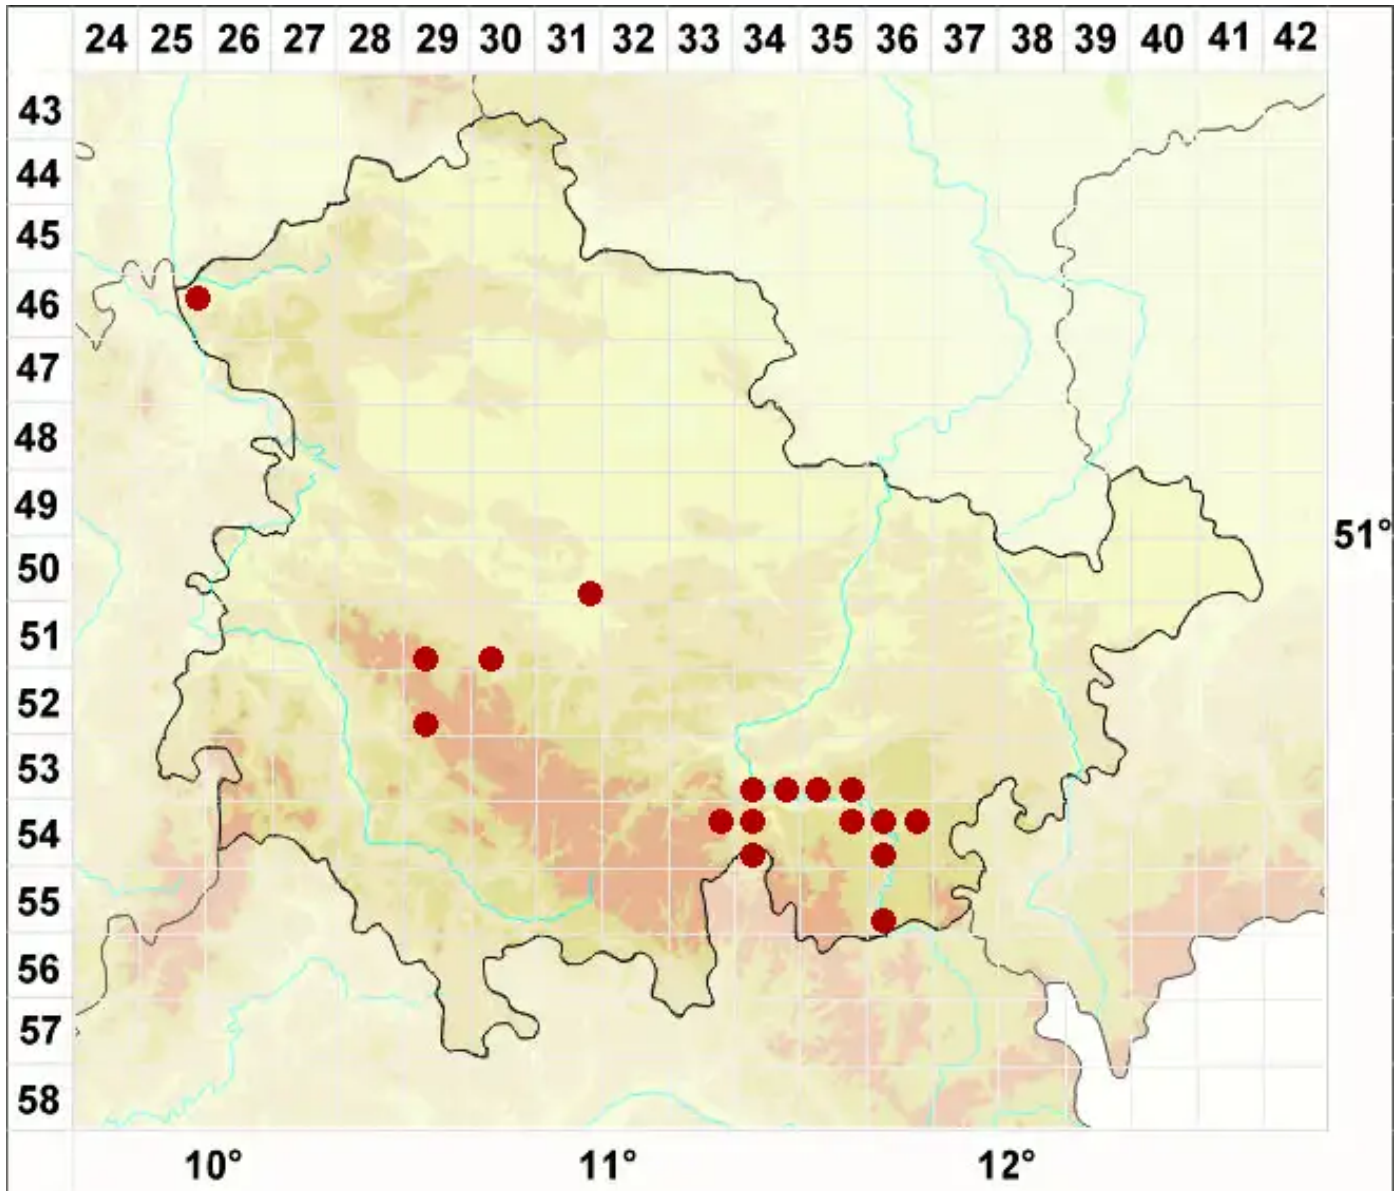

Diploicia canescens (Dicks.) A. Massal.

Graue Burgenflechte

Legende:

Symbole:
Ausgefülltes Symbol:
Zeitraum von 1980 bis heute (Aktuelle Angabe)
Leeres Symbol:
Zeitraum vor 1980 (Altangabe)
Quadrat: Herbarbeleg