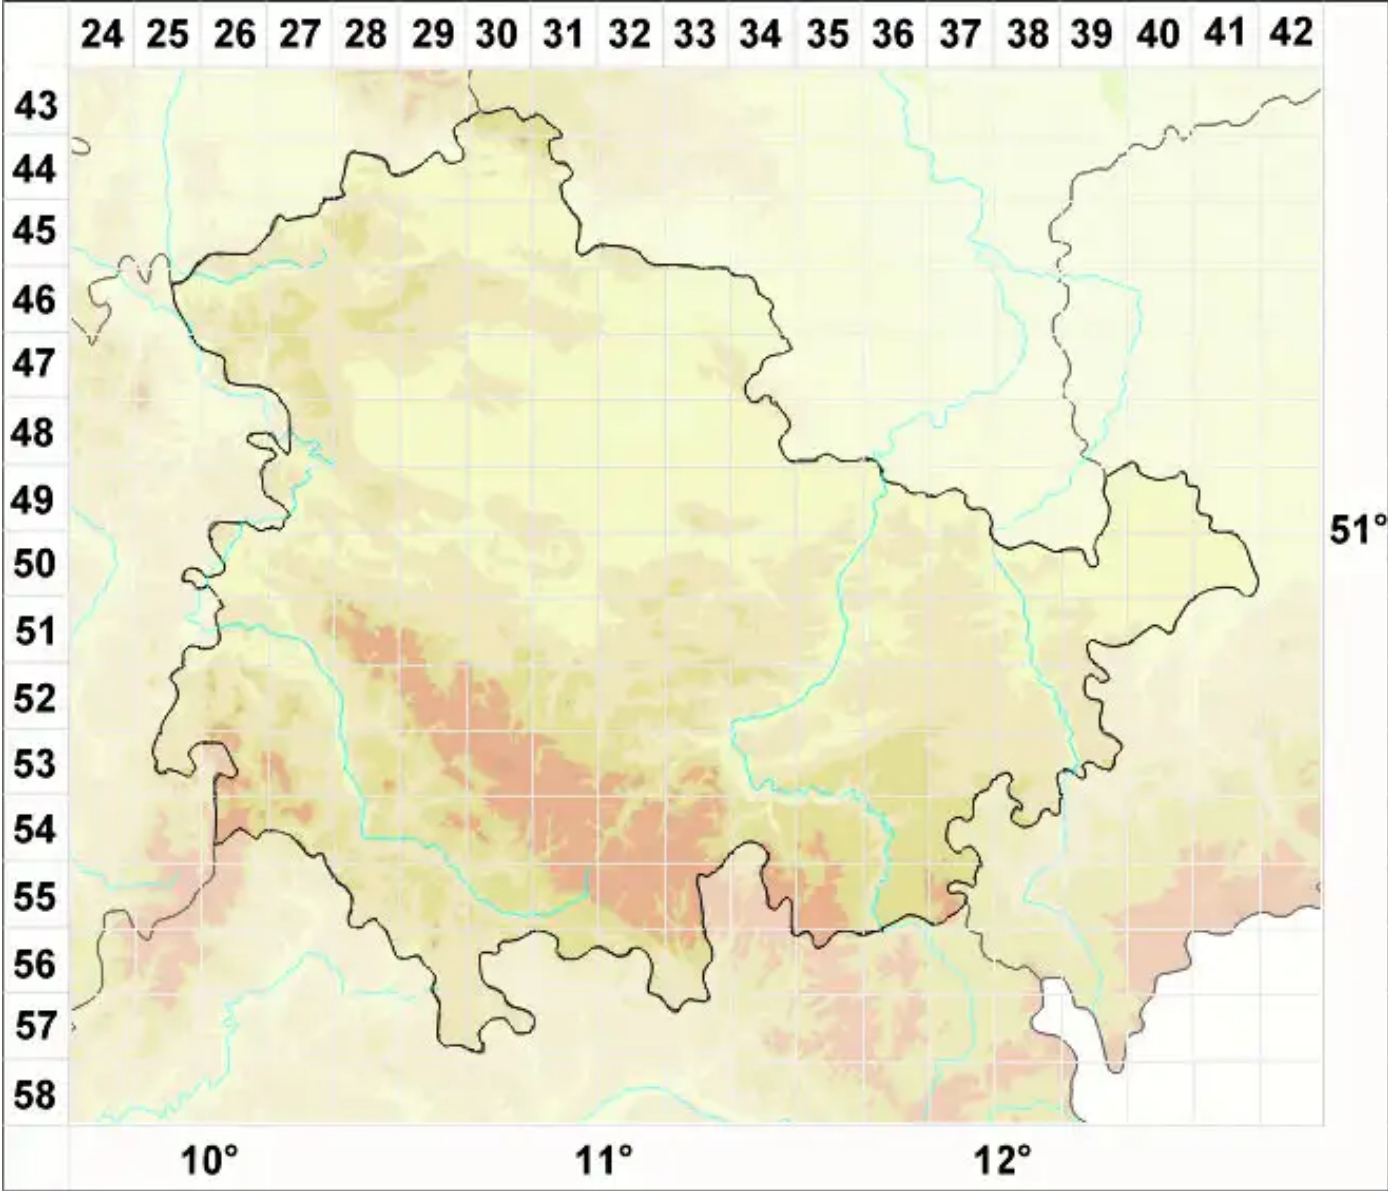

Didymocyrtis epiphyscia Diederich & Ertz

Legende:

- Symbole:**
- Ausgefülltes Symbol:
Zeitraum von 1980 bis heute (Aktuelle Angabe)
 - Leeres Symbol:
Zeitraum vor 1980 (Altangabe)
 - Quadrat: Herbarbeleg