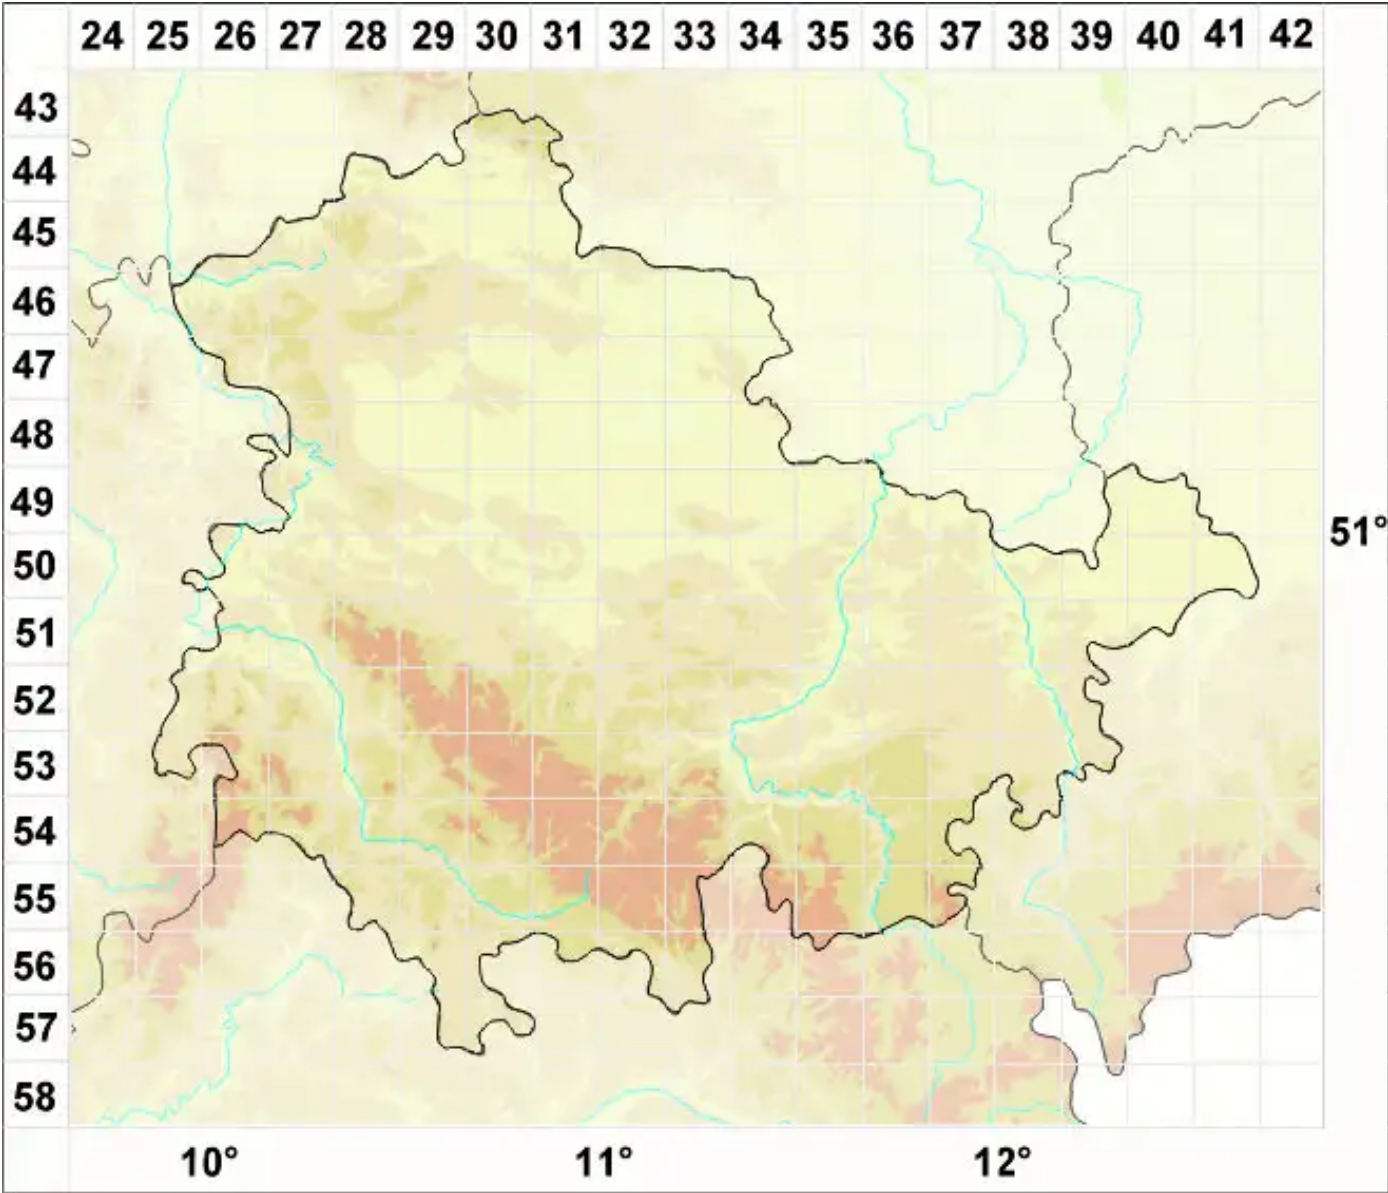

# Didymocyrtis consimilis Vain.

Legende:

- Symbole:**  
Ausgefülltes Symbol:  
Zeitraum von 1980 bis heute (Aktuelle Angabe)  
Leeres Symbol:  
Zeitraum vor 1980 (Altangabe)  
Quadrat: Herbarbeleg