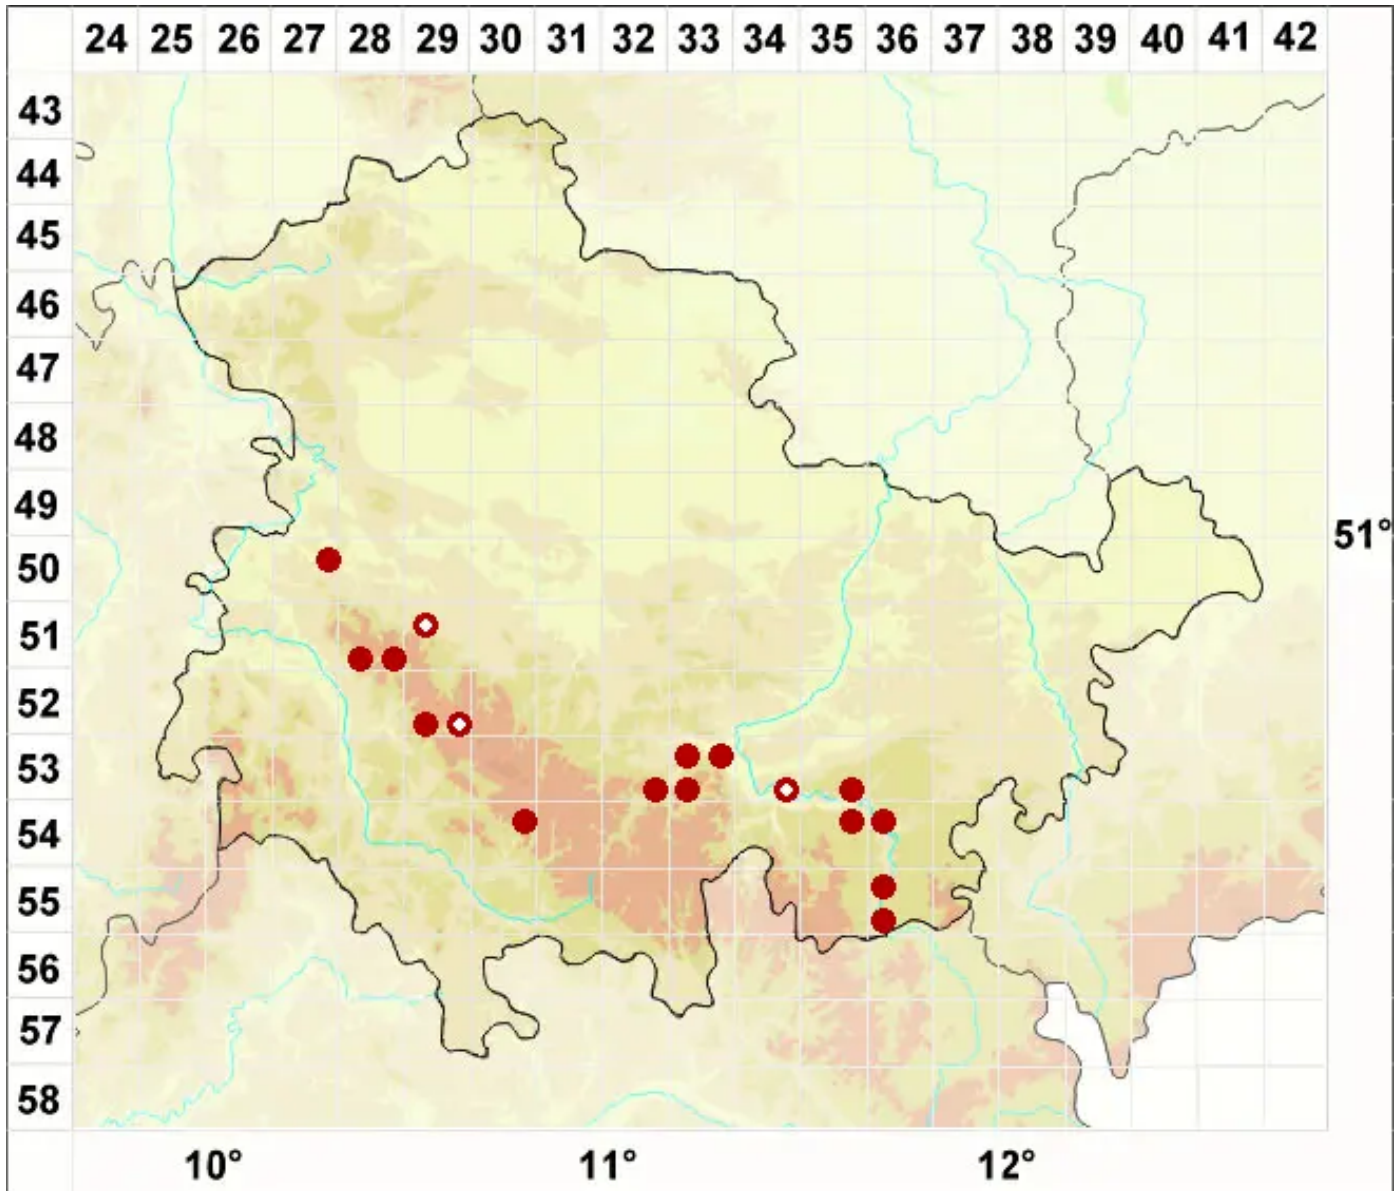

# Dermatocarpon luridum (Dill. ex With.) J. R. Laundon

Bach-Lederflechte

Legende:

**Symbole:**

Ausgefülltes Symbol:  
Zeitraum von 1980 bis heute (Aktuelle Angabe)

Leeres Symbol:  
Zeitraum vor 1980 (Altangabe)

Quadrat: Herbarbeleg