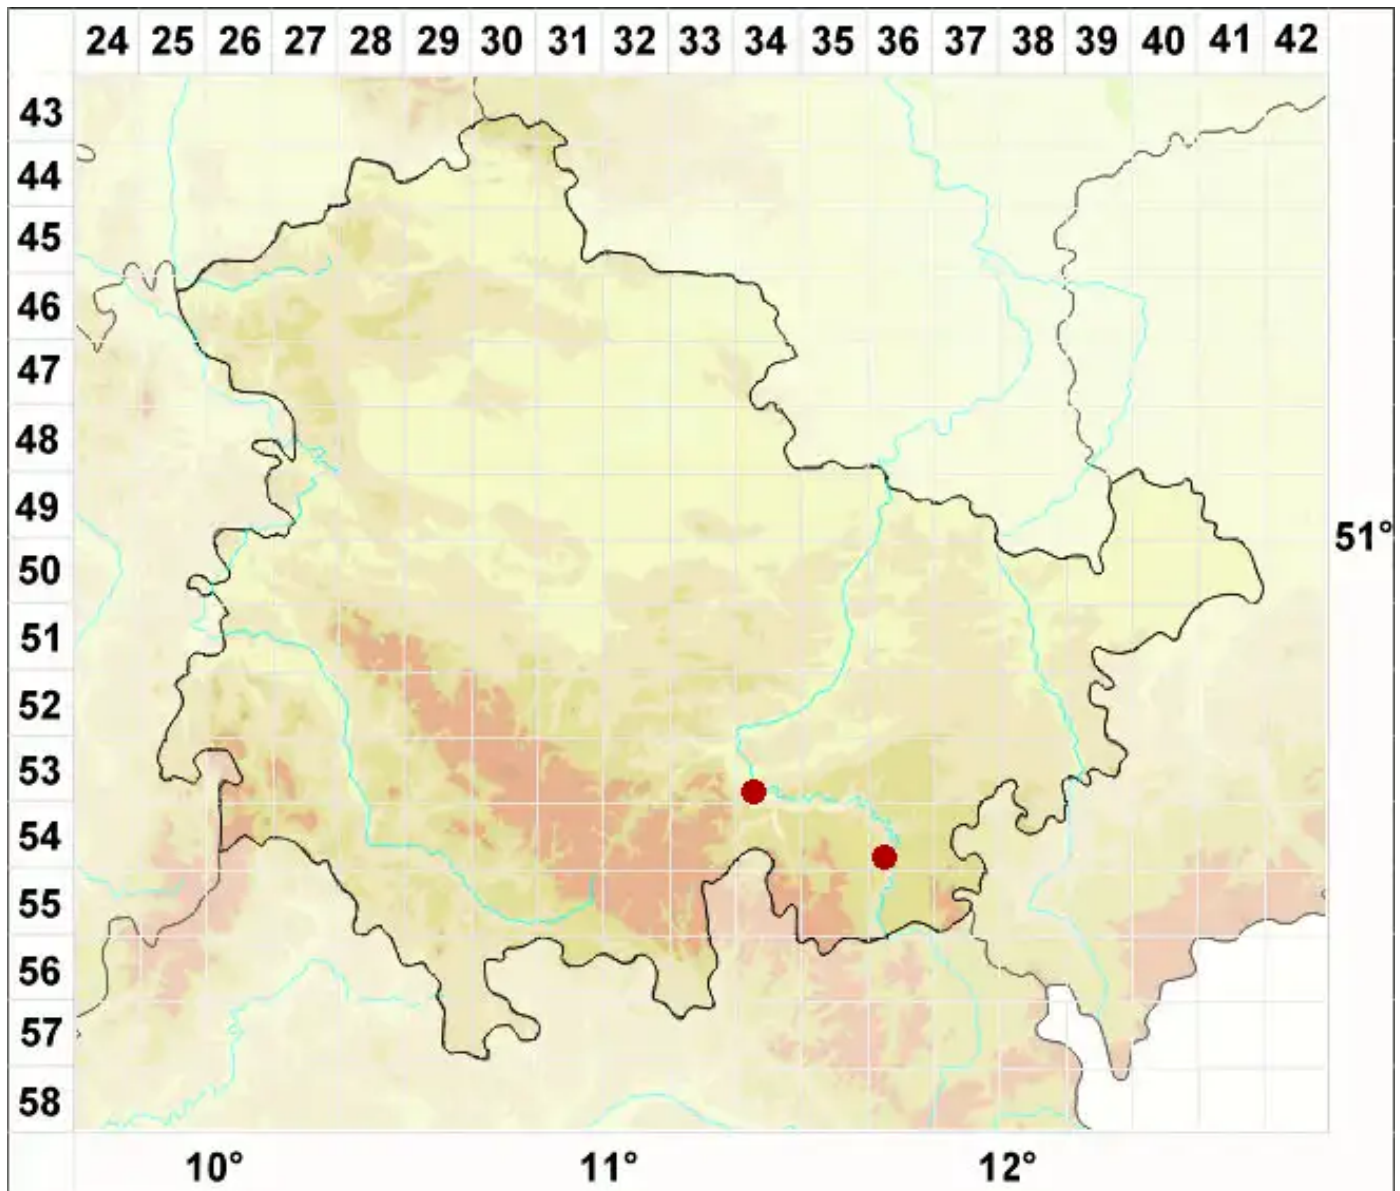

# Catapyrenium psoromoides (Borrer) R. Sant.

Schuppige Lederflechte

Legende:

**Symbole:**  
Ausgefülltes Symbol:  
Zeitraum von 1980 bis heute (Aktuelle Angabe)  
Leeres Symbol:  
Zeitraum vor 1980 (Altangabe)  
Quadrat: Herbarbeleg