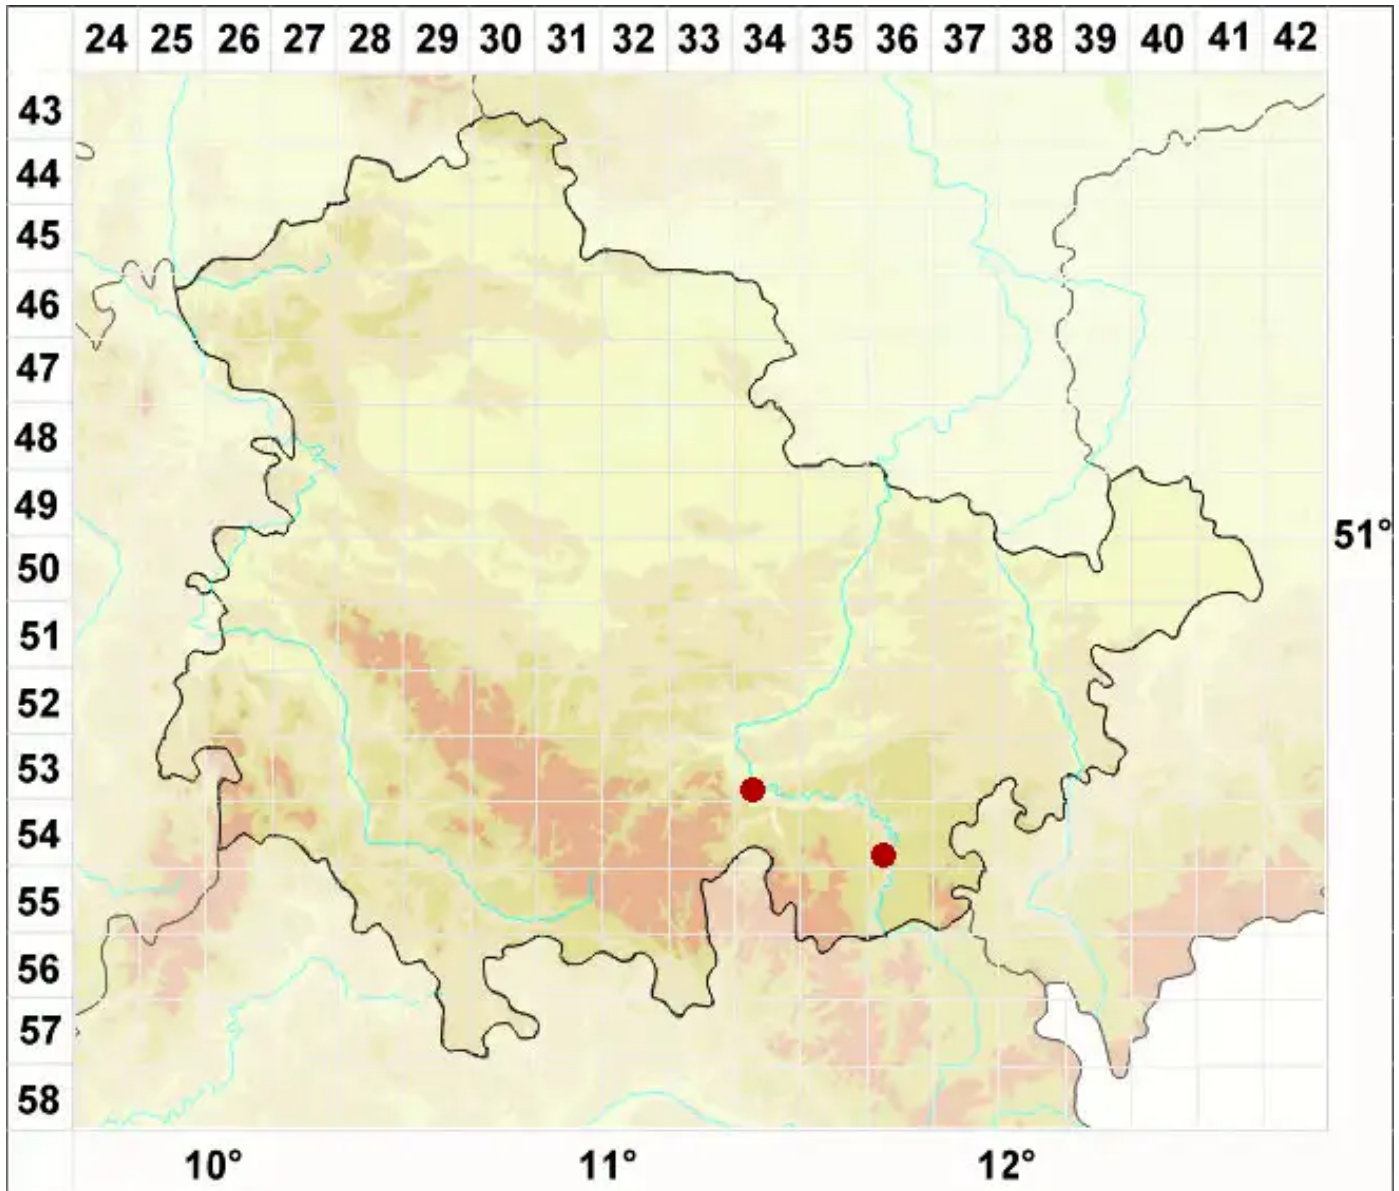

Catapyrenium psoromoides (Borrer) R. Sant.

Schuppige Lederflechte

Legende:

Symbole:
Ausgefülltes Symbol:
Zeitraum von 1980 bis heute (Aktuelle Angabe)
Leeres Symbol:
Zeitraum vor 1980 (Altangabe)
Quadrat: Herbarbeleg