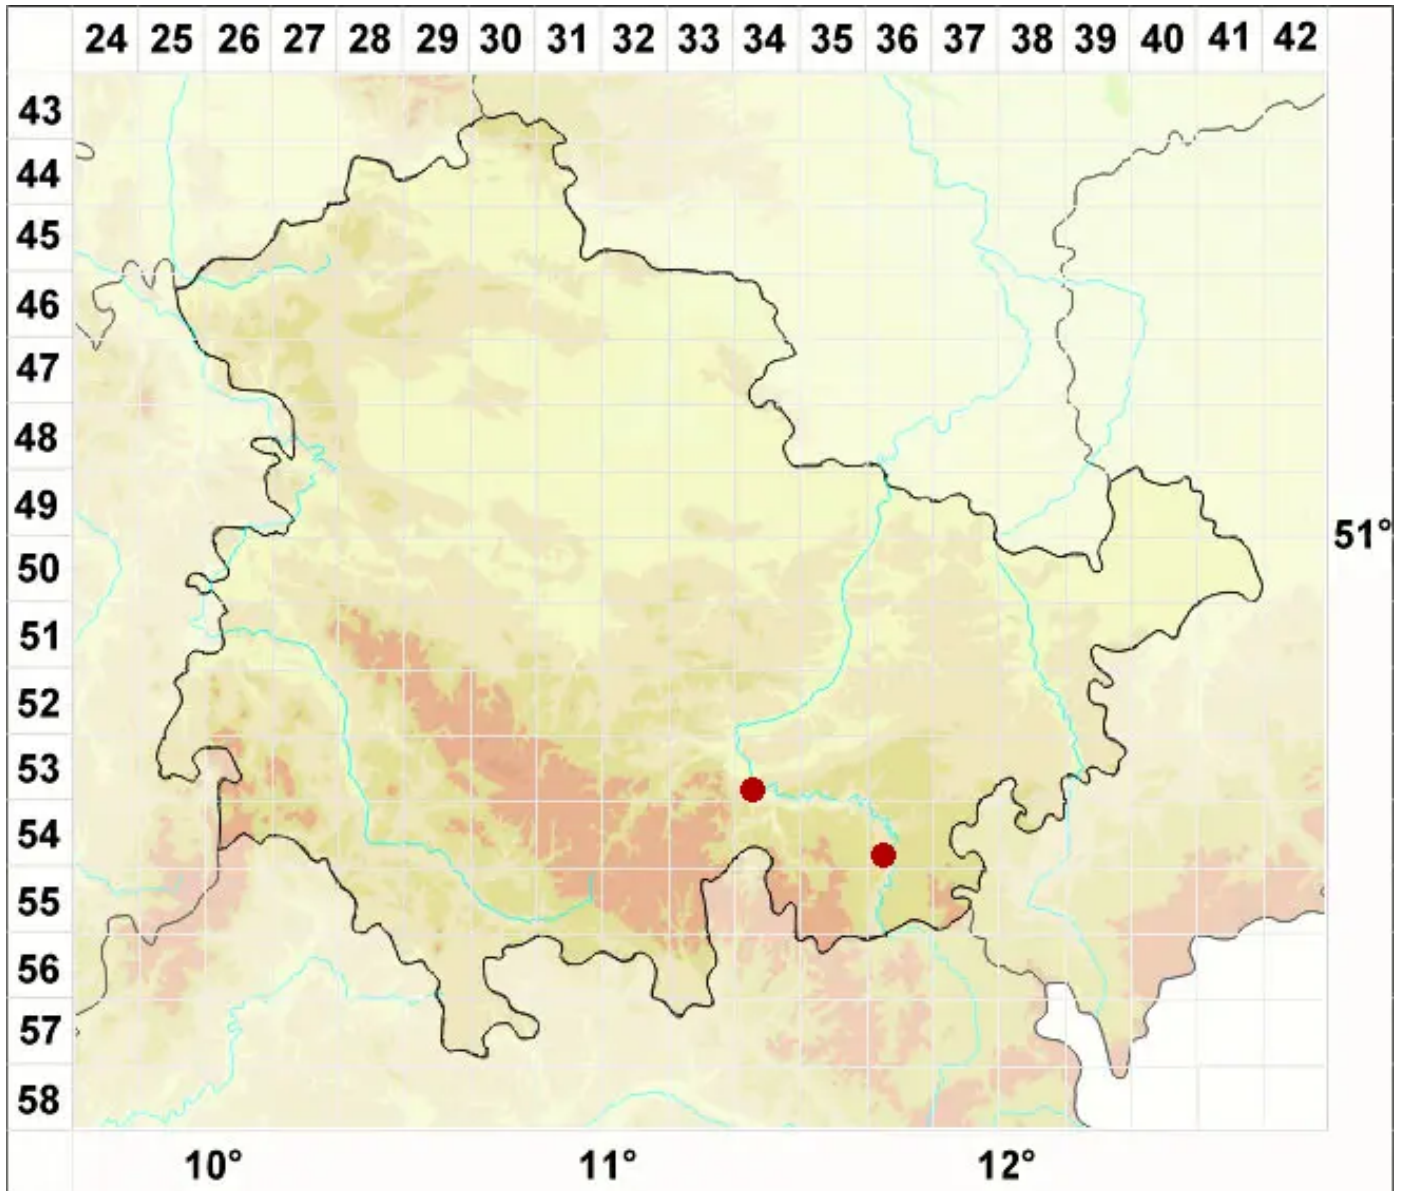

Catapyrenium psoromoides (Borrer) R. Sant.

Schuppige Lederflechte

Legende:

Symbole:
Ausgefülltes Symbol:
Zeitraum von 1980 bis heute (Aktuelle Angabe)
Leeres Symbol:
Zeitraum vor 1980 (Altangabe)
Quadrat: Herbarbeleg