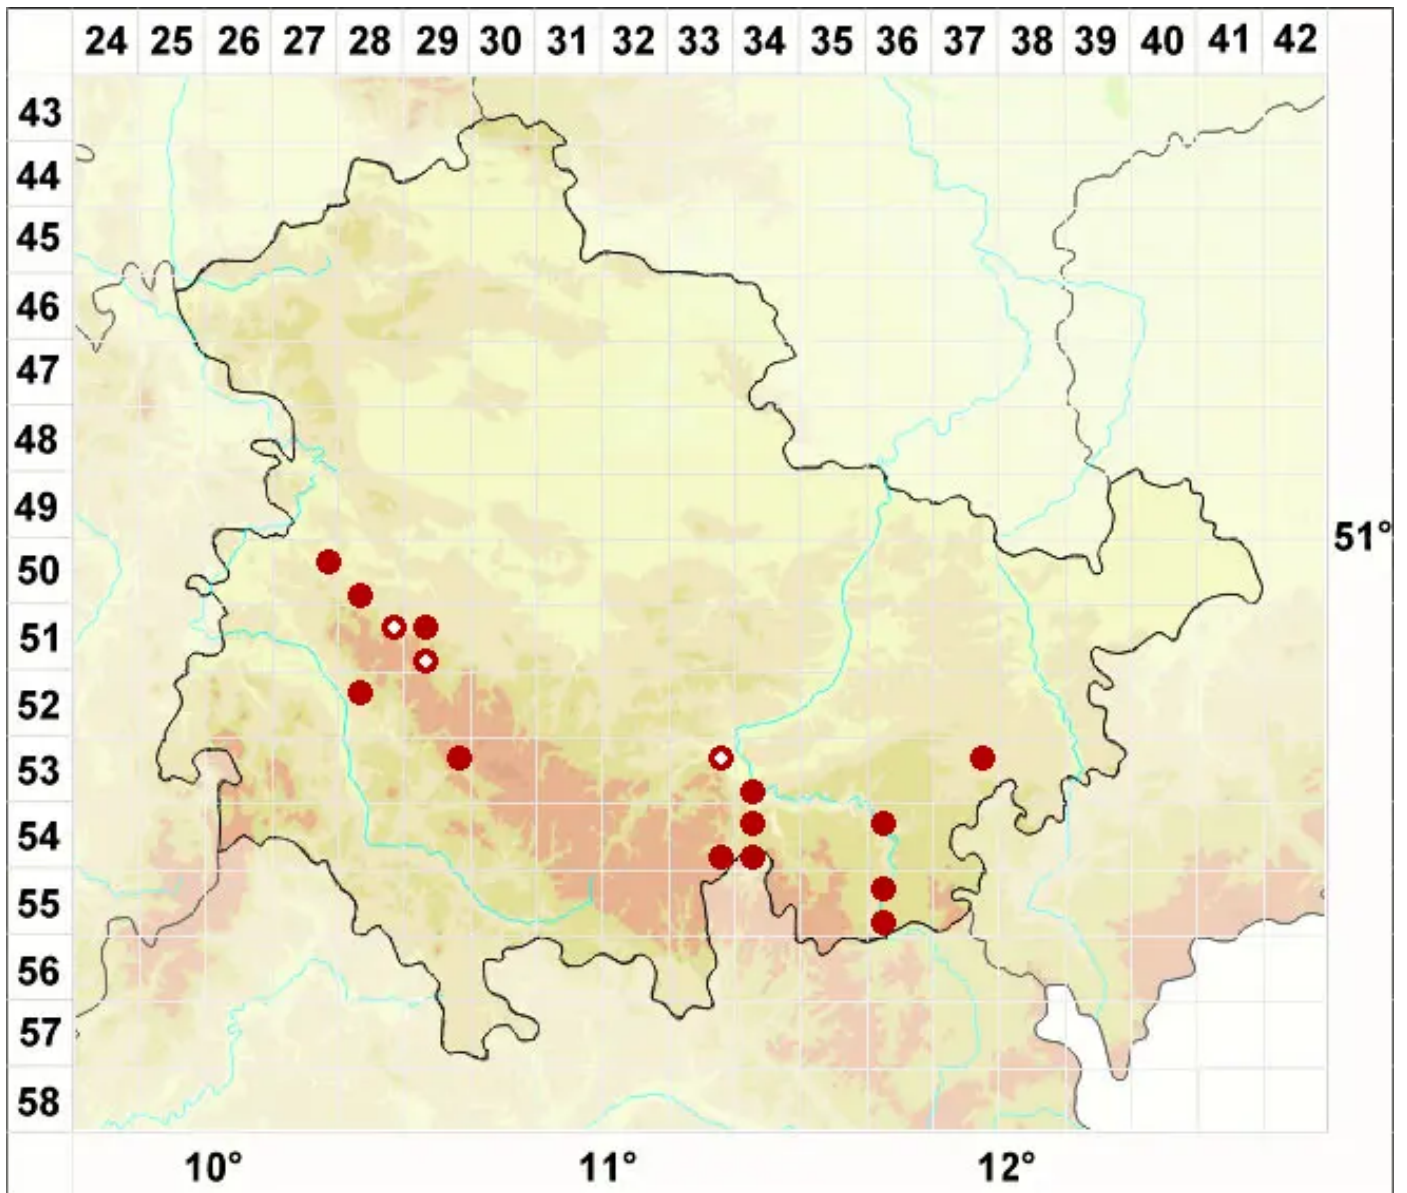

# *Dermatocarpon miniatum* (L.) W. Mann

Gewöhnliche Lederflechte

Legende:

- Symbole:**
- Ausgefülltes Symbol:  
Zeitraum von 1980 bis heute (Aktuelle Angabe)
  - Leeres Symbol:  
Zeitraum vor 1980 (Altangabe)
  - Quadrat: Herbarbeleg