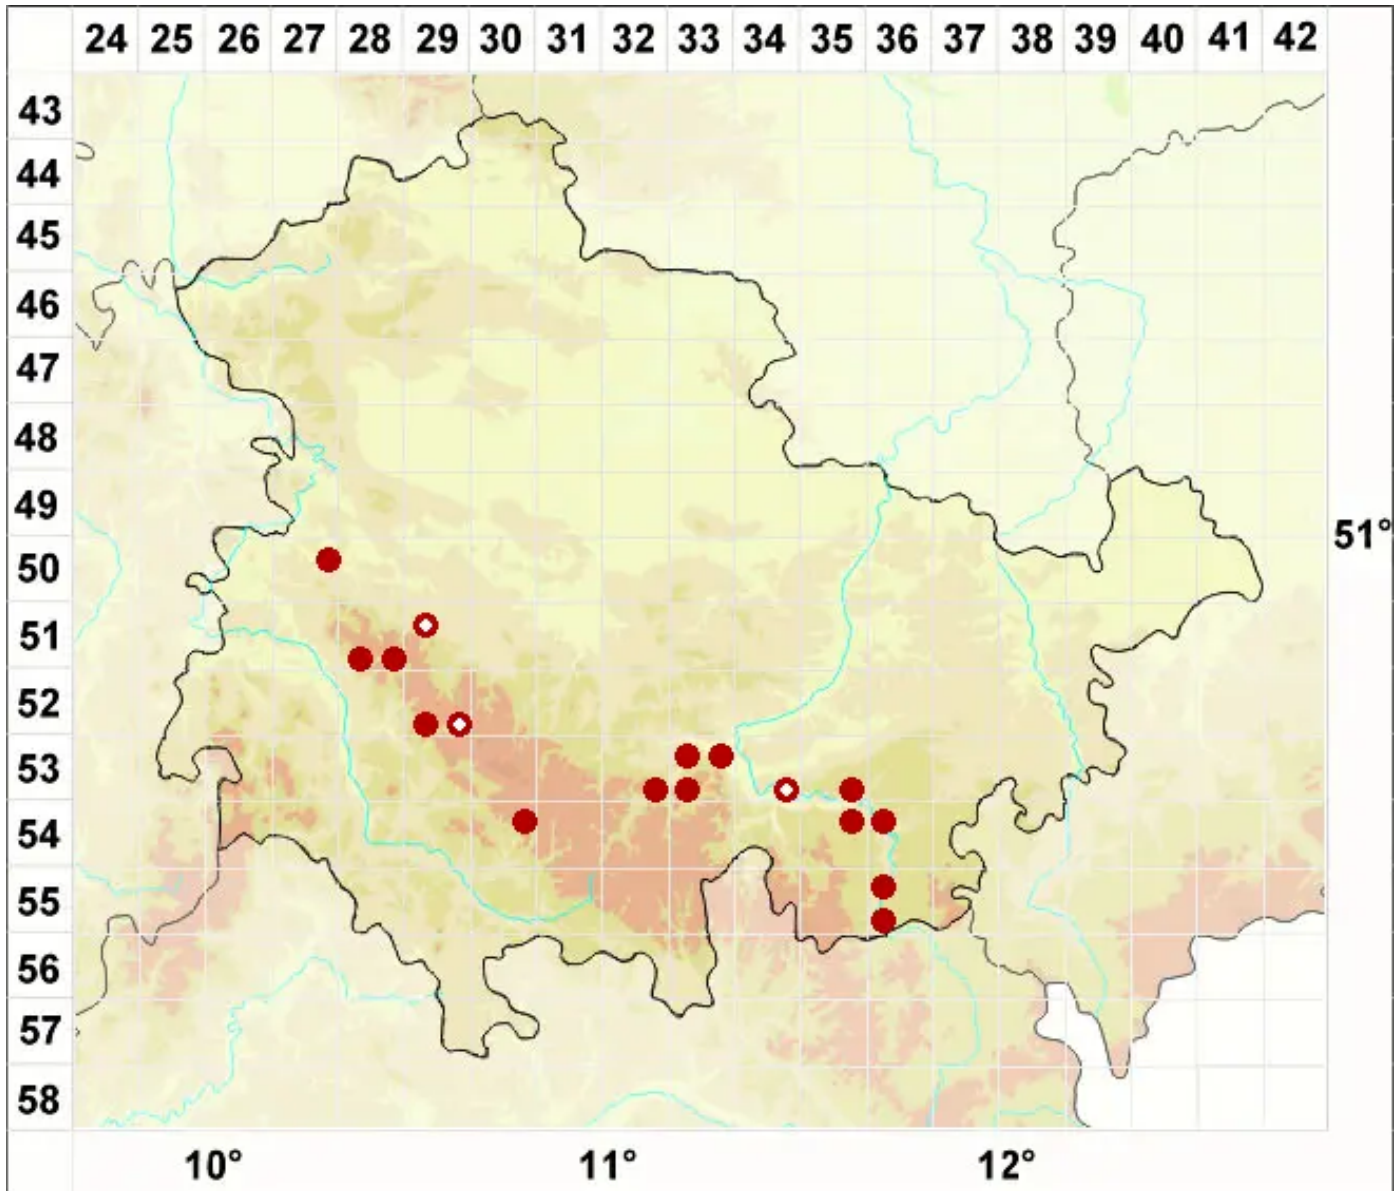

Dermatocarpon luridum (Dill. ex With.) J. R. Laundon

Bach-Lederflechte

Legende:

Symbole:

Ausgefülltes Symbol:
Zeitraum von 1980 bis heute (Aktuelle Angabe)

Leeres Symbol:
Zeitraum vor 1980 (Altangabe)

Quadrat: Herbarbeleg