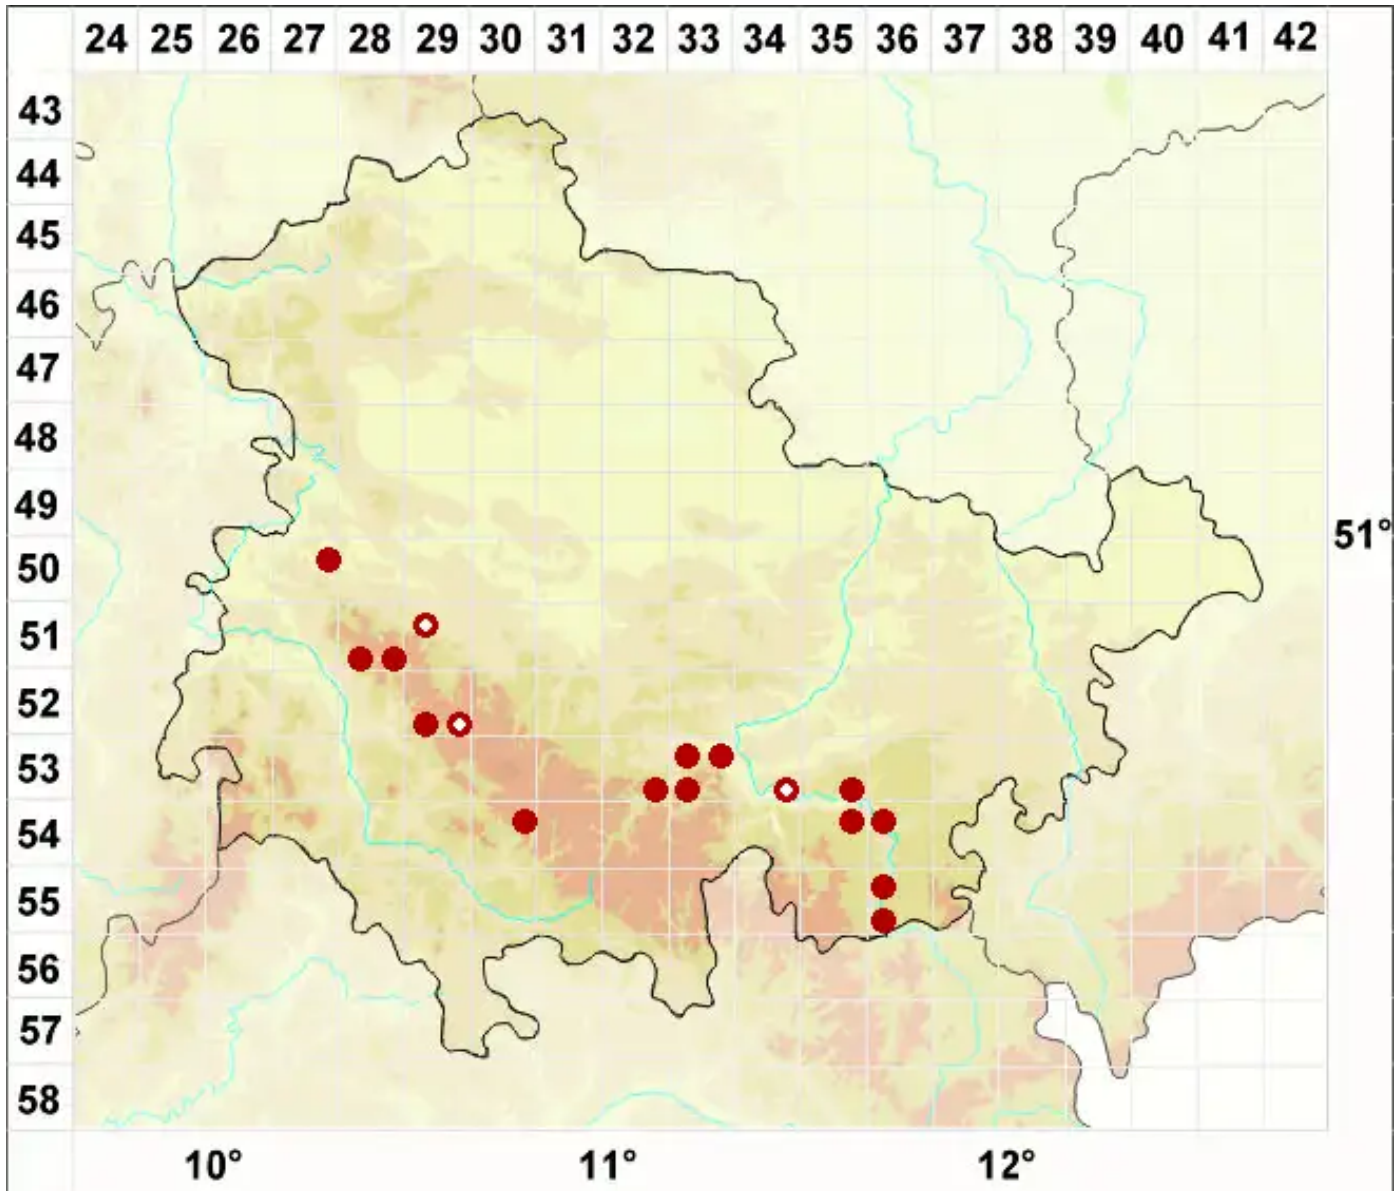

Dermatocarpon luridum (Dill. ex With.) J. R. Laundon

Bach-Lederflechte

Legende:

- Symbole:**
- Ausgefülltes Symbol:
Zeitraum von 1980 bis heute (Aktuelle Angabe)
 - Leeres Symbol:
Zeitraum vor 1980 (Altangabe)
 - Quadrat: Herbarbeleg