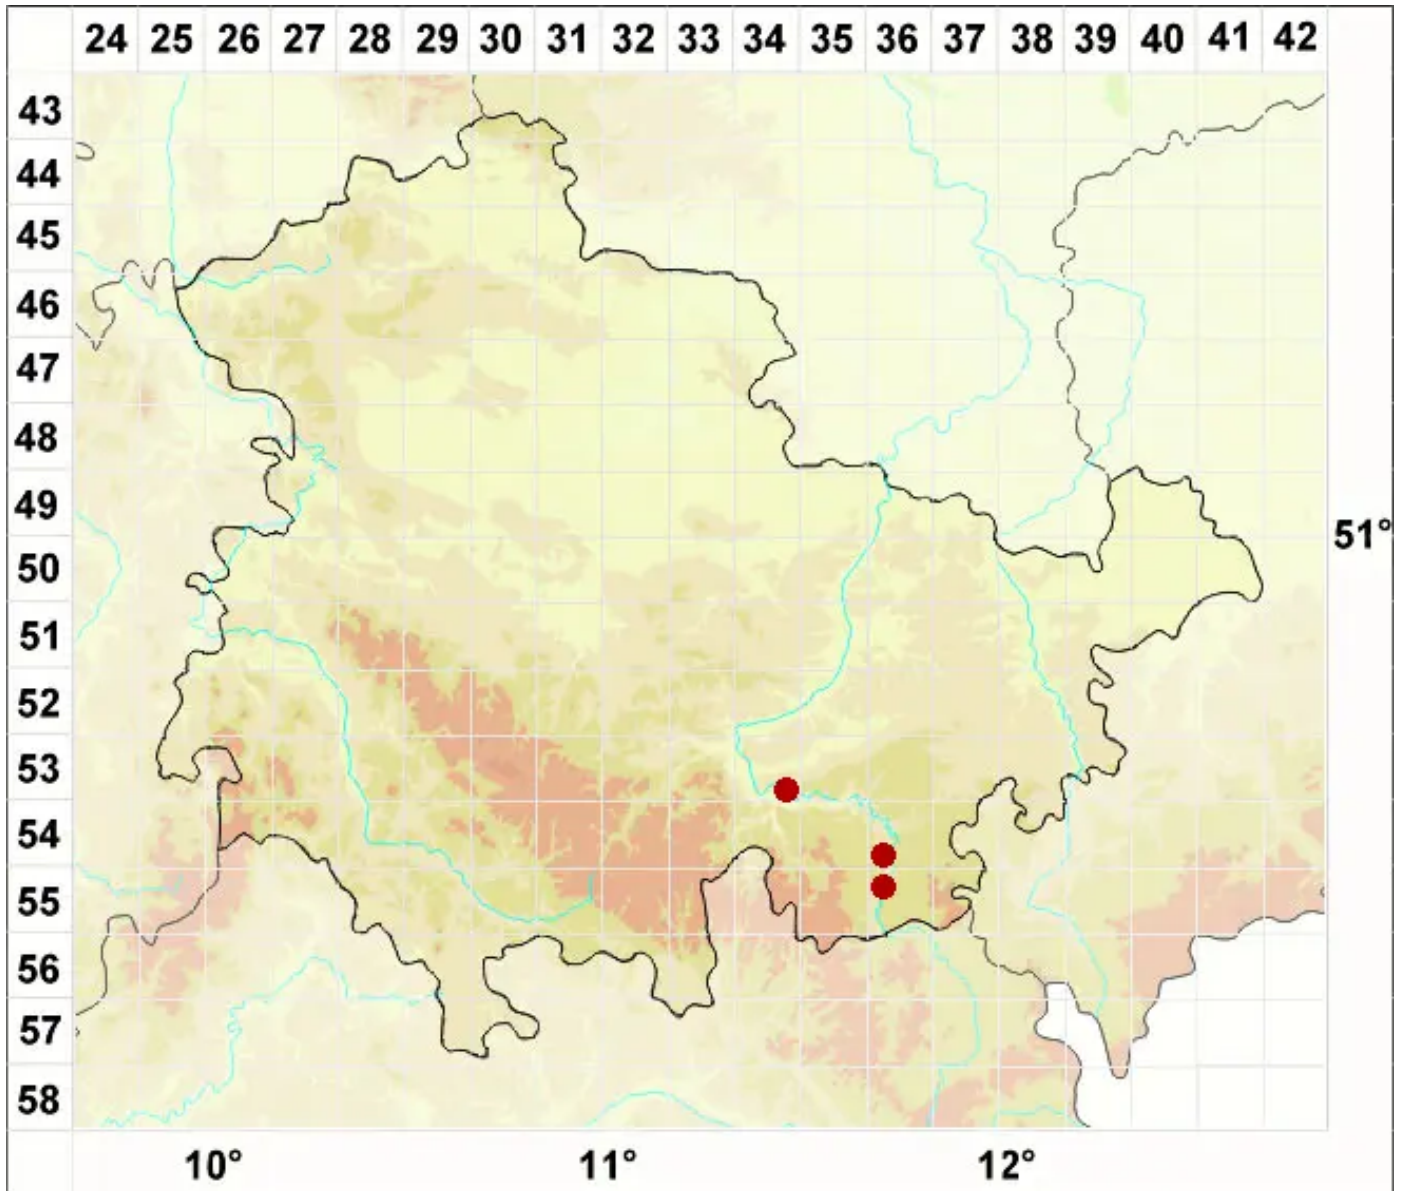

Dermatocarpon intestiniforme (Körb.) Hasse

Faltige Lederflechte

Legende:

- Symbole:**
- Ausgefülltes Symbol:
Zeitraum von 1980 bis heute (Aktuelle Angabe)
 - Leeres Symbol:
Zeitraum vor 1980 (Altangabe)
 - Quadrat: Herbarbeleg