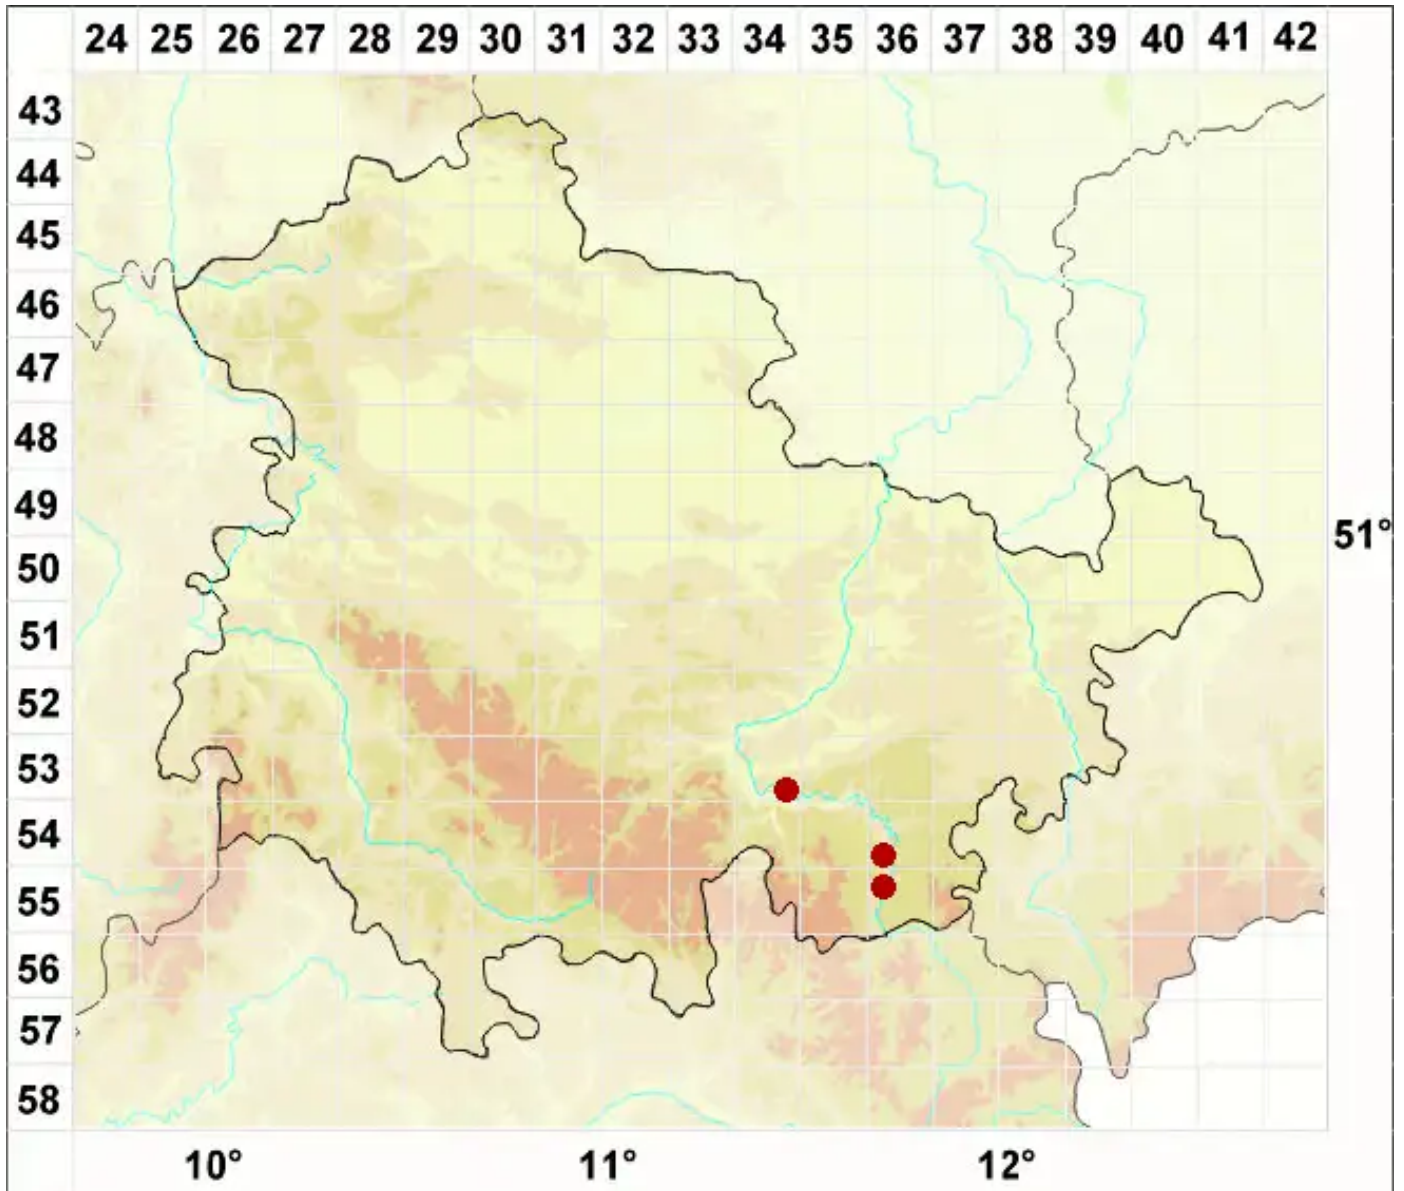

Dermatocarpon intestiniforme (Körb.) Hasse

Faltige Lederflechte

Legende:

Symbole:
Ausgefülltes Symbol:
Zeitraum von 1980 bis heute (Aktuelle Angabe)
Leeres Symbol:
Zeitraum vor 1980 (Altangabe)
Quadrat: Herbarbeleg