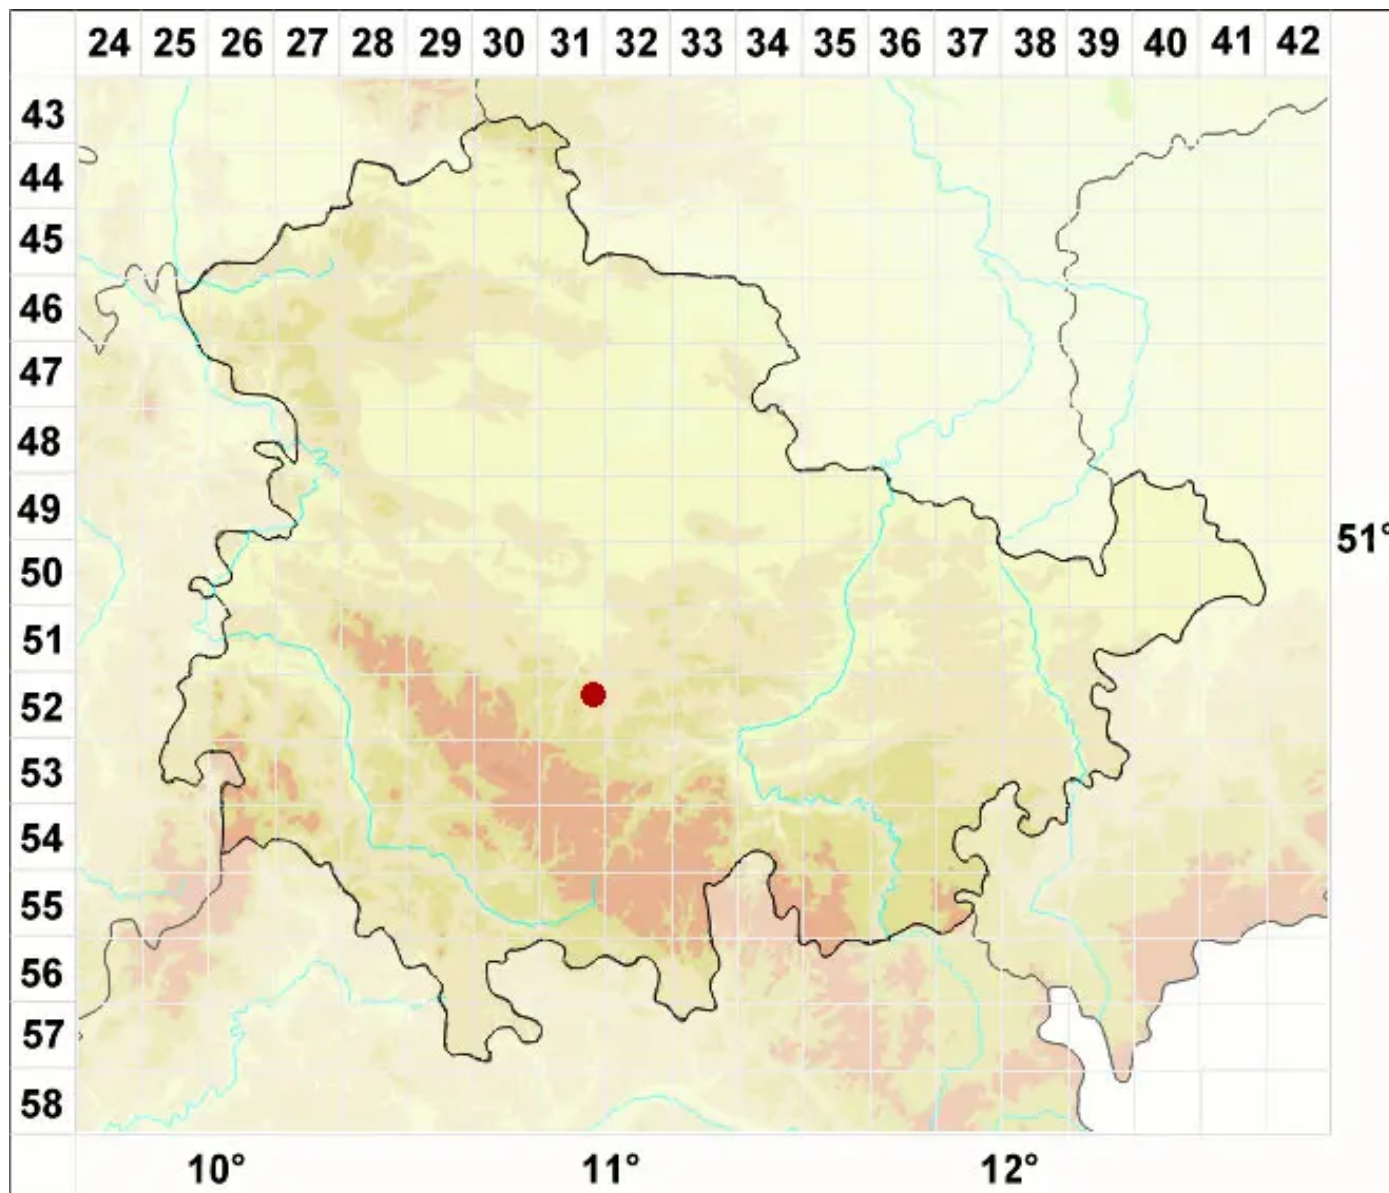

# Catapyrenium daedaleum (Kremp.) Stein

Schöne Lederflechte

Legende:

**Symbole:**

Ausgefülltes Symbol:  
Zeitraum von 1980 bis heute (Aktuelle Angabe)

Leeres Symbol:  
Zeitraum vor 1980 (Altangabe)

Quadrat: Herbarbeleg