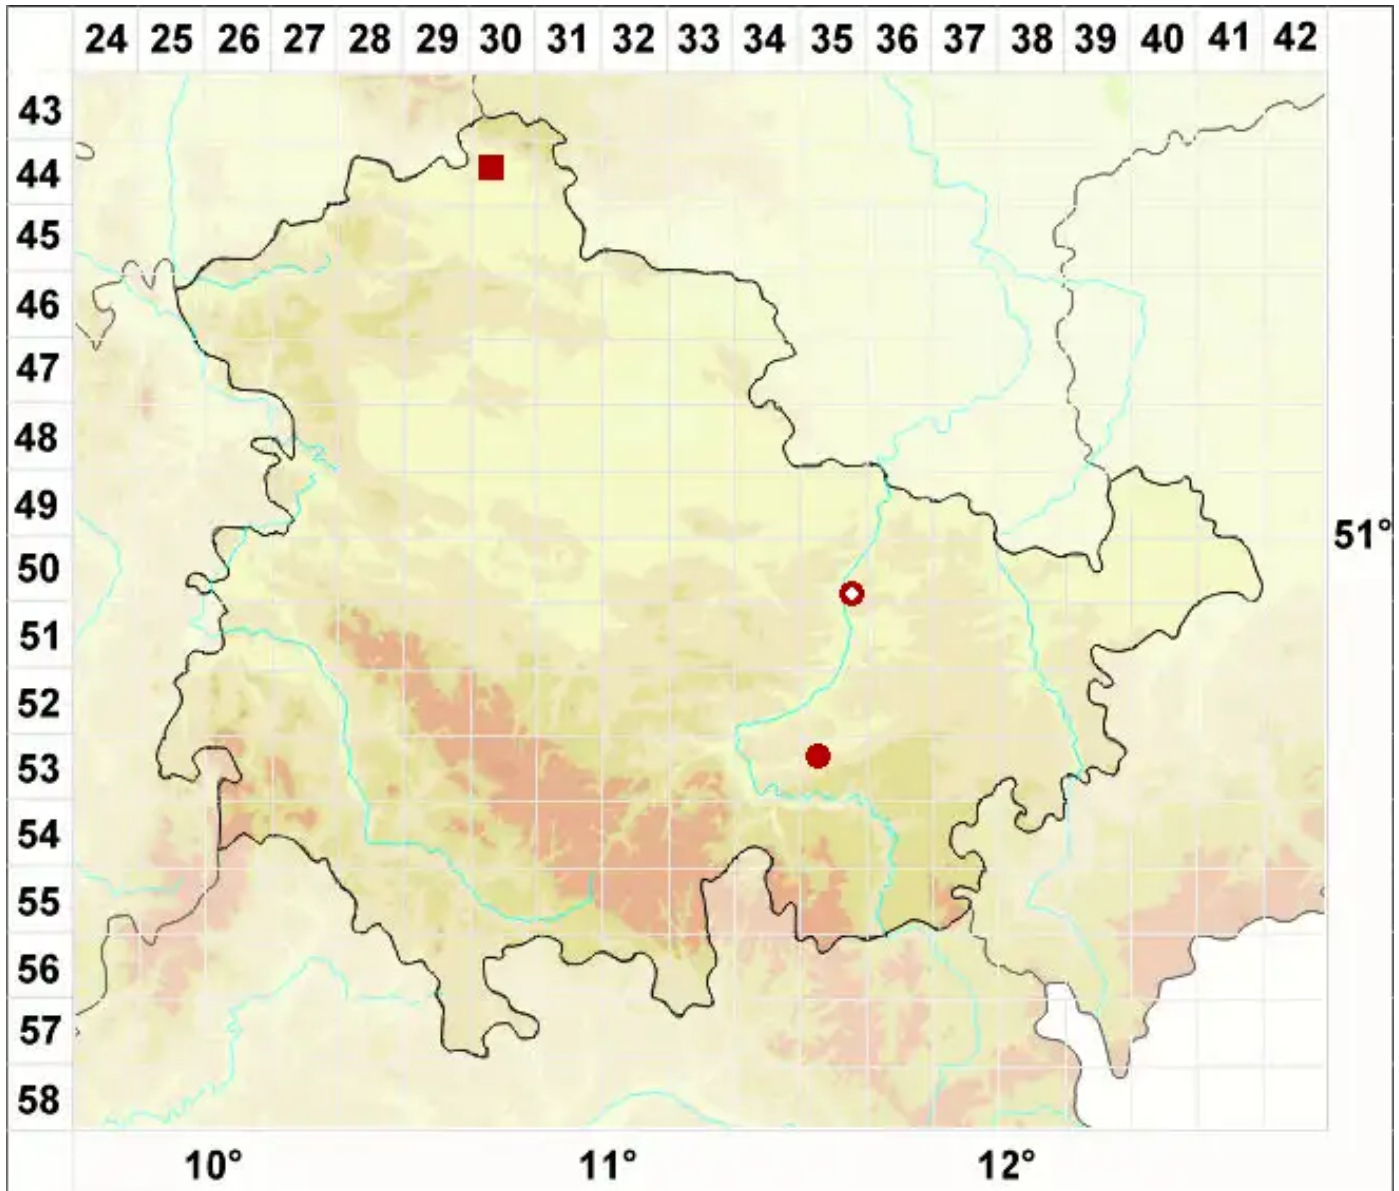

Catapyrenium cinereum (Pers.) Körb.

Aschgraue Lederflechte

Legende:

Symbole:
Ausgefülltes Symbol:
Zeitraum von 1980 bis heute (Aktuelle Angabe)
Leeres Symbol:
Zeitraum vor 1980 (Altangabe)
Quadrat: Herbarbeleg