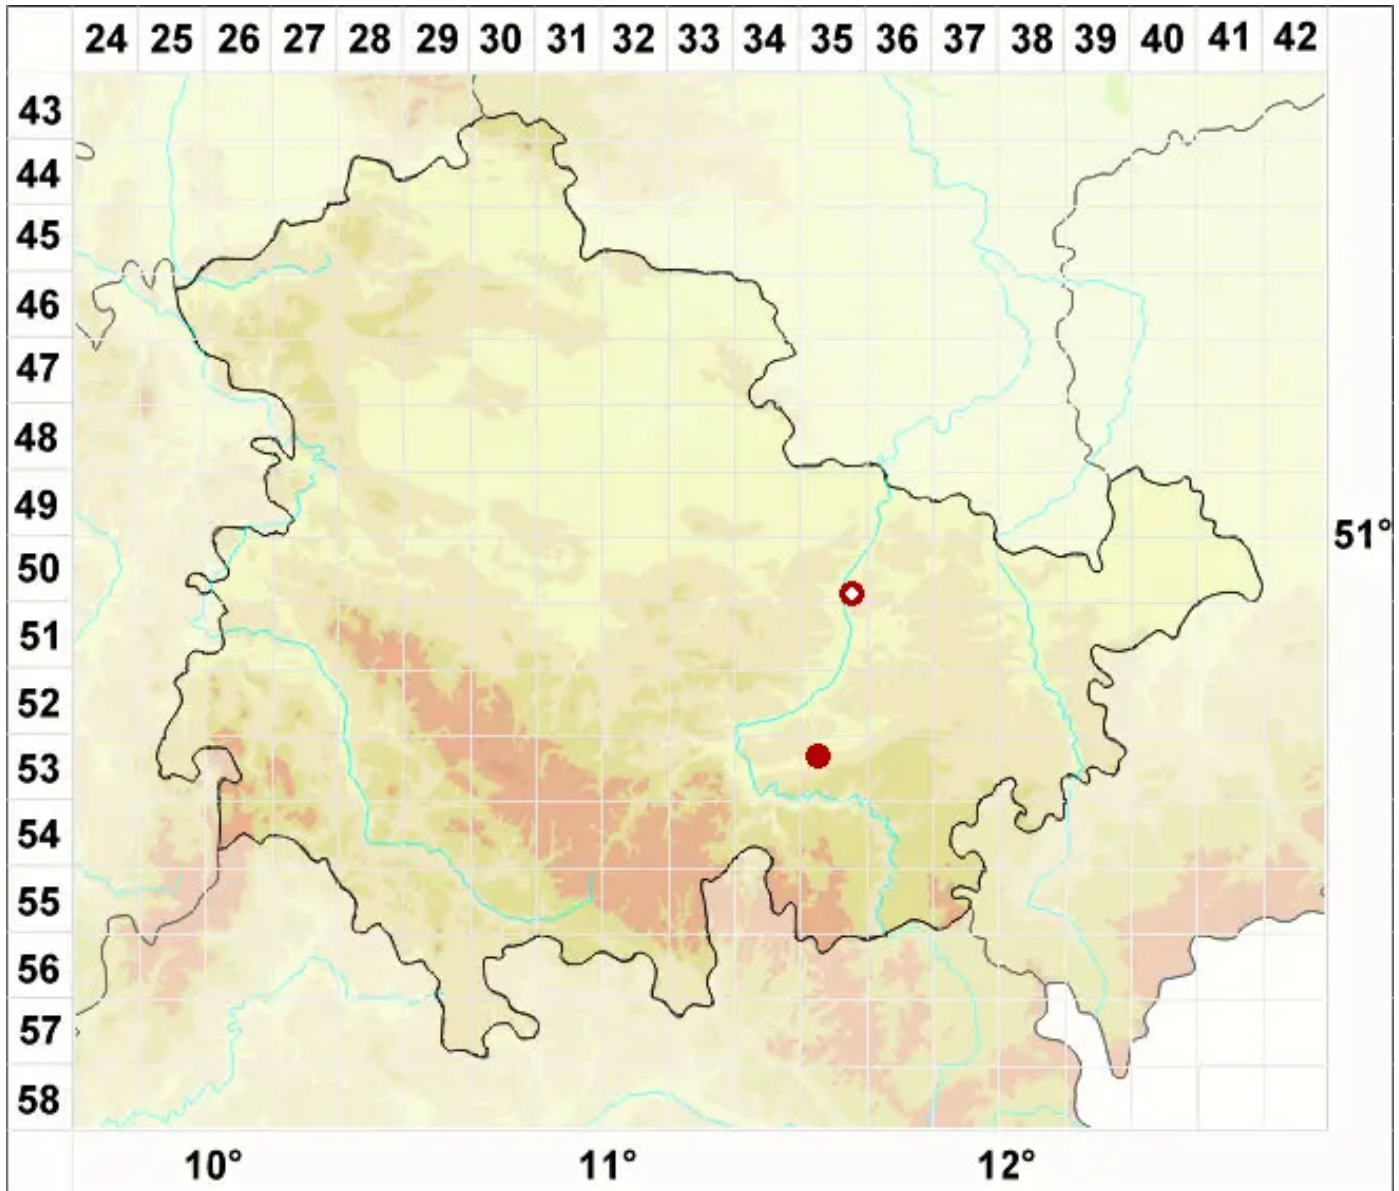

Catapyrenium cinereum (Pers.) Körb.

Aschgraue Lederflechte

Legende:

Symbole:
Ausgefülltes Symbol:
Zeitraum von 1980 bis heute (Aktuelle Angabe)
Leeres Symbol:
Zeitraum vor 1980 (Altangabe)
Quadrat: Herbarbeleg