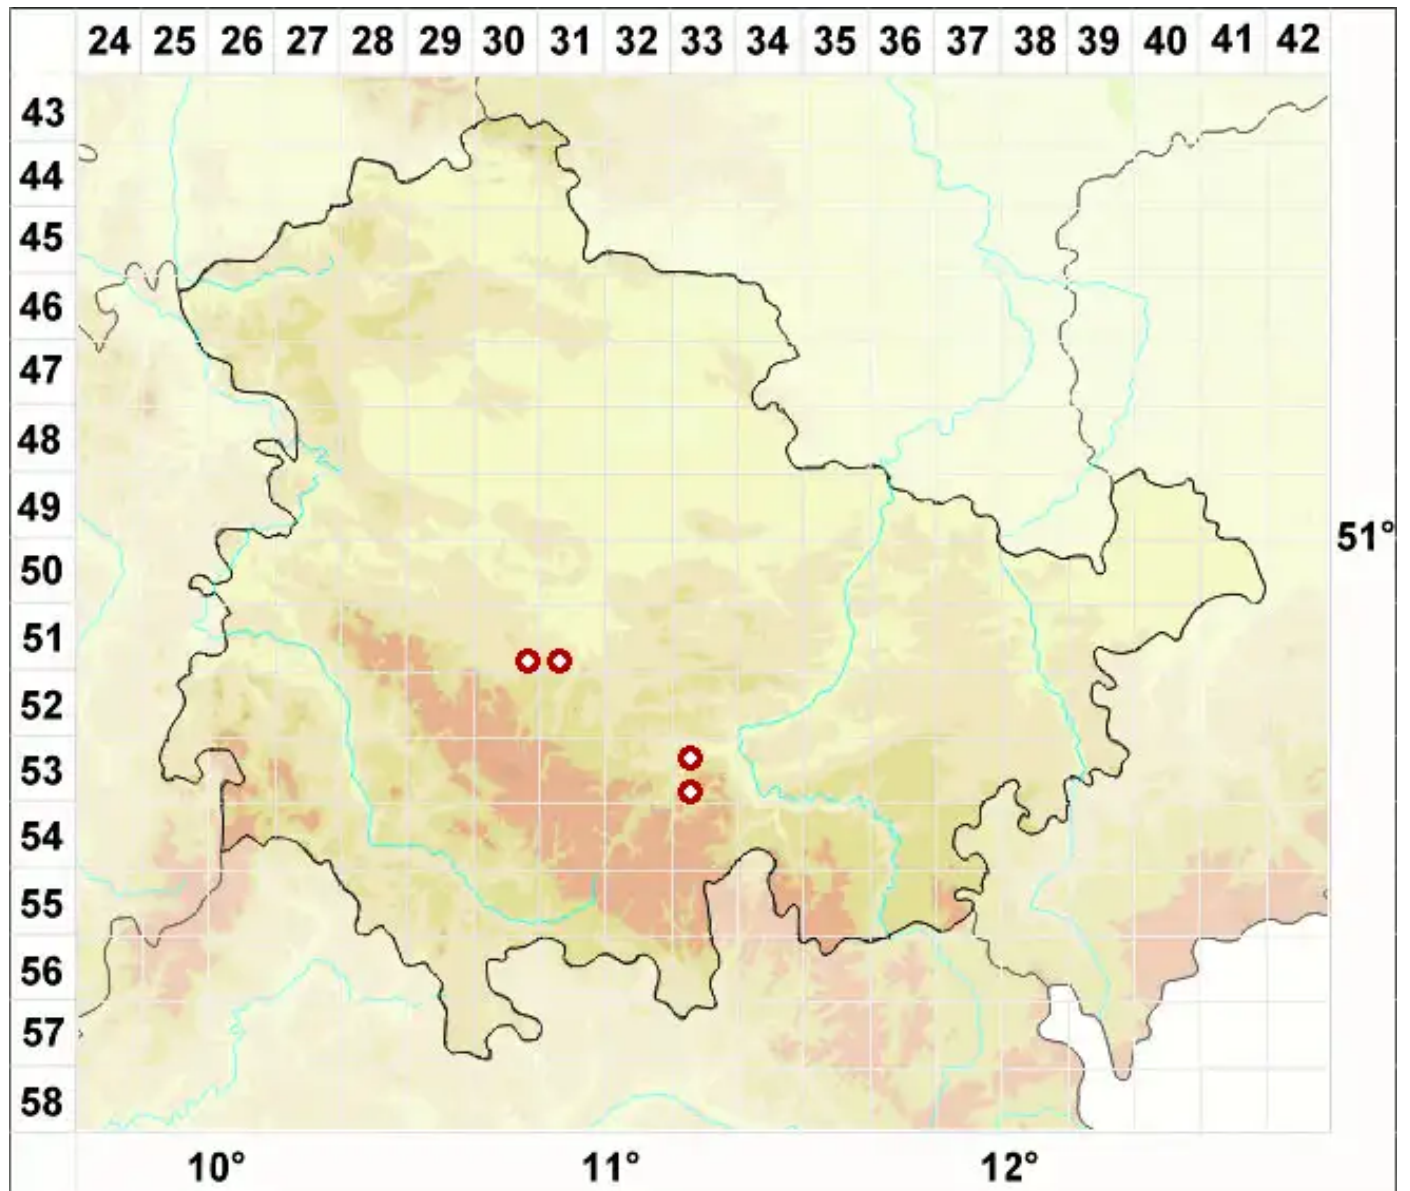

# Cyphelium sessile (Pers.) Trevis.

Legende:

- Symbole:**
- Ausgefülltes Symbol:  
Zeitraum von 1980 bis heute (Aktuelle Angabe)
  - Leeres Symbol:  
Zeitraum vor 1980 (Altangabe)
  - Quadrat: Herbarbeleg