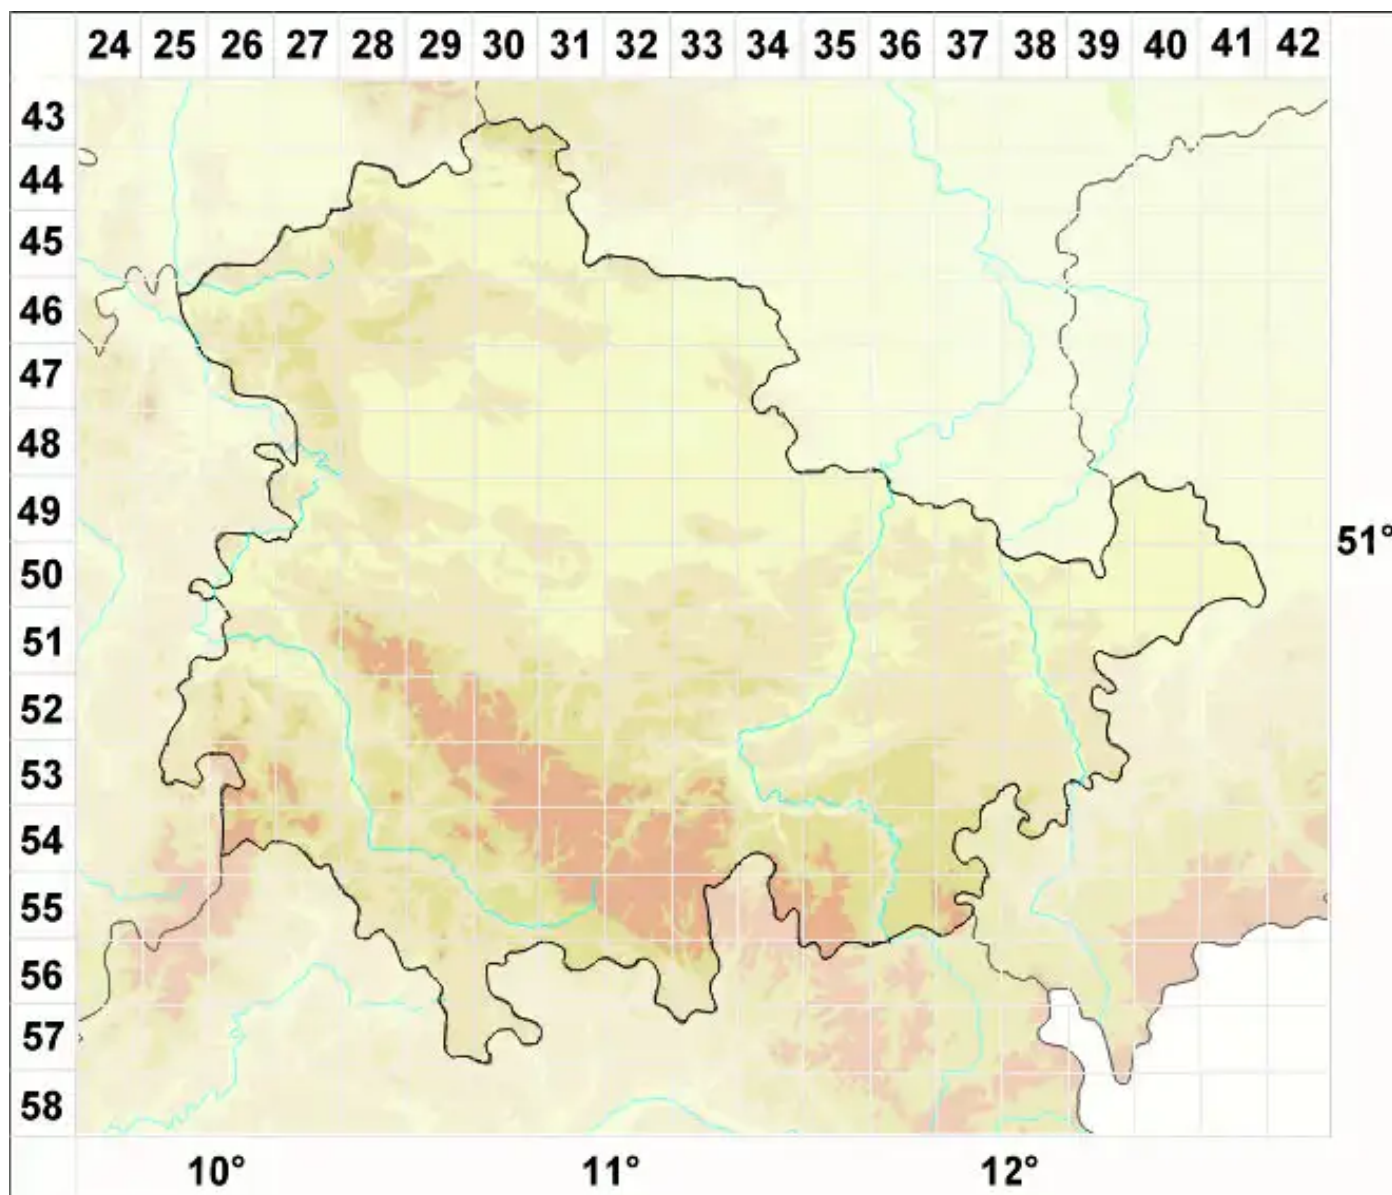

Cresporhaphis wienkampii (J. Lahm ex Hazsl.) M. B. Aguirre

Wienkamps Nadelflechte

Legende:

Symbole:

Ausgefülltes Symbol:
Zeitraum von 1980 bis heute (Aktuelle Angabe)

Leeres Symbol:
Zeitraum vor 1980 (Altangabe)

Quadrat: Herbarbeleg