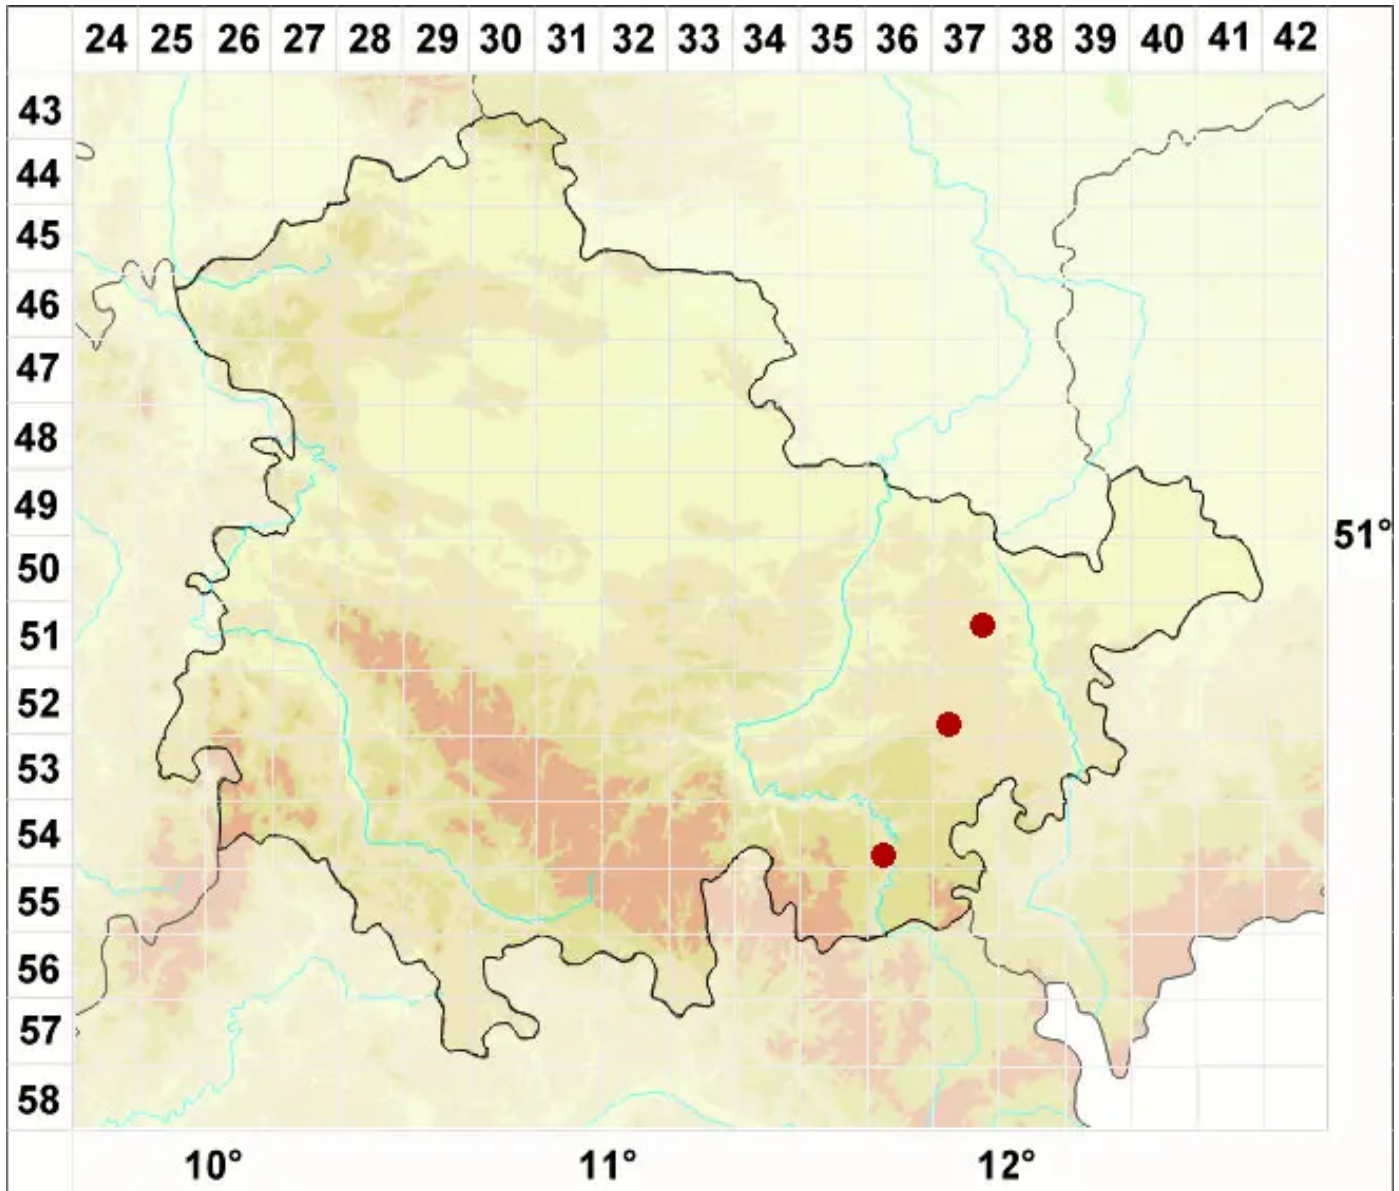

Cresporhaphis muelleri (Duby) M. B. Aguirre

Müllers Nadelflechte

Legende:

Symbole:
Ausgefülltes Symbol:
Zeitraum von 1980 bis heute (Aktuelle Angabe)
Leeres Symbol:
Zeitraum vor 1980 (Altangabe)
Quadrat: Herbarbeleg