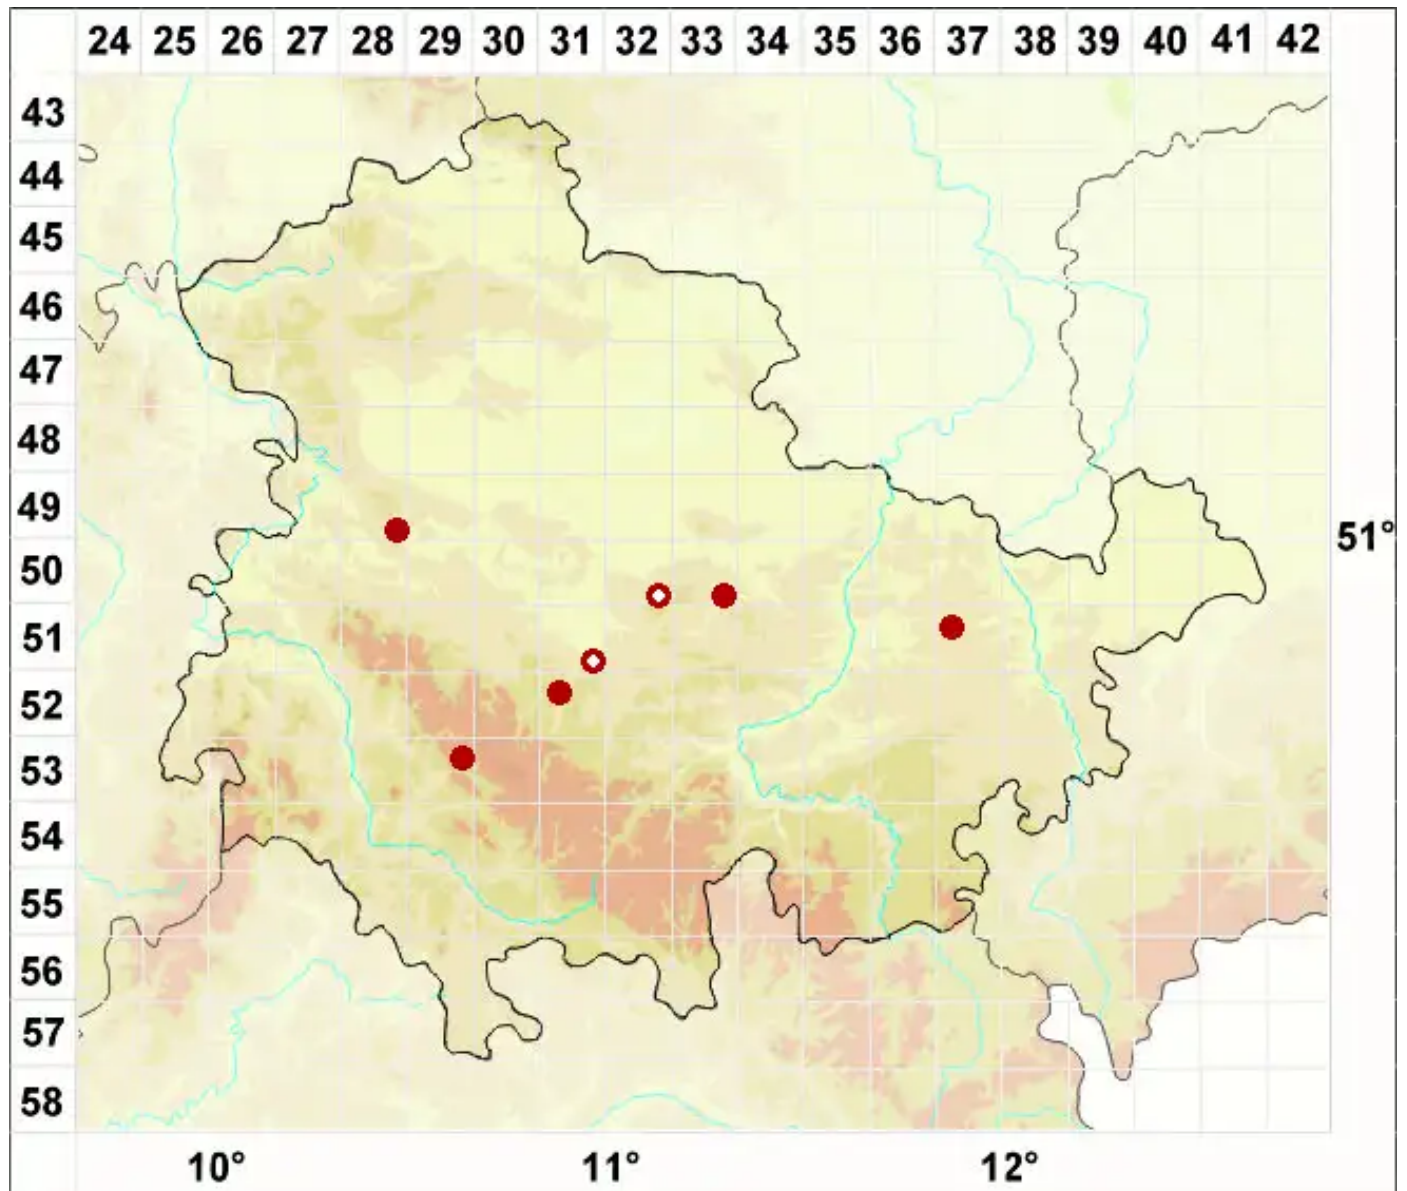

Cresporhaphis macrospora (Eitner) M. B. Aguirre

Großsporige Nadelflechte

Legende:

Symbole:
Ausgefülltes Symbol:
Zeitraum von 1980 bis heute (Aktuelle Angabe)
Leeres Symbol:
Zeitraum vor 1980 (Altangabe)
Quadrat: Herbarbeleg