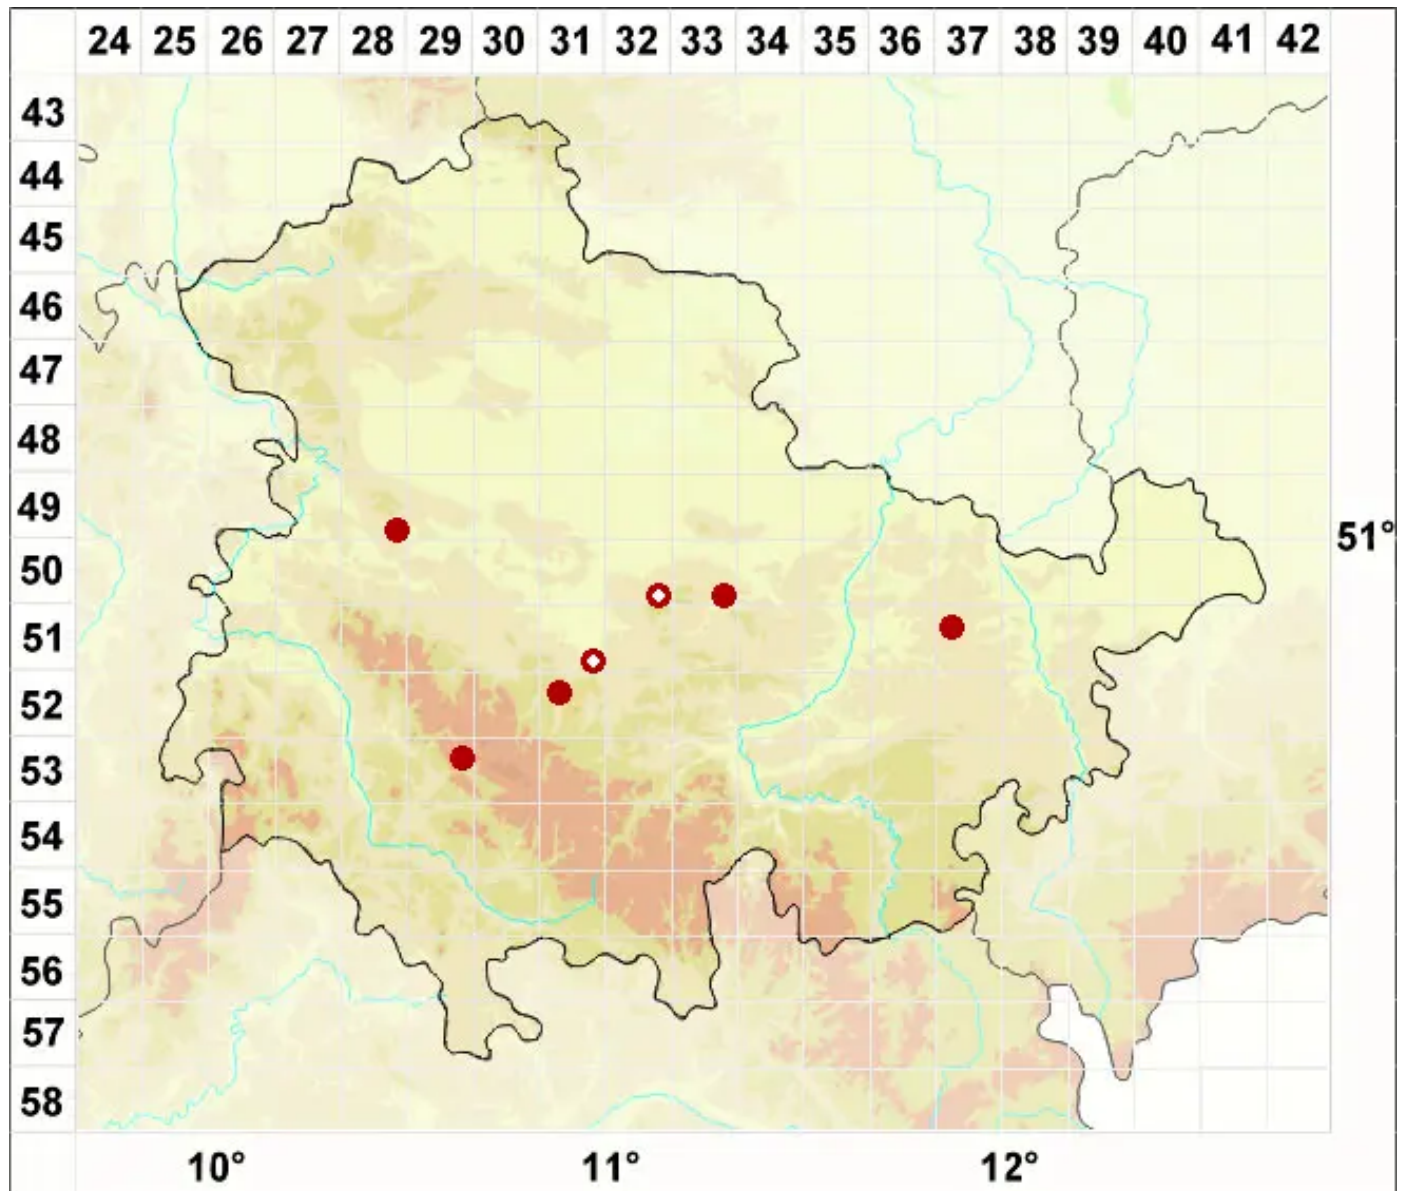

# Cresporhaphis macrospora (Eitner) M. B. Aguirre

Großsporige Nadelflechte

Legende:

- Symbole:**  
Ausgefülltes Symbol:  
Zeitraum von 1980 bis heute (Aktuelle Angabe)  
Leeres Symbol:  
Zeitraum vor 1980 (Altangabe)  
Quadrat: Herbarbeleg