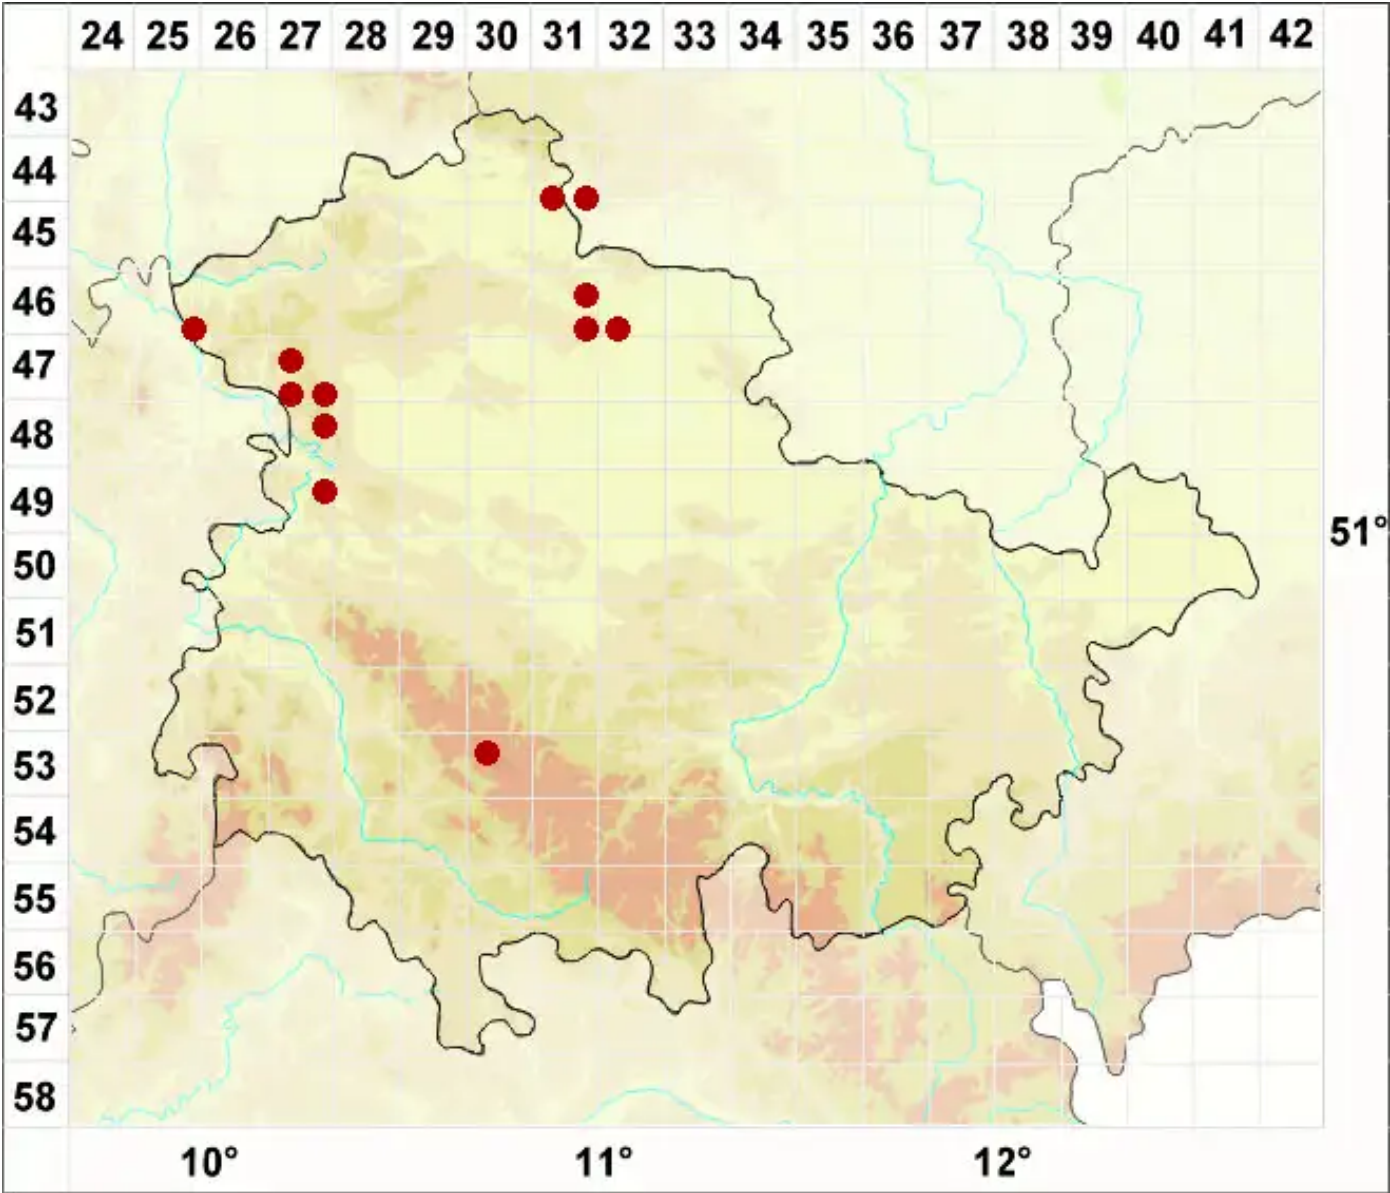

Athelia arachnoidea (Berk.) Jülich

Legende:

- Symbole:**
 Ausgefülltes Symbol:
 Zeitraum von 1980 bis heute (Aktuelle Angabe)
 Leeres Symbol:
 Zeitraum vor 1980 (Altangabe)
 Quadrat: Herbarbeleg