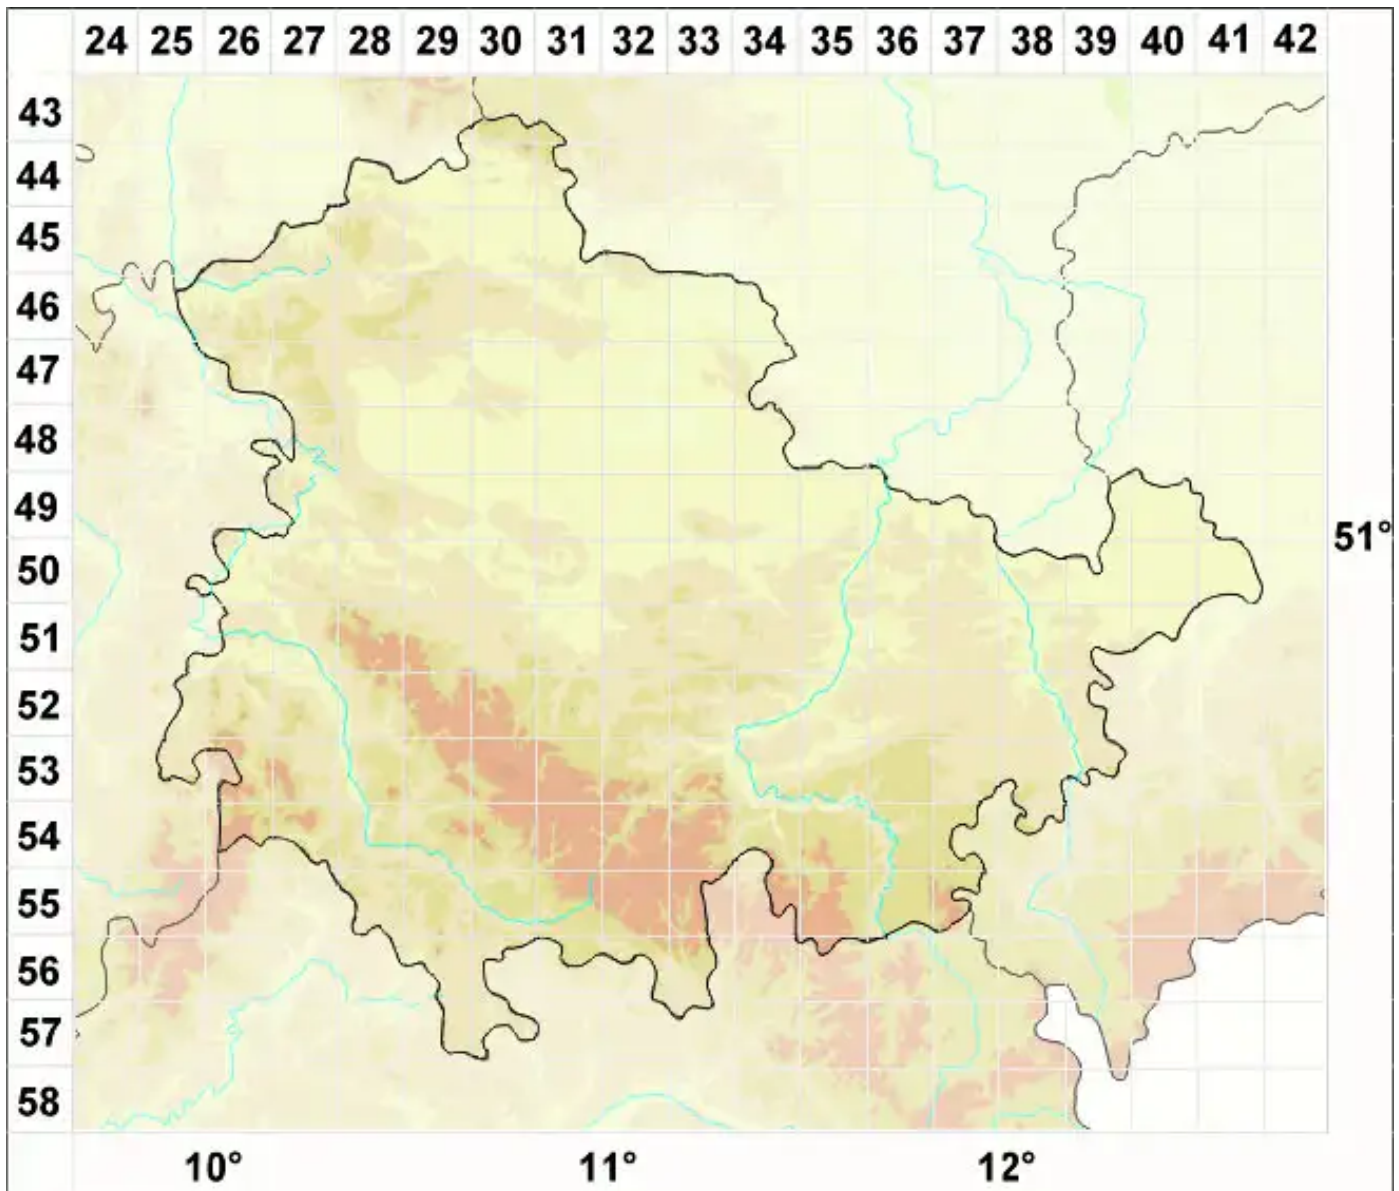

Corticifraga peltigerae (Fuckel) D. Hawksw. & R. Sant.

Legende:

- Symbole:**
- Ausgefülltes Symbol:
Zeitraum von 1980 bis heute (Aktuelle Angabe)
 - Leeres Symbol:
Zeitraum vor 1980 (Altangabe)
 - Quadrat: Herbarbeleg