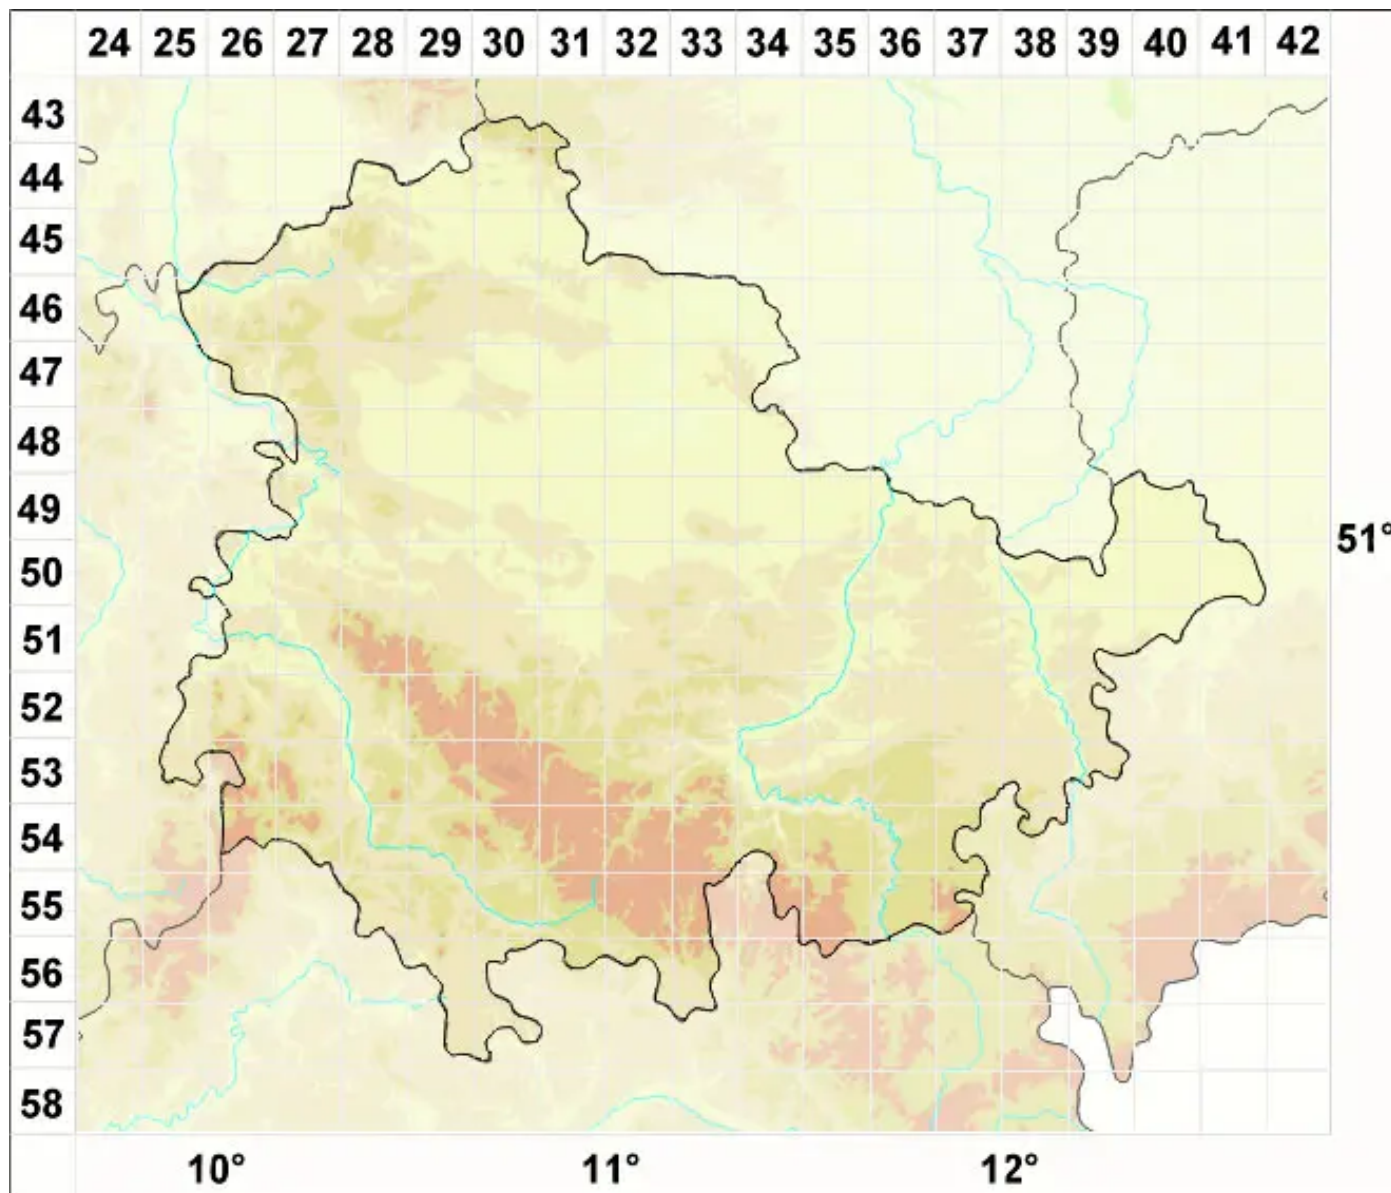

Collemopsidium sublitorale (Leight.) Grube & B. D. Ryan

Ufer-Leimkernflechte

Legende:

Symbole:

Ausgefülltes Symbol:
Zeitraum von 1980 bis heute (Aktuelle Angabe)

Leeres Symbol:
Zeitraum vor 1980 (Altangabe)

Quadrat: Herbarbeleg