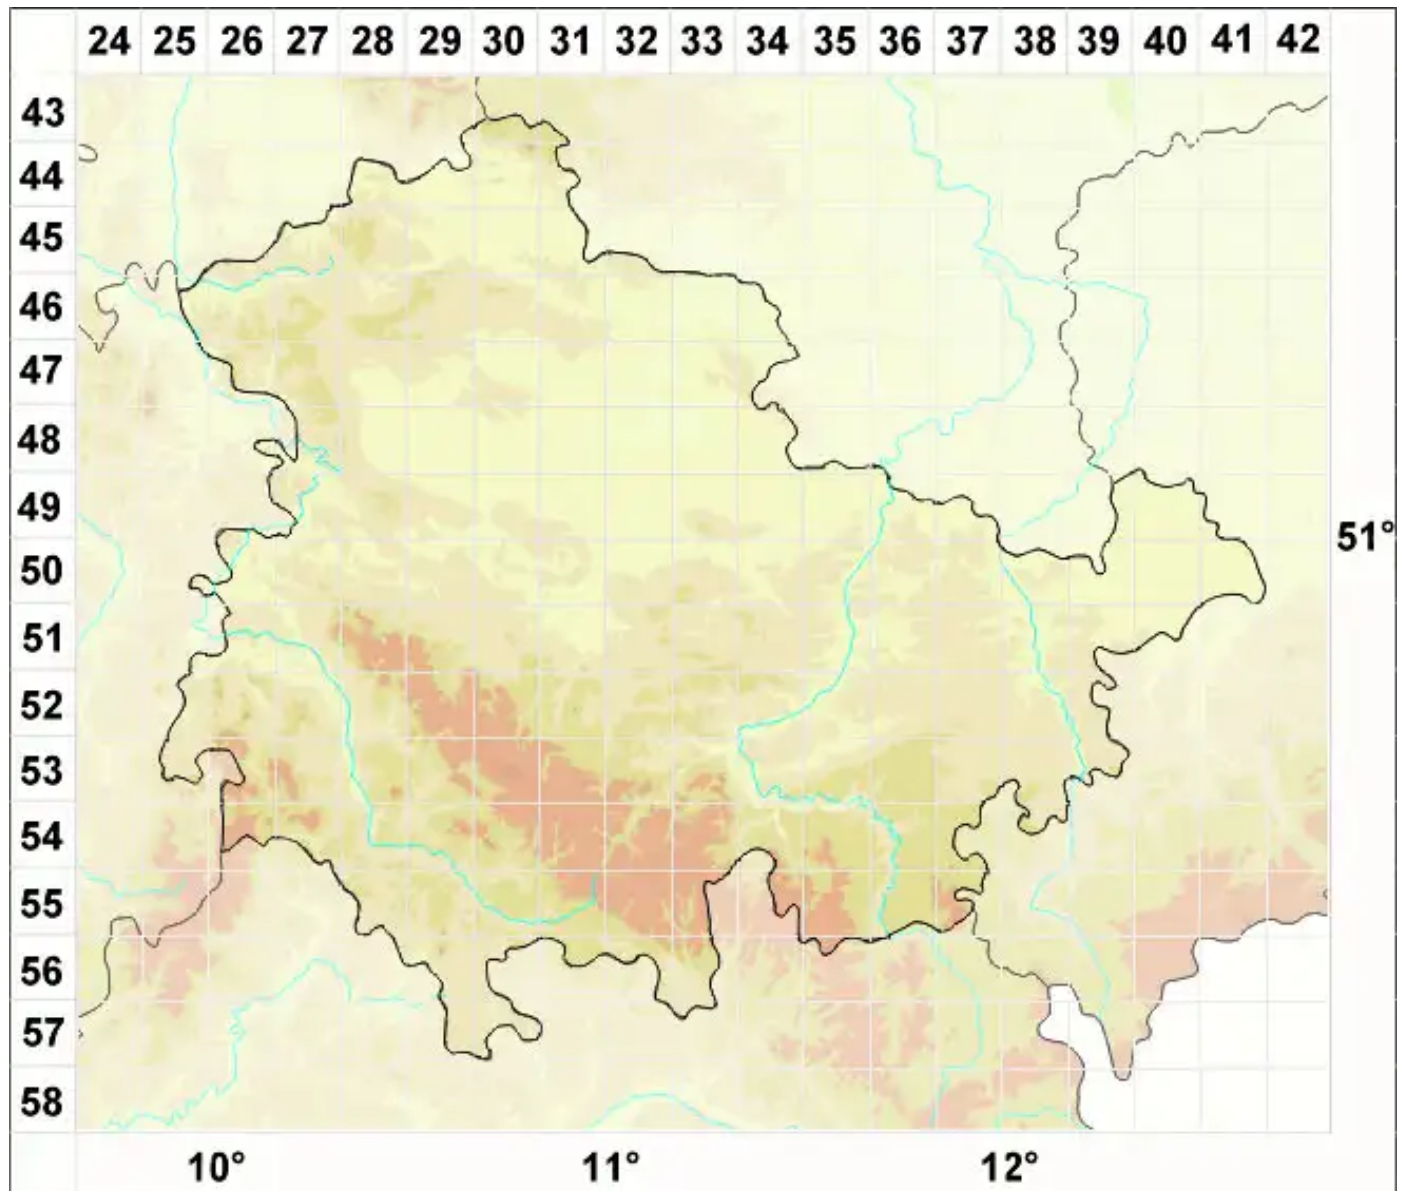

Collemopsidium sublitorale (Leight.) Grube & B. D. Ryan

Ufer-Leimkernflechte

Legende:

- Symbole:**
- Ausgefülltes Symbol:
Zeitraum von 1980 bis heute (Aktuelle Angabe)
 - Leeres Symbol:
Zeitraum vor 1980 (Altangabe)
 - Quadrat: Herbarbeleg