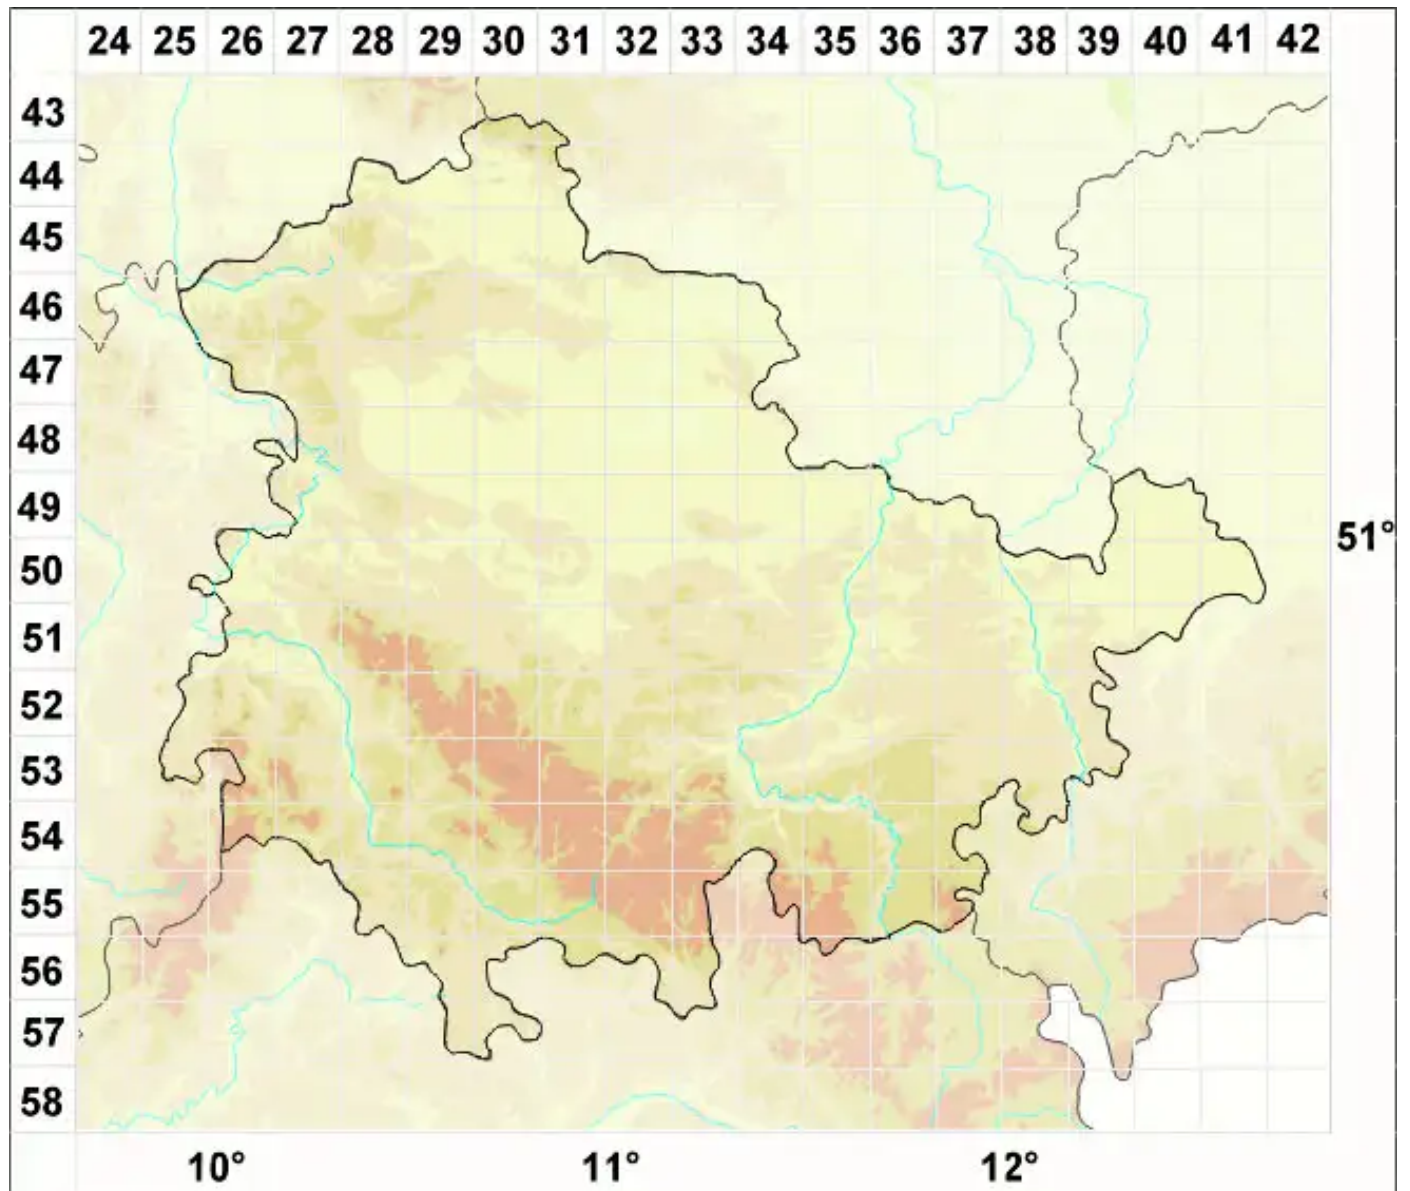

# Collemopsidium subarenisedum (G. Salisb.) Coppins & Aptroot

Tiefland-Leimkernflechte

Legende:

- Symbole:**  
Ausgefülltes Symbol:  
Zeitraum von 1980 bis heute (Aktuelle Angabe)  
Leeres Symbol:  
Zeitraum vor 1980 (Altangabe)  
Quadrat: Herbarbeleg