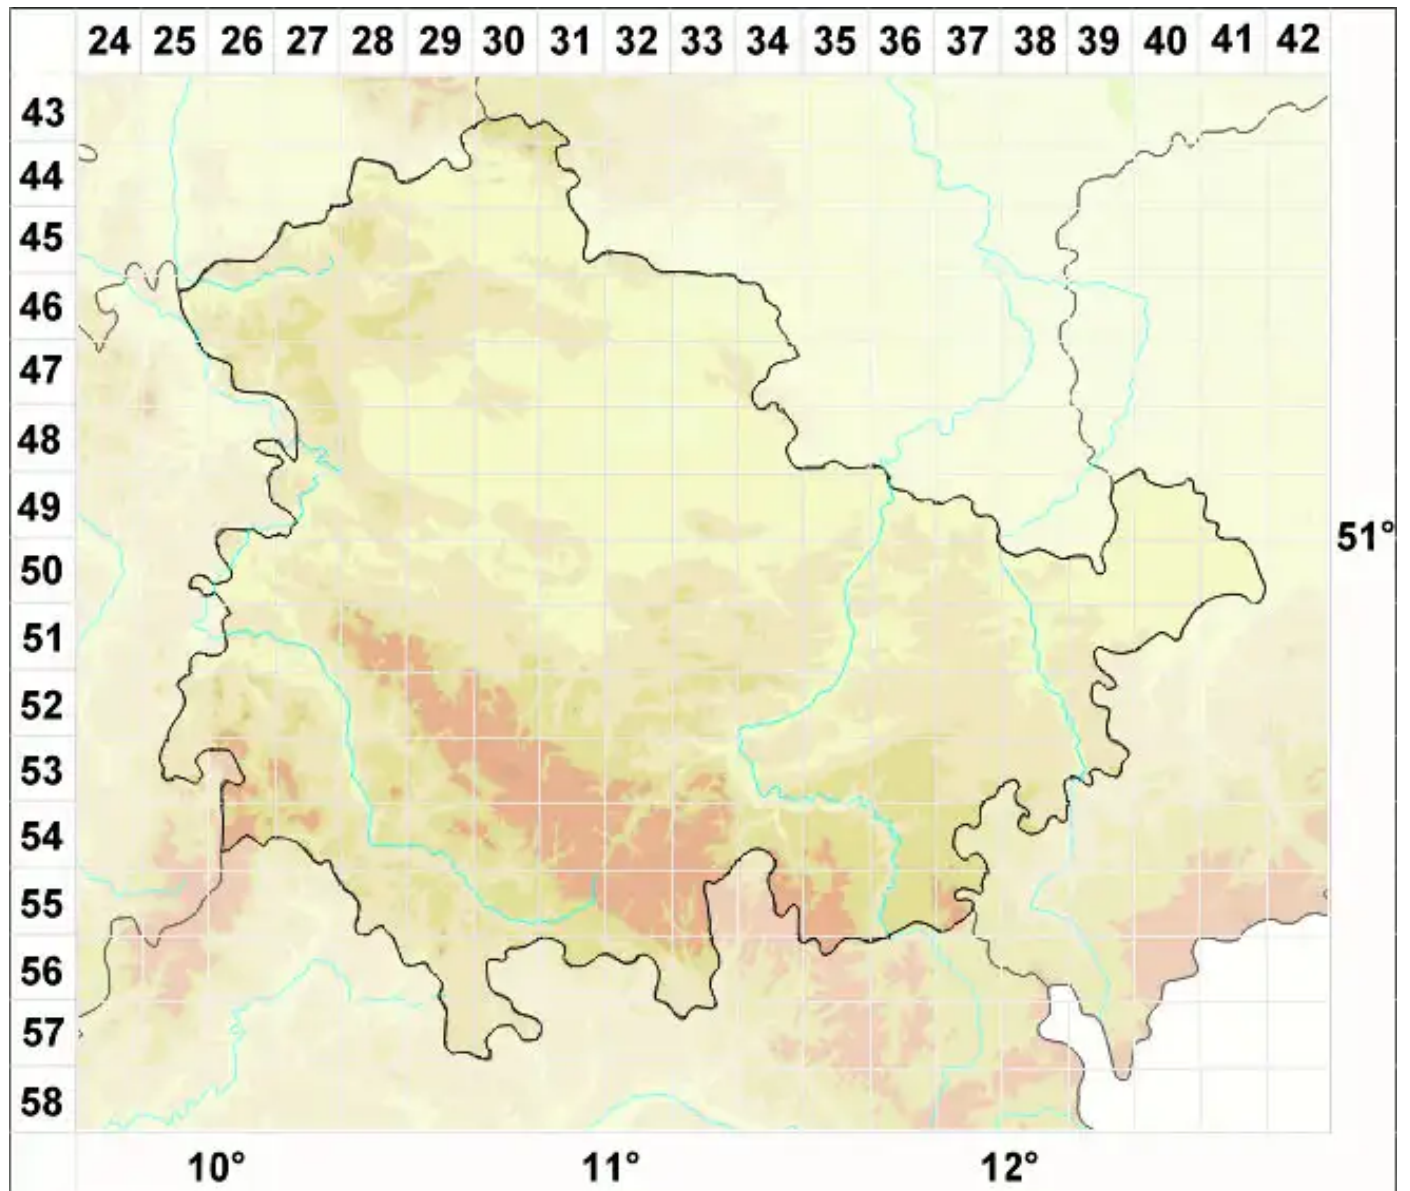

Collemopsidium subarenisedum (G. Salisb.) Coppins & Aptroot

Tiefland-Leimkernflechte

Legende:

Symbole:

Ausgefülltes Symbol:
Zeitraum von 1980 bis heute (Aktuelle Angabe)

Leeres Symbol:
Zeitraum vor 1980 (Altangabe)

Quadrat: Herbarbeleg