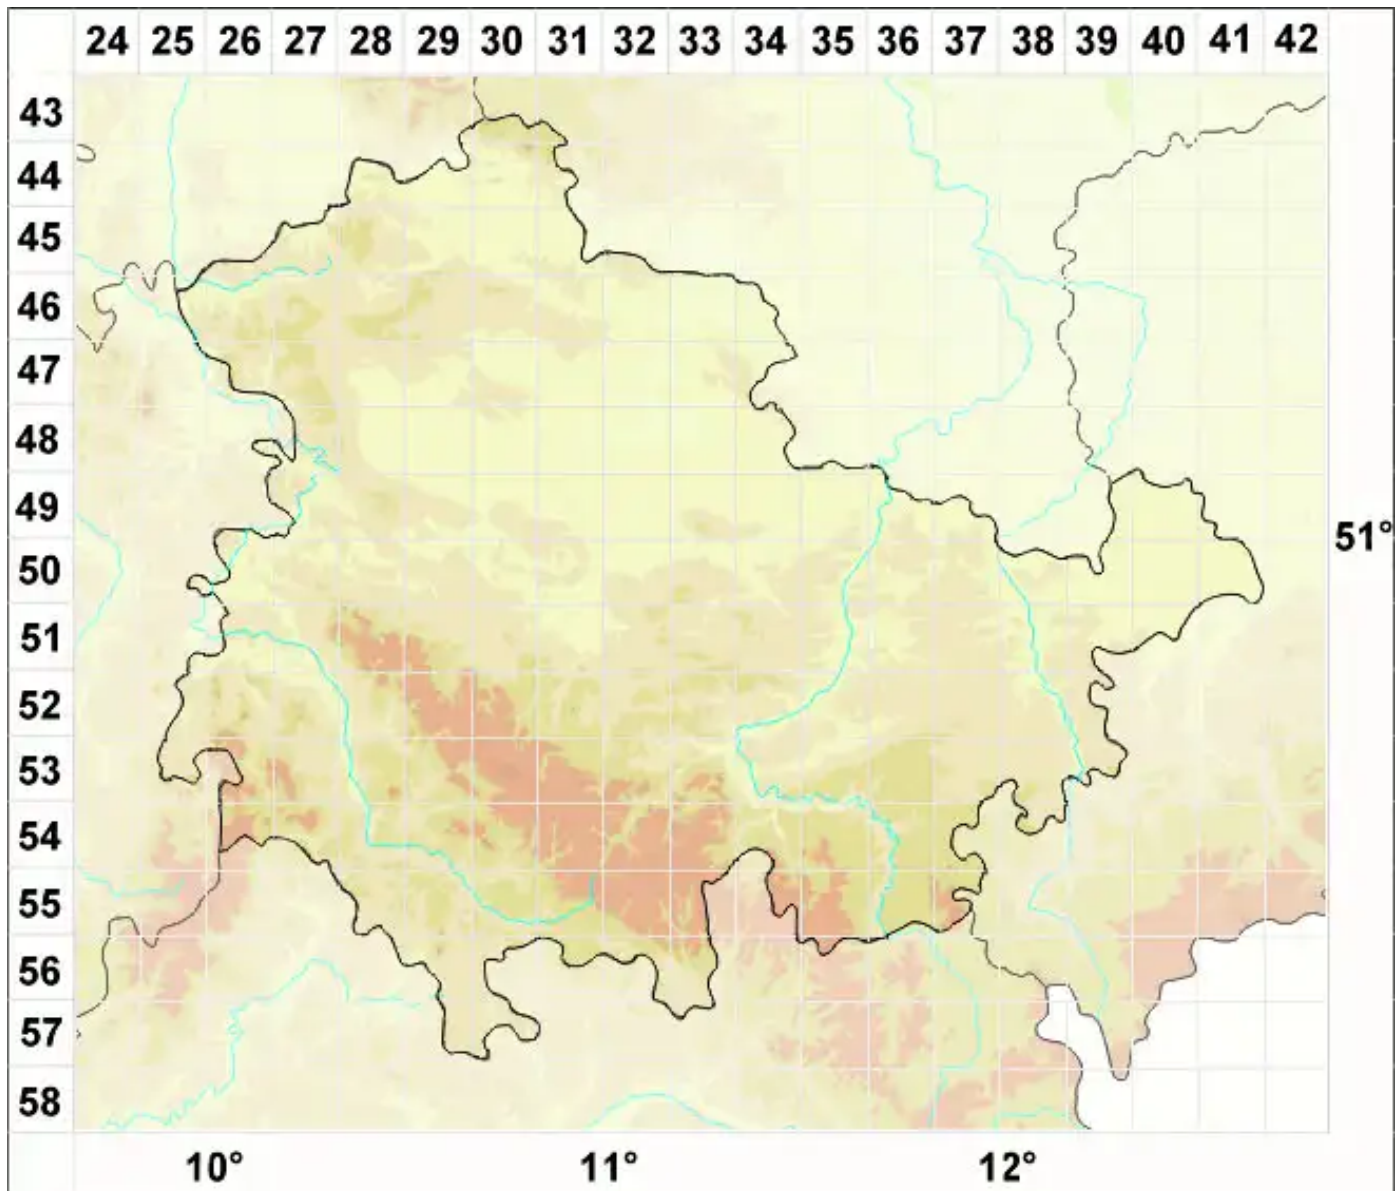

Collemopsidium Nyl.

Leimkernflechten

Legende:

- Symbole:**
- Ausgefülltes Symbol:
Zeitraum von 1980 bis heute (Aktuelle Angabe)
 - Leeres Symbol:
Zeitraum vor 1980 (Altangabe)
 - Quadrat: Herbarbeleg