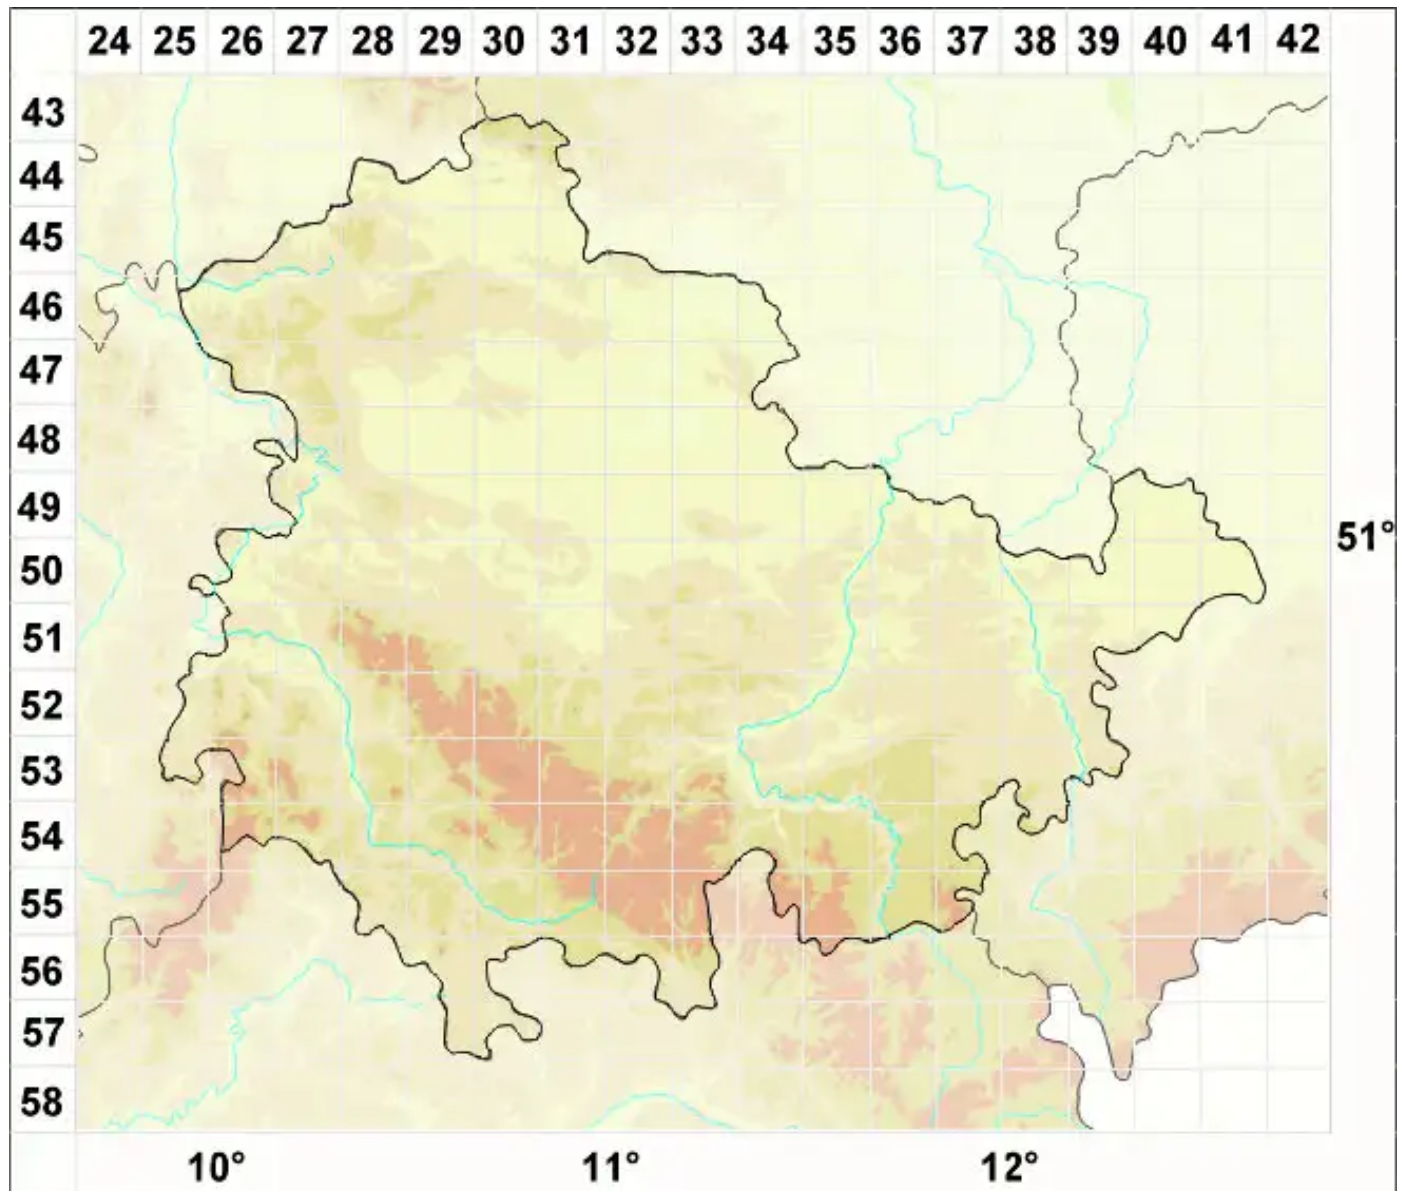

Collemopsidium halodytes (Nyl.) Grube & B. D. Ryan

Salz-Leimkernflechte

Legende:

- Symbole:**
- Ausgefülltes Symbol:
Zeitraum von 1980 bis heute (Aktuelle Angabe)
 - Leeres Symbol:
Zeitraum vor 1980 (Altangabe)
 - Quadrat: Herbarbeleg