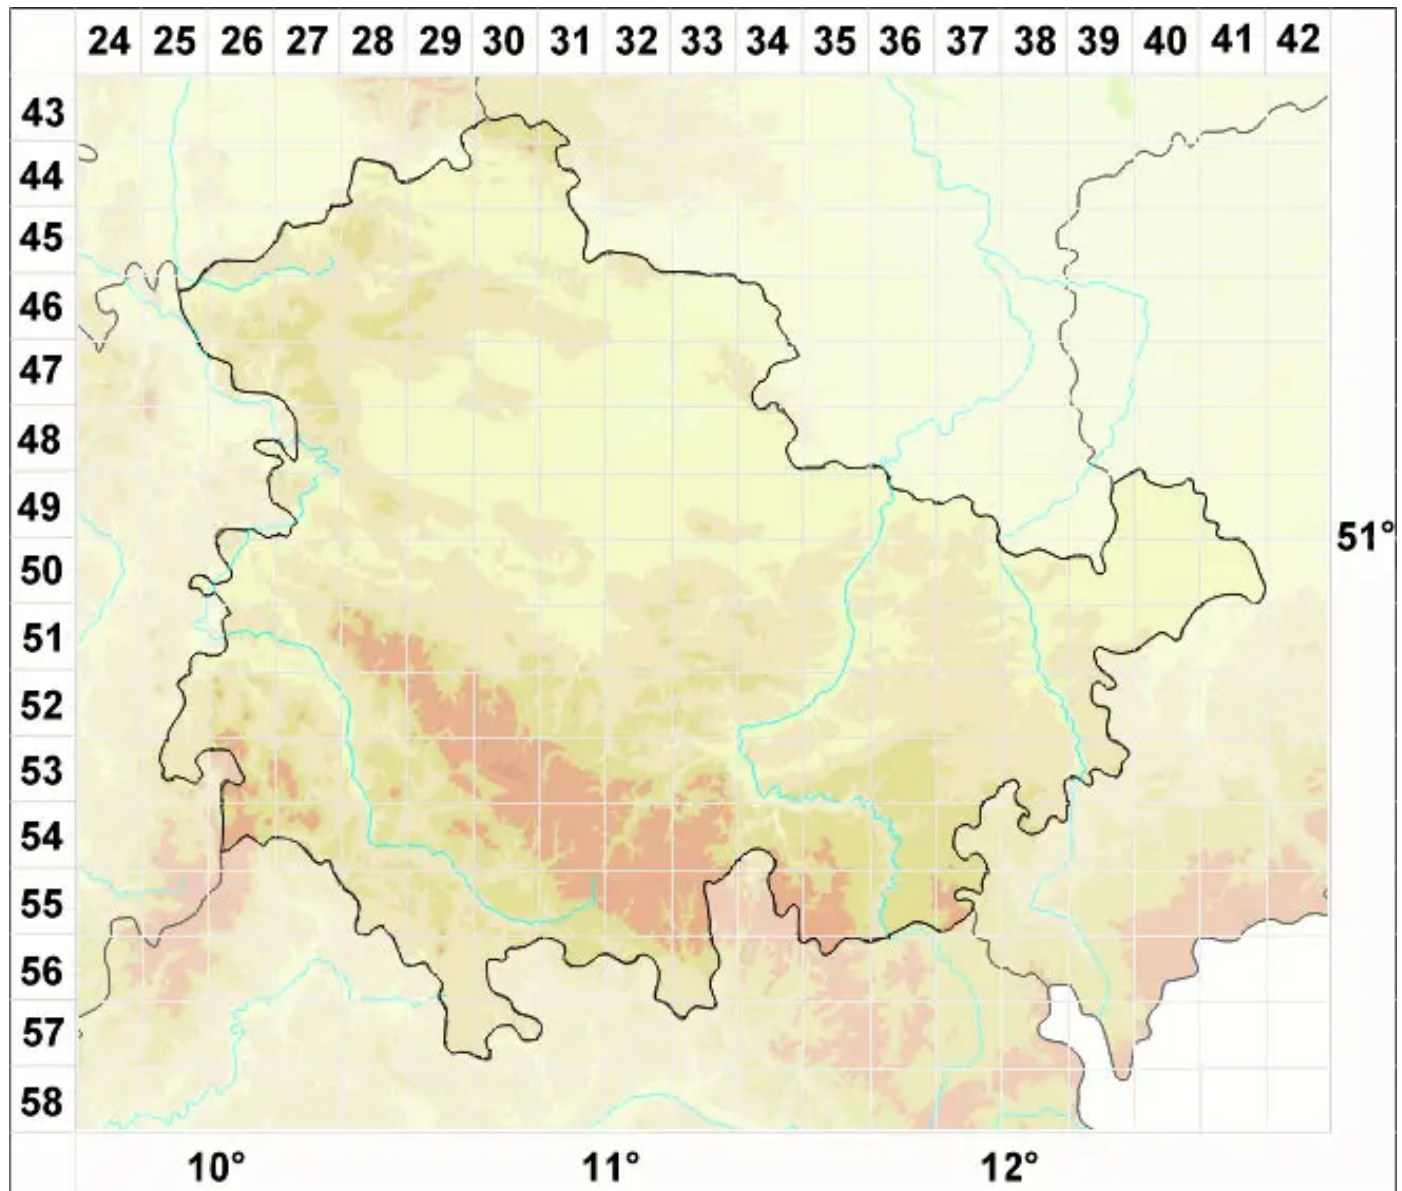

Collemopsidium halodytes (Nyl.) Grube & B. D. Ryan

Salz-Leimkernflechte

Legende:

- Symbole:**
Ausgefülltes Symbol:
Zeitraum von 1980 bis heute (Aktuelle Angabe)
Leeres Symbol:
Zeitraum vor 1980 (Altangabe)
Quadrat: Herbarbeleg