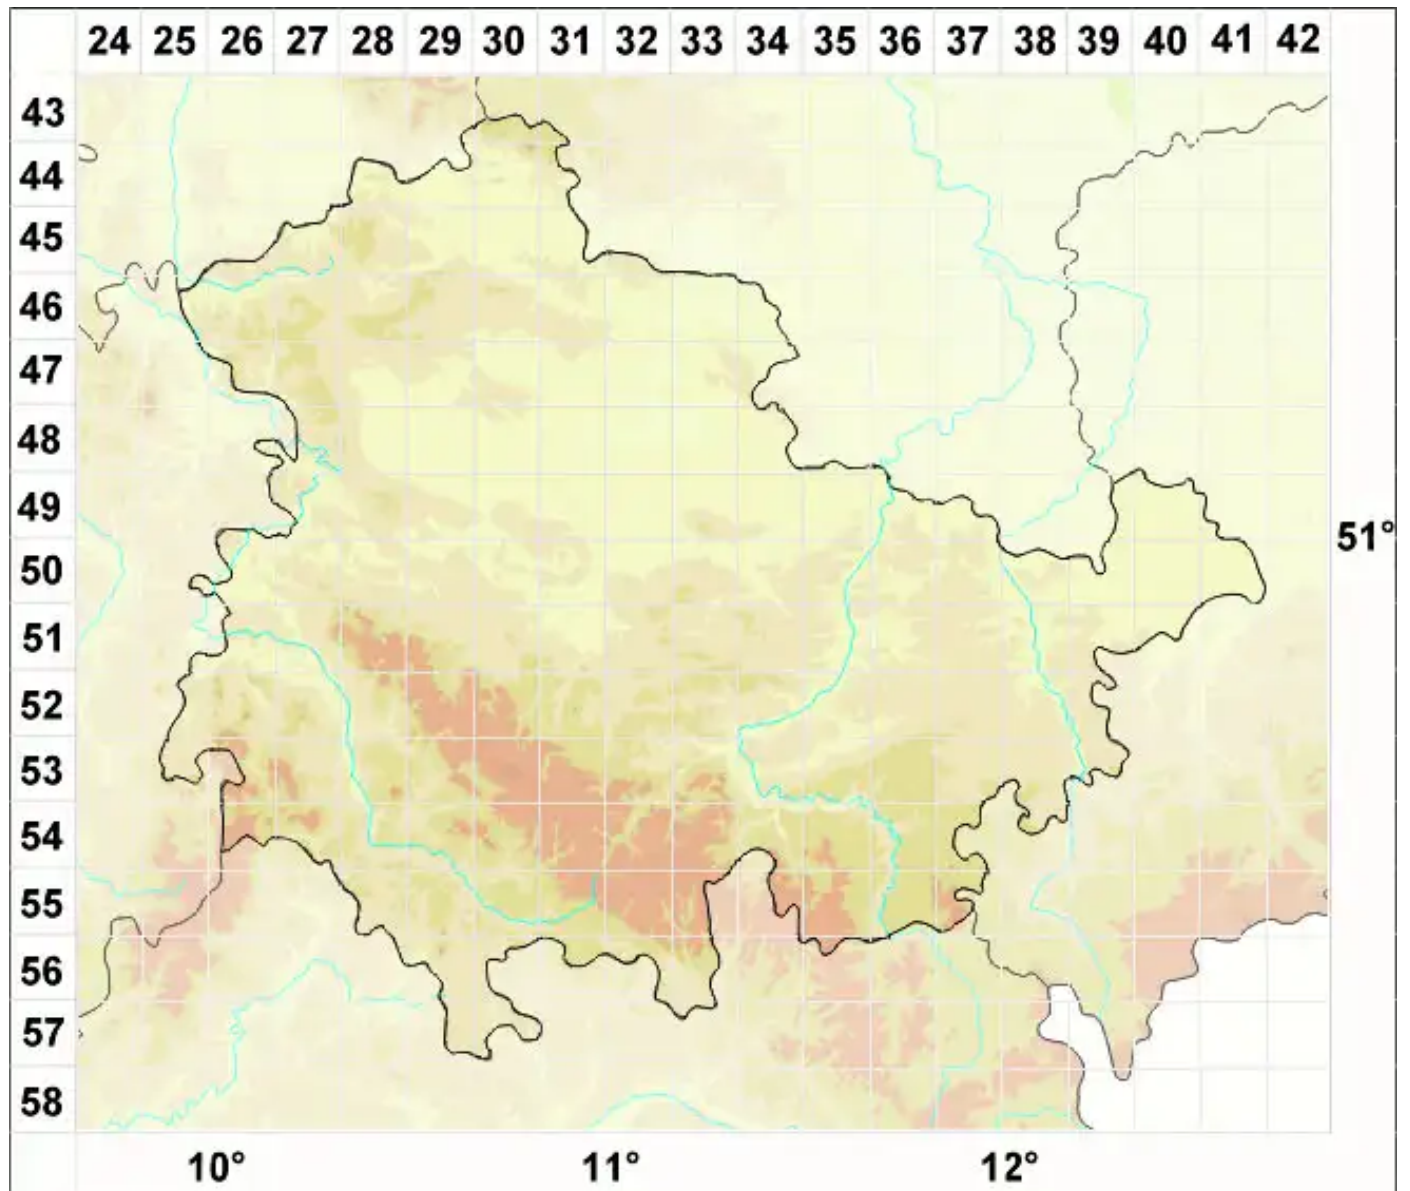

Collemopsidium foveolatum (A.L. Sm.) F. Mohr

Kleingrubige Leimkernflechte

Legende:

Symbole:

Ausgefülltes Symbol:
Zeitraum von 1980 bis heute (Aktuelle Angabe)

Leeres Symbol:
Zeitraum vor 1980 (Altangabe)

Quadrat: Herbarbeleg