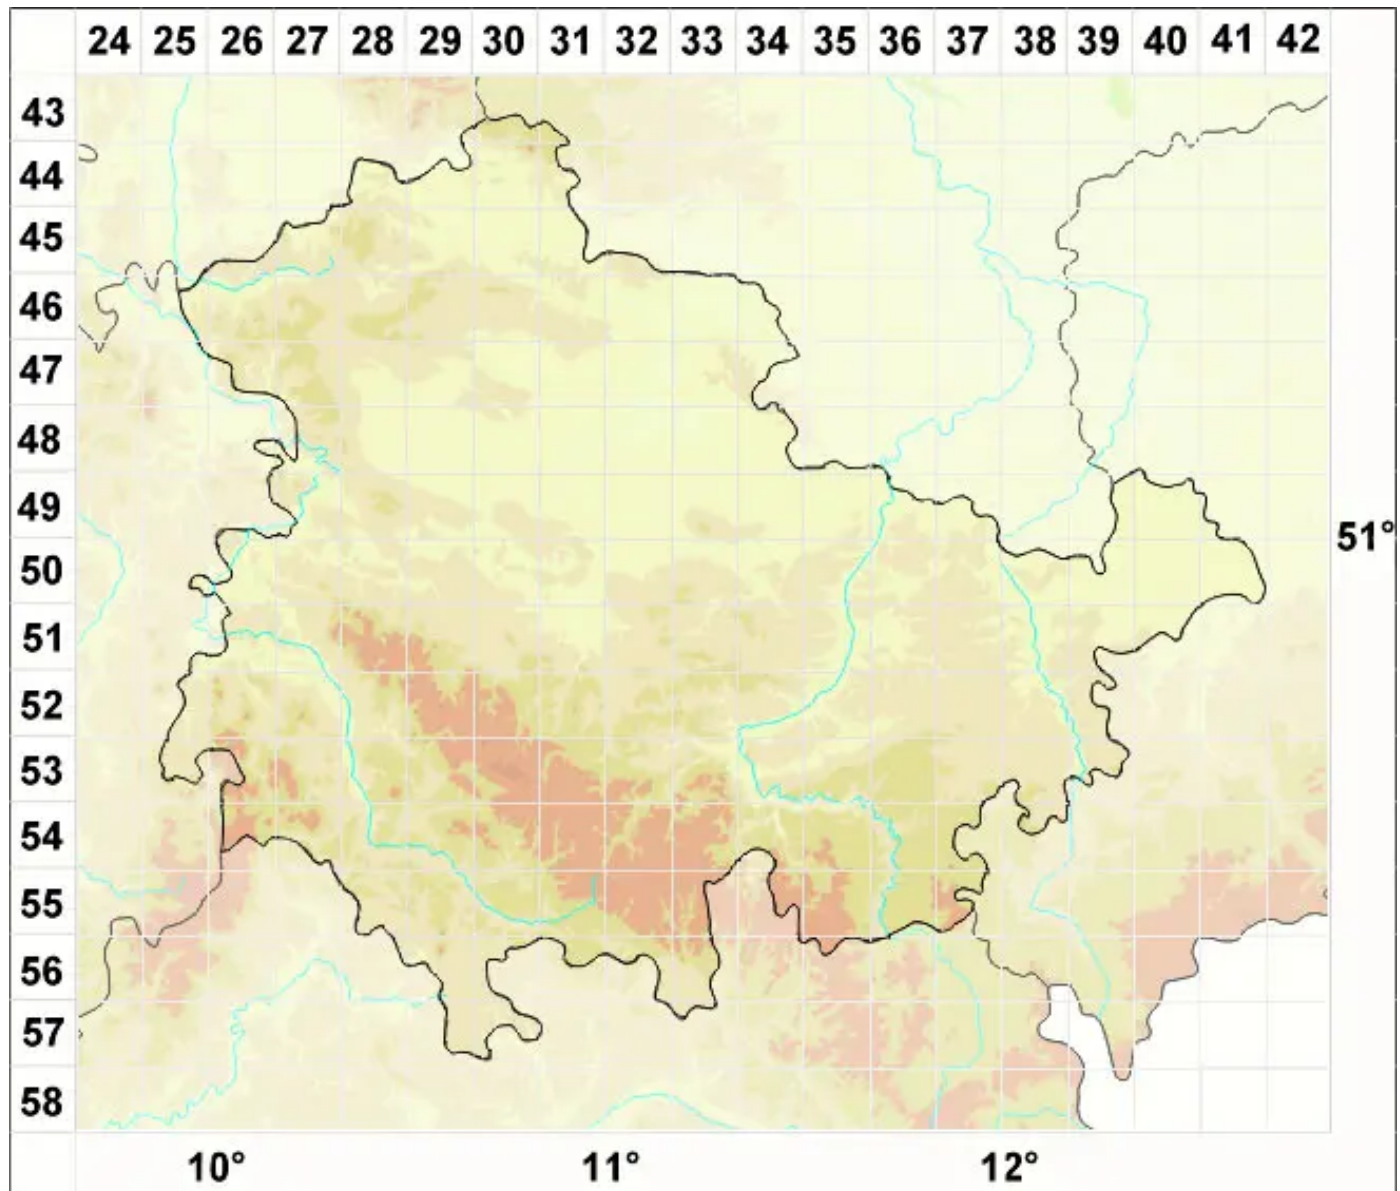

Collemopsidium foveolatum (A.L. Sm.) F. Mohr

Kleingrubige Leimkernflechte

Legende:

Symbole:
Ausgefülltes Symbol:
Zeitraum von 1980 bis heute (Aktuelle Angabe)
Leeres Symbol:
Zeitraum vor 1980 (Altangabe)
Quadrat: Herbarbeleg