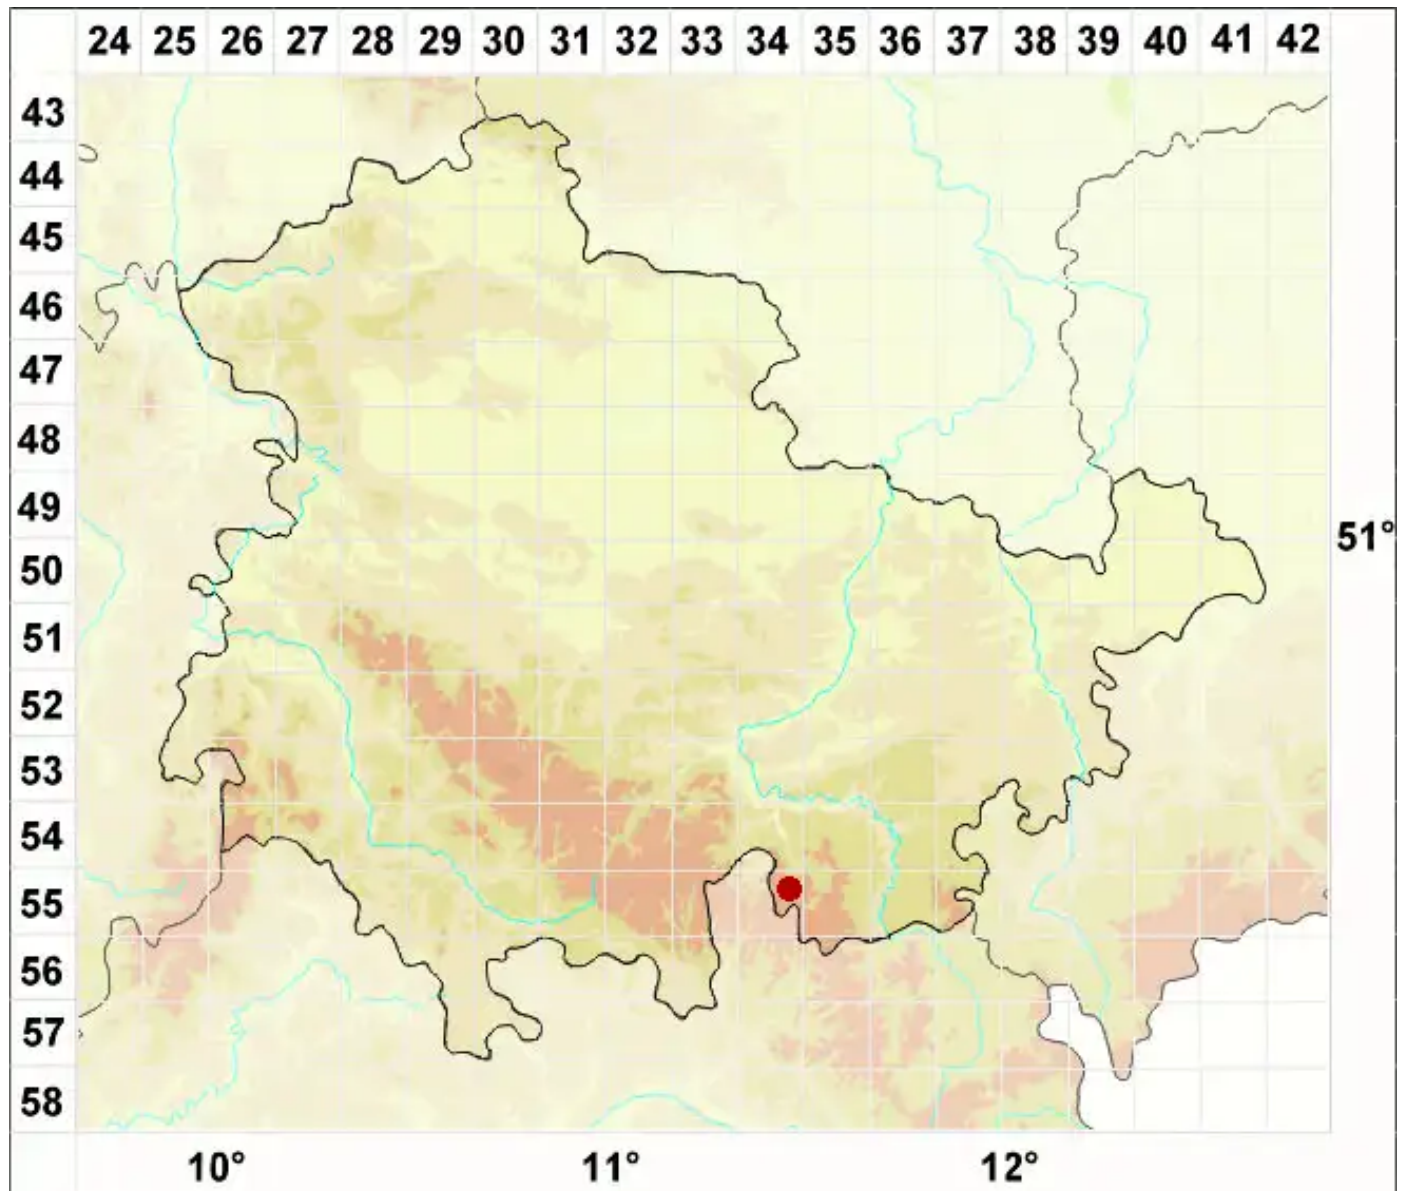

Collemopsidium chlorococcum (Aptroot & van den Boom) Copp

Algen-Leimkernflechte

Legende:

- Symbole:**
- Ausgefülltes Symbol:
Zeitraum von 1980 bis heute (Aktuelle Angabe)
 - Leeres Symbol:
Zeitraum vor 1980 (Altangabe)
 - Quadrat: Herbarbeleg