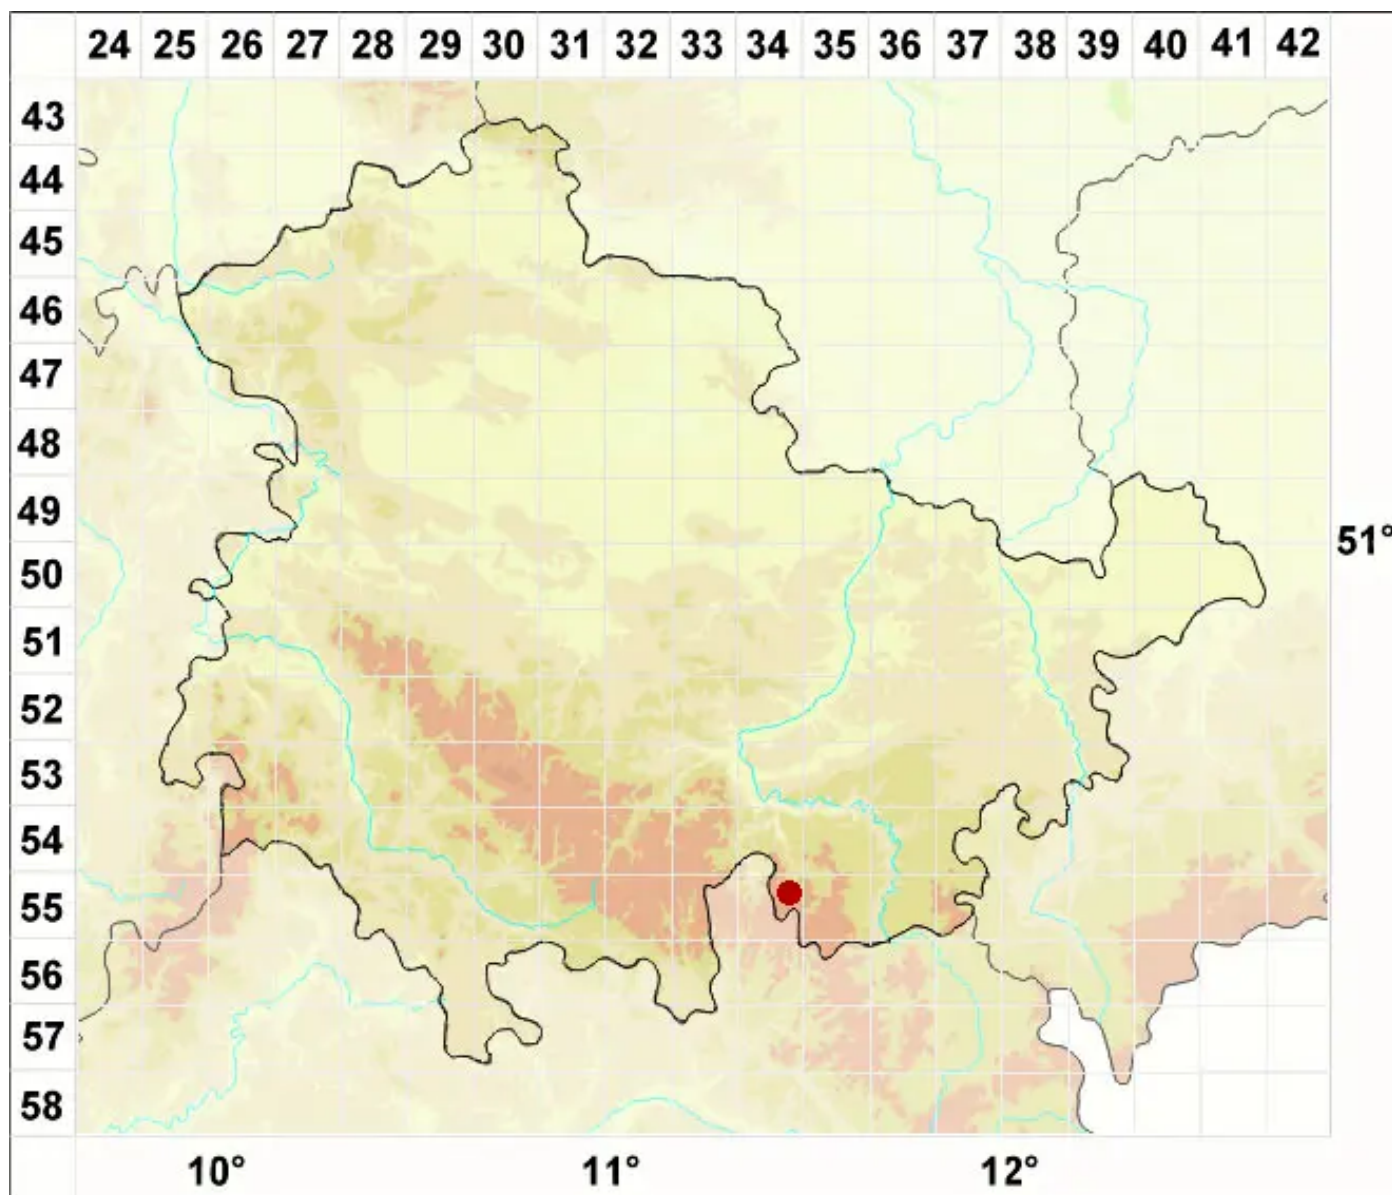

# Collemopsidium chlorococcum (Aptroot & van den Boom) Copp

Algen-Leimkernflechte

Legende:

**Symbole:**

Ausgefülltes Symbol:  
Zeitraum von 1980 bis heute (Aktuelle Angabe)

Leeres Symbol:  
Zeitraum vor 1980 (Altangabe)

Quadrat: Herbarbeleg