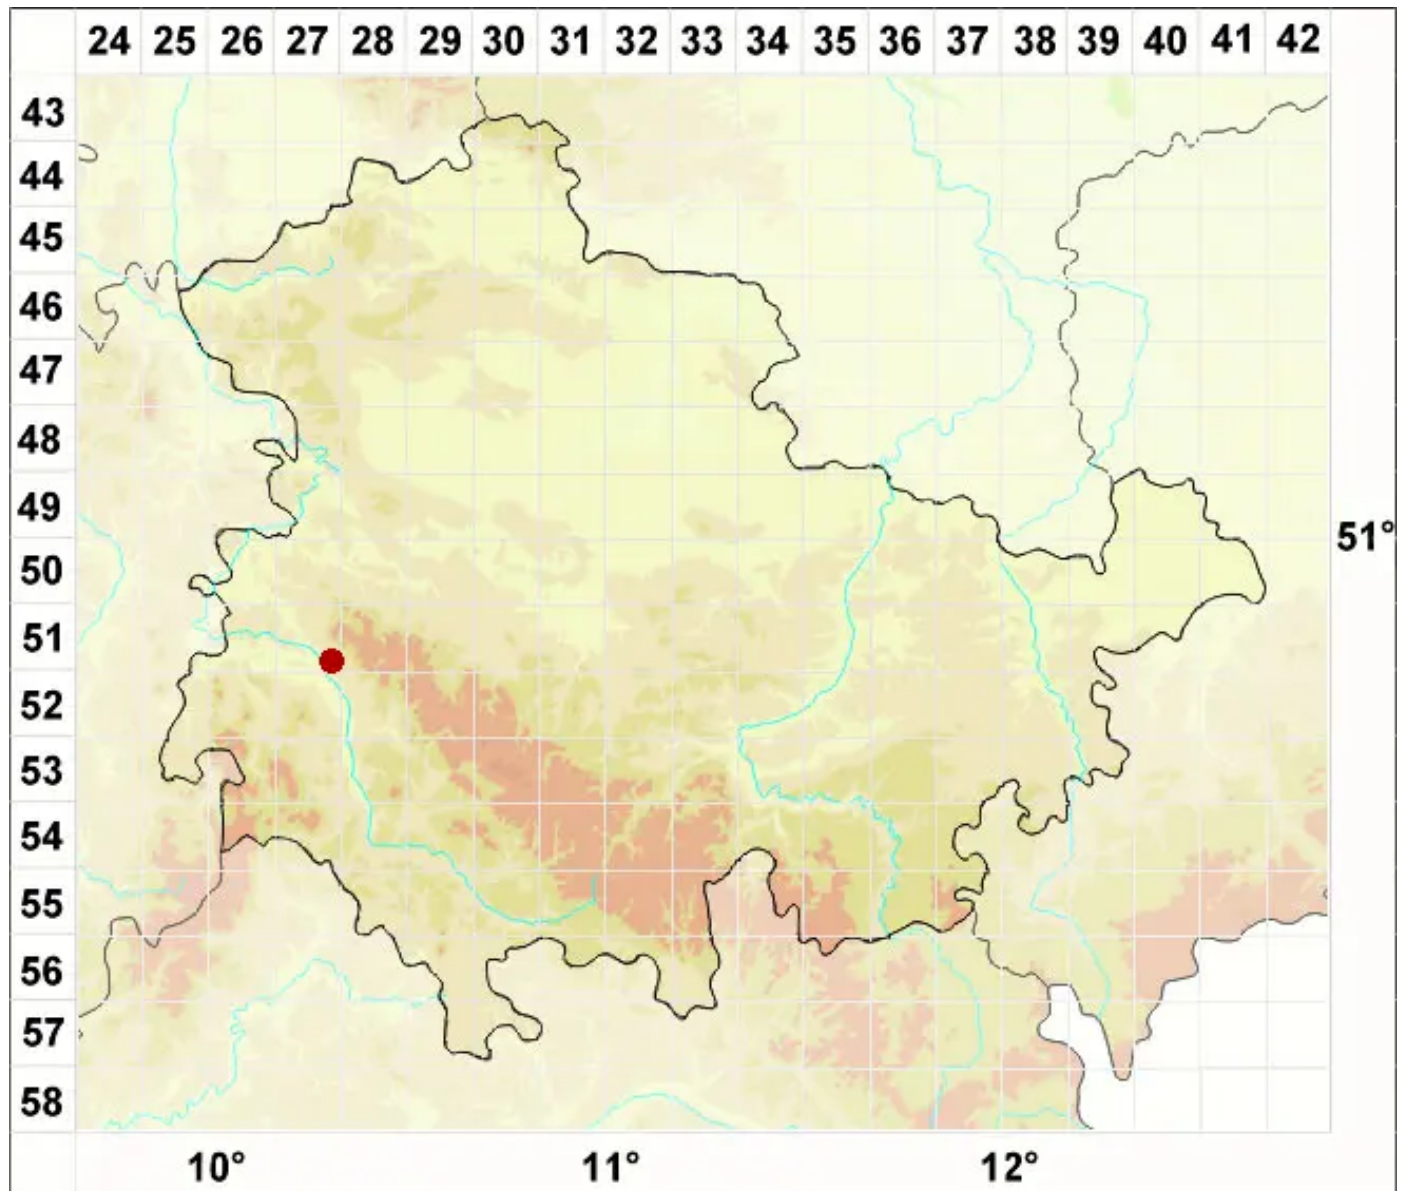

Collemopsidium argilospilum (Nyl.) Coppins & Aptroot

Vergängliche Leimkernflechte

Legende:

Symbole:

Ausgefülltes Symbol:
Zeitraum von 1980 bis heute (Aktuelle Angabe)

Leeres Symbol:
Zeitraum vor 1980 (Altangabe)

Quadrat: Herbarbeleg