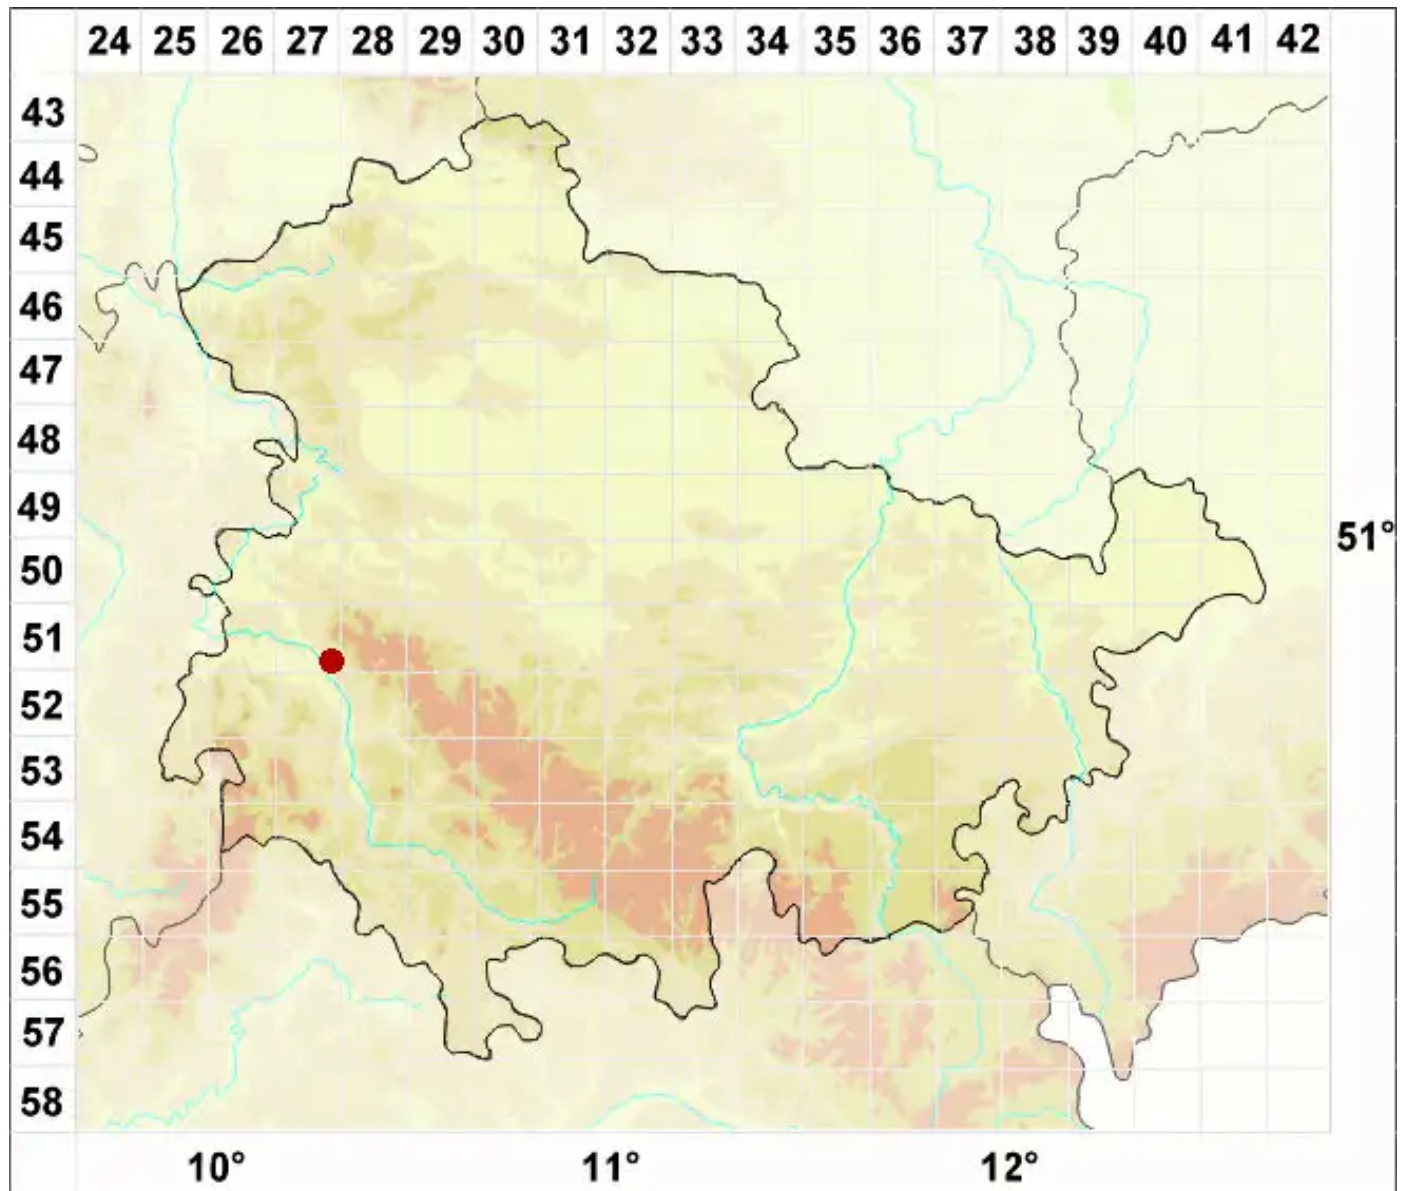

Collemopsidium argilospilum (Nyl.) Coppins & Aptroot

Vergängliche Leimkernflechte

Legende:

- Symbole:**
- Ausgefülltes Symbol:
Zeitraum von 1980 bis heute (Aktuelle Angabe)
 - Leeres Symbol:
Zeitraum vor 1980 (Altangabe)
 - Quadrat: Herbarbeleg