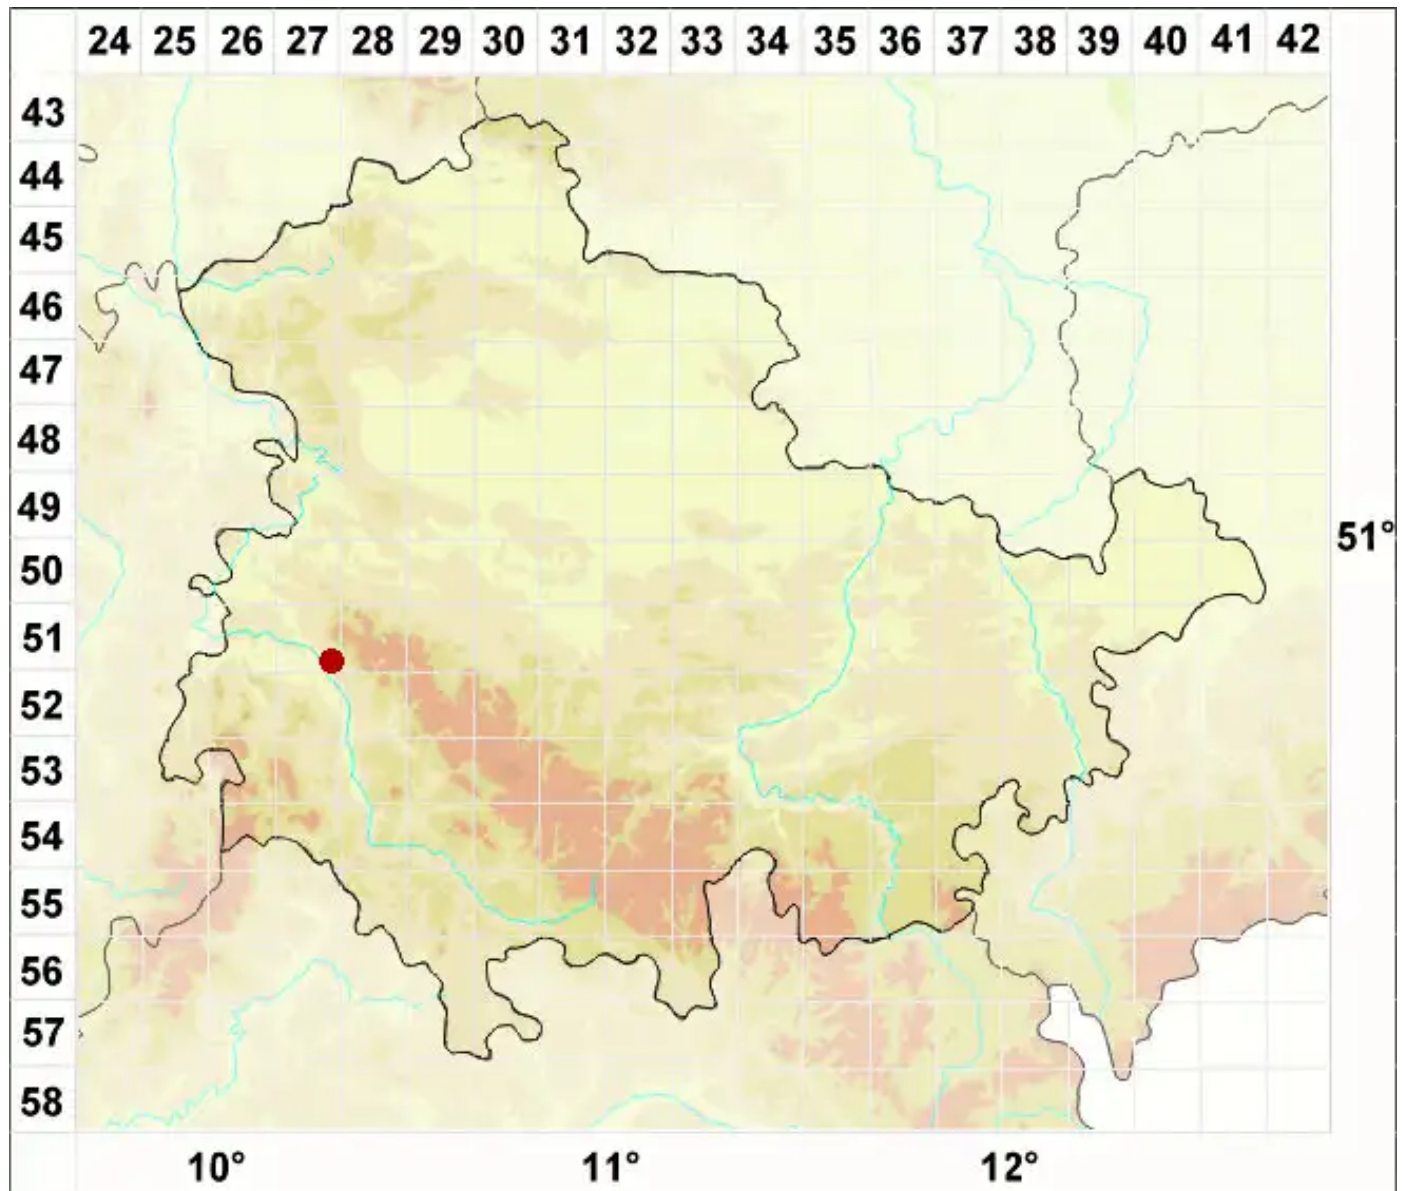

Collemopsidium argilospilum (Nyl.) Coppins & Aptroot

Vergängliche Leimkernflechte

Legende:

- Symbole:**
- Ausgefülltes Symbol:
Zeitraum von 1980 bis heute (Aktuelle Angabe)
 - Leeres Symbol:
Zeitraum vor 1980 (Altangabe)
 - Quadrat: Herbarbeleg