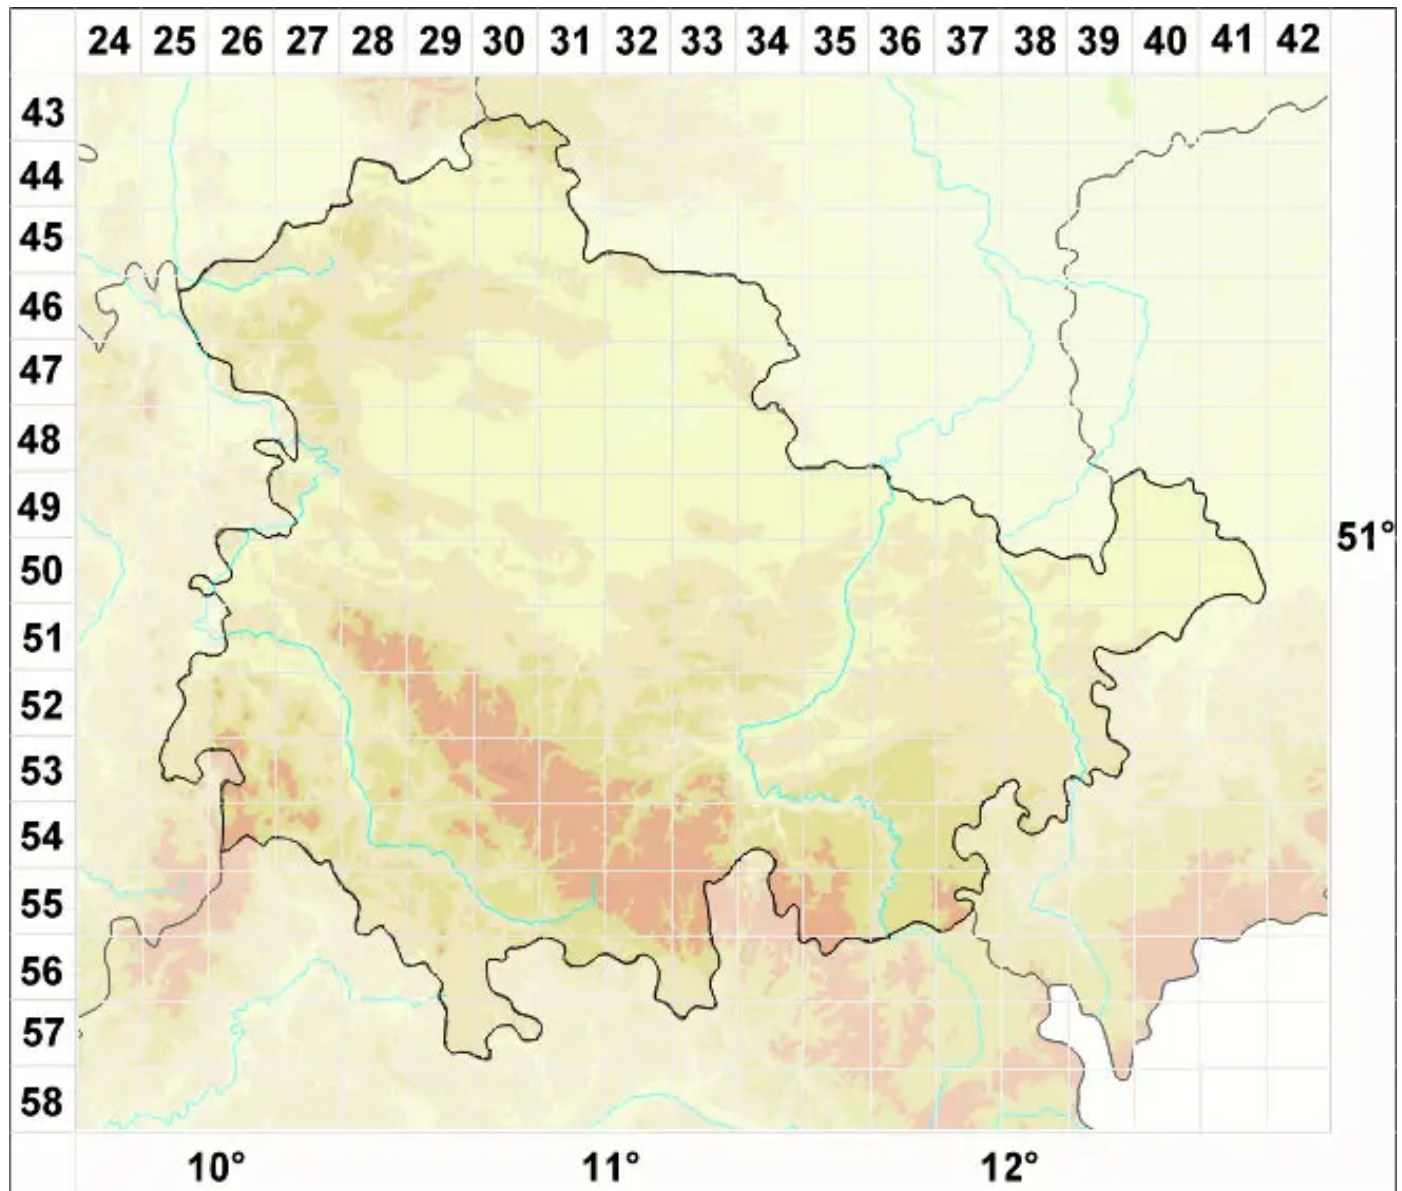

Collemopsidium arenisedum (A. L. Sm.) Coppins & Aptroot

Sand-Leimkernflechte

Legende:

Symbole:

Ausgefülltes Symbol:
Zeitraum von 1980 bis heute (Aktuelle Angabe)

Leeres Symbol:
Zeitraum vor 1980 (Altangabe)

Quadrat: Herbarbeleg