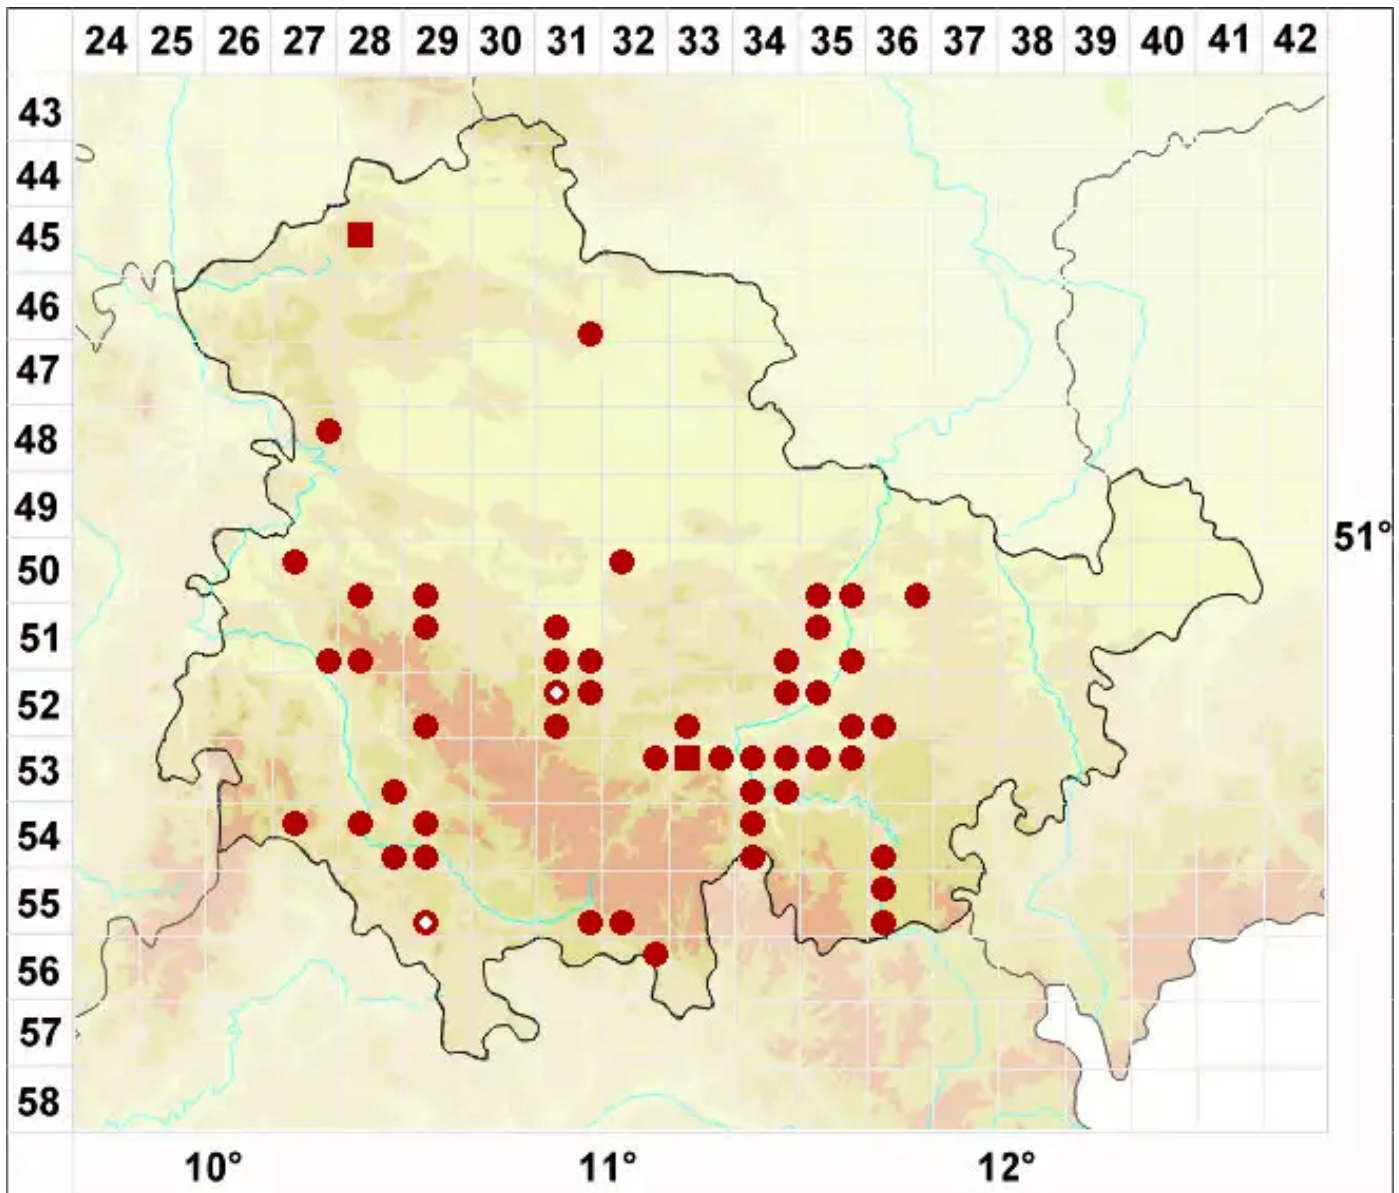

Leptogium plicatile (Ach.) Leight.

Faltige Gallertflechte

Legende:

Symbole:

Ausgefülltes Symbol:
Zeitraum von 1980 bis heute (Aktuelle Angabe)

Leeres Symbol:
Zeitraum vor 1980 (Altangabe)

Quadrat: Herbarbeleg