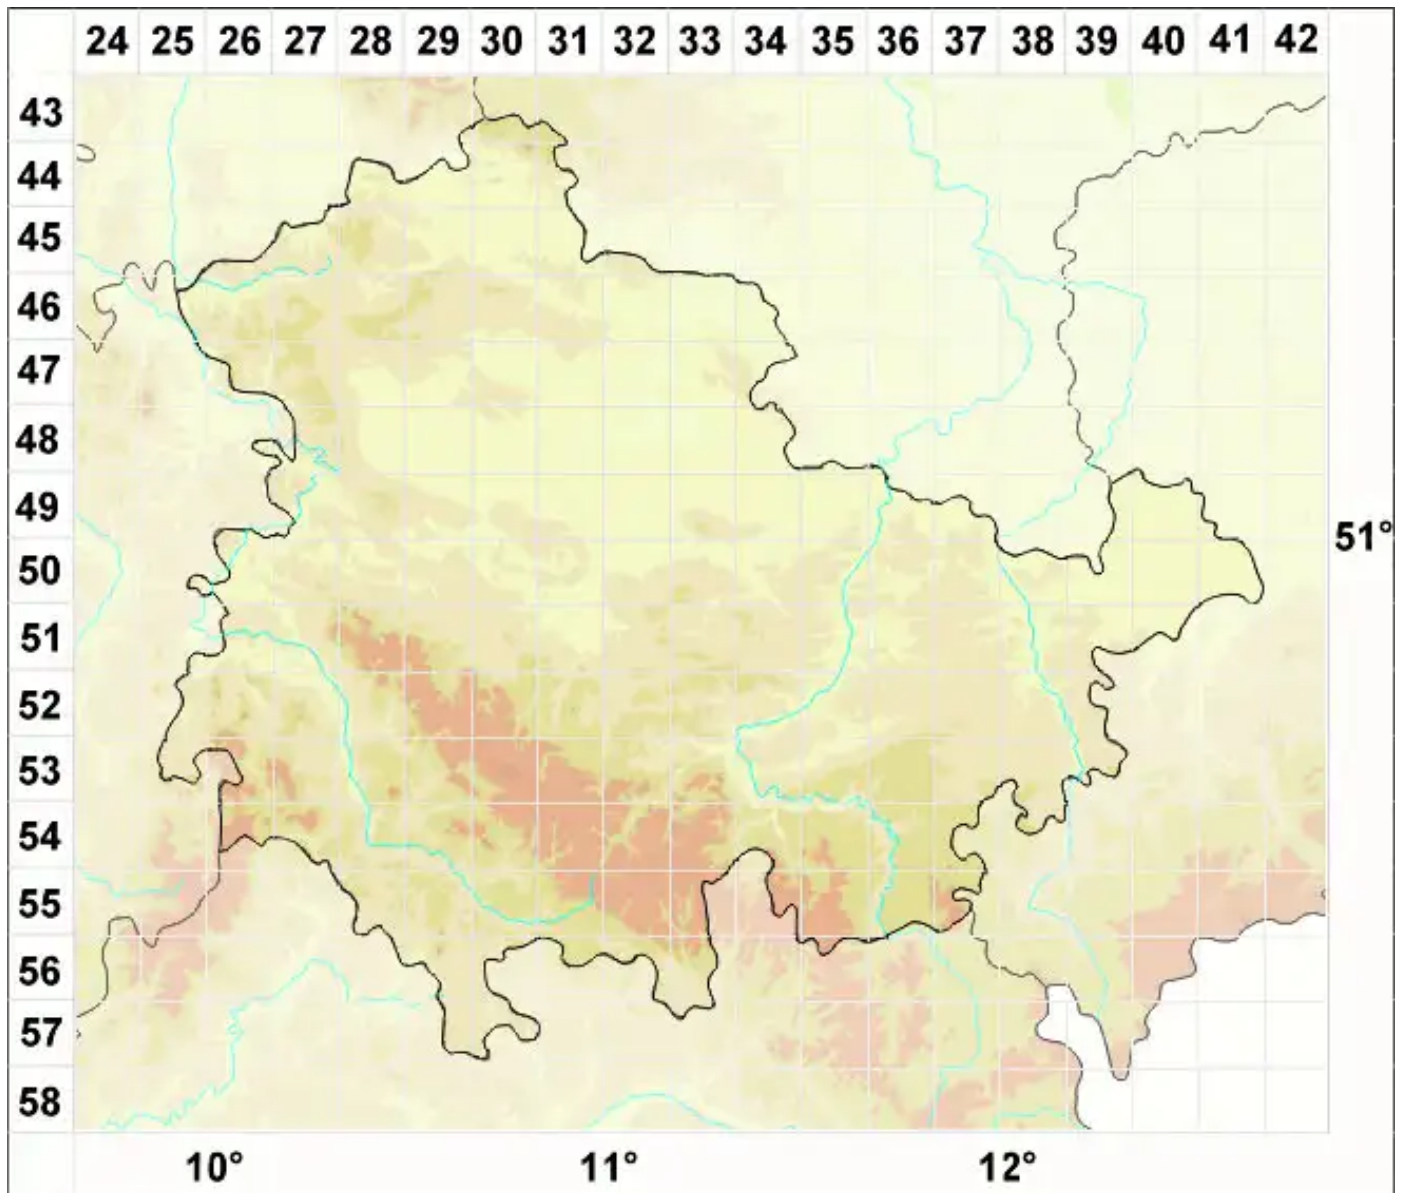

# Collema undulatum var. undulatum Laurer ex Flot.

Legende:

**Symbole:**  
Ausgefülltes Symbol:  
Zeitraum von 1980 bis heute (Aktuelle Angabe)  
Leeres Symbol:  
Zeitraum vor 1980 (Altangabe)  
Quadrat: Herbarbeleg