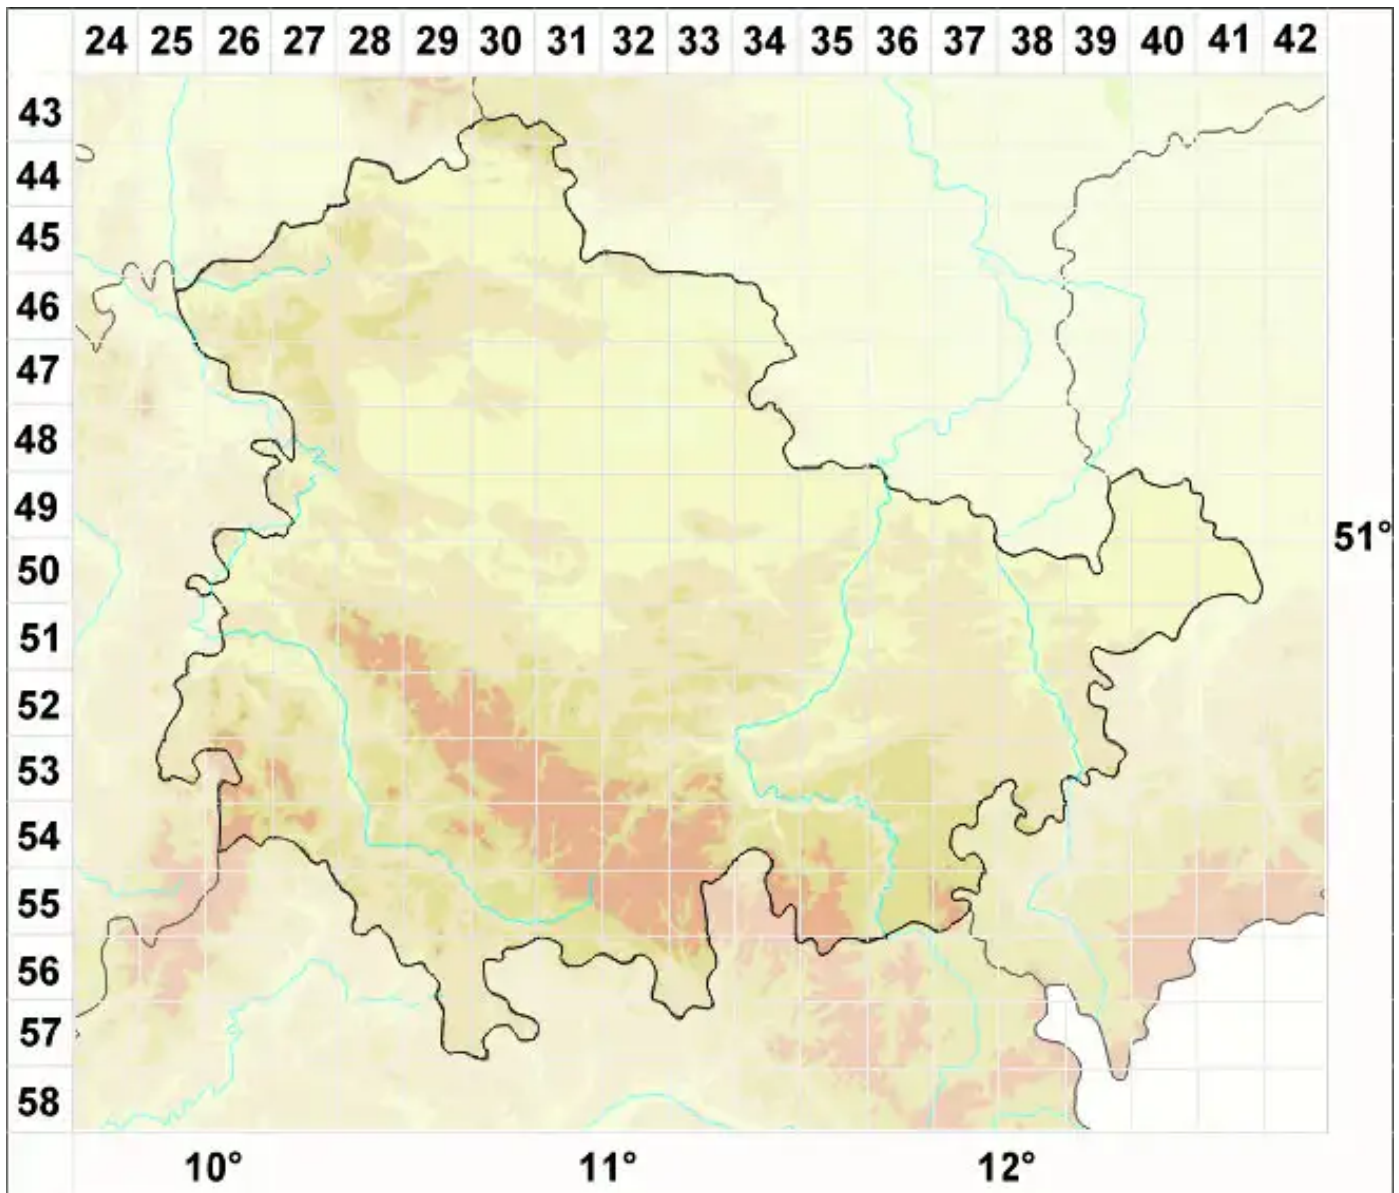

# Collema undulatum var. undulatum Laurer ex Flot.

Legende:

- Symbole:**  
Ausgefülltes Symbol:  
Zeitraum von 1980 bis heute (Aktuelle Angabe)  
Leeres Symbol:  
Zeitraum vor 1980 (Altangabe)  
Quadrat: Herbarbeleg