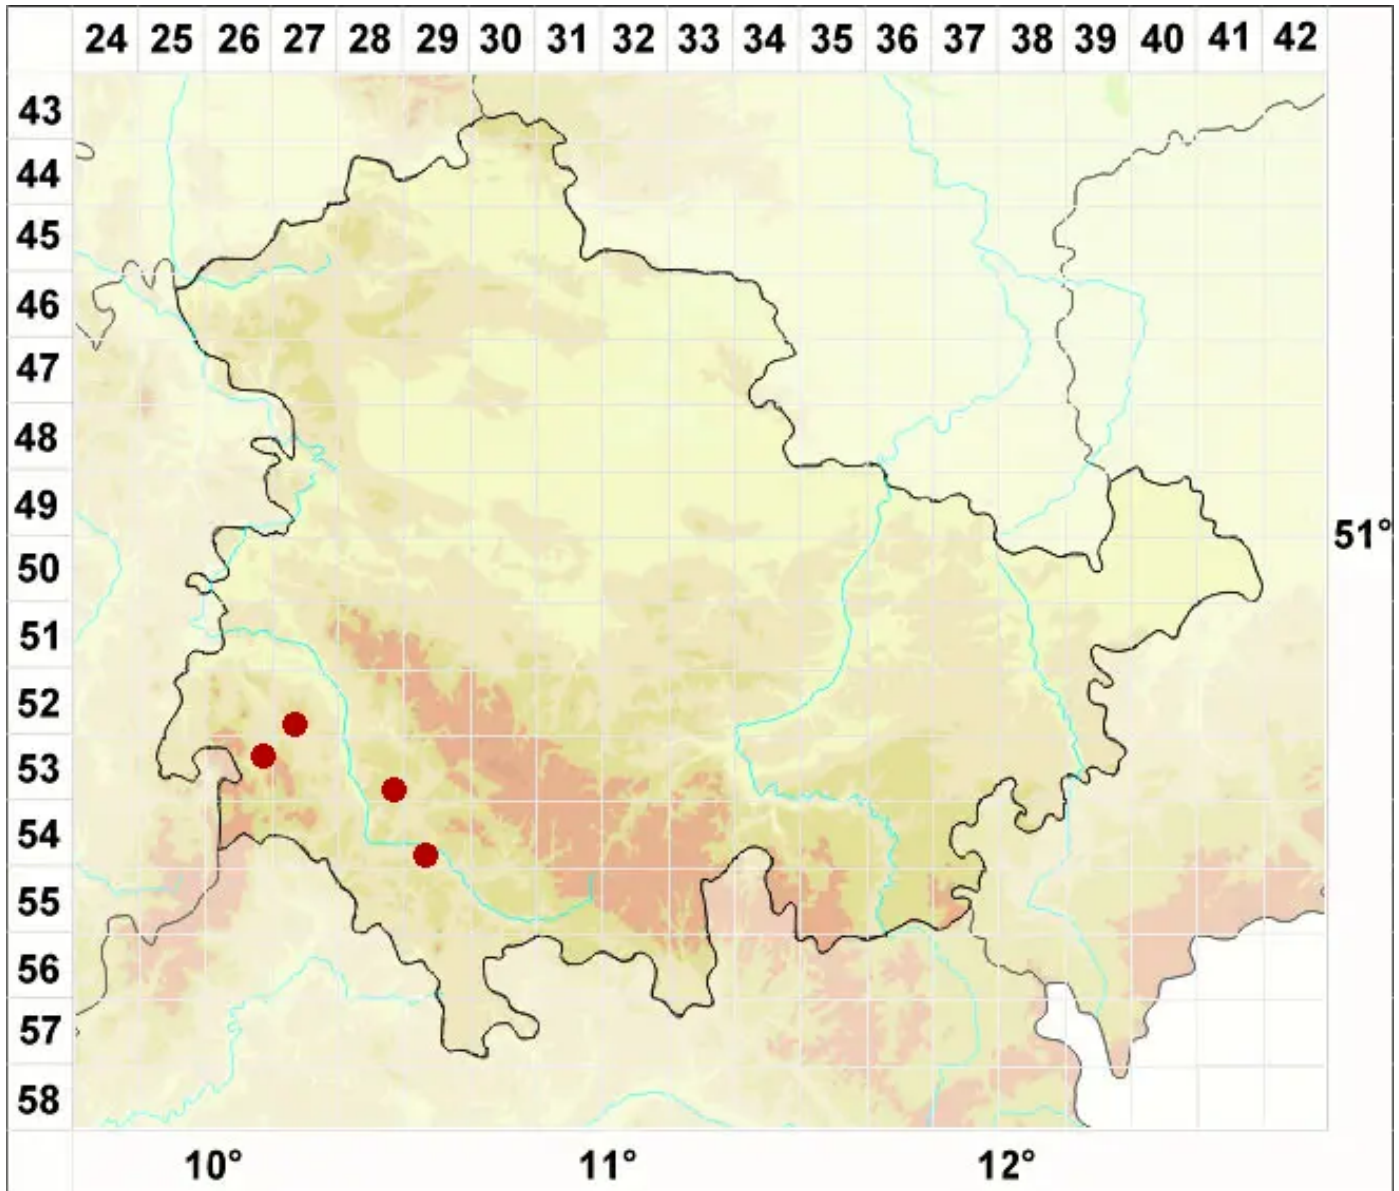

# Collema undulatum var. granulosum Degel.

Legende:

**Symbole:**  
Ausgefülltes Symbol:  
Zeitraum von 1980 bis heute (Aktuelle Angabe)  
Leeres Symbol:  
Zeitraum vor 1980 (Altangabe)  
Quadrat: Herbarbeleg