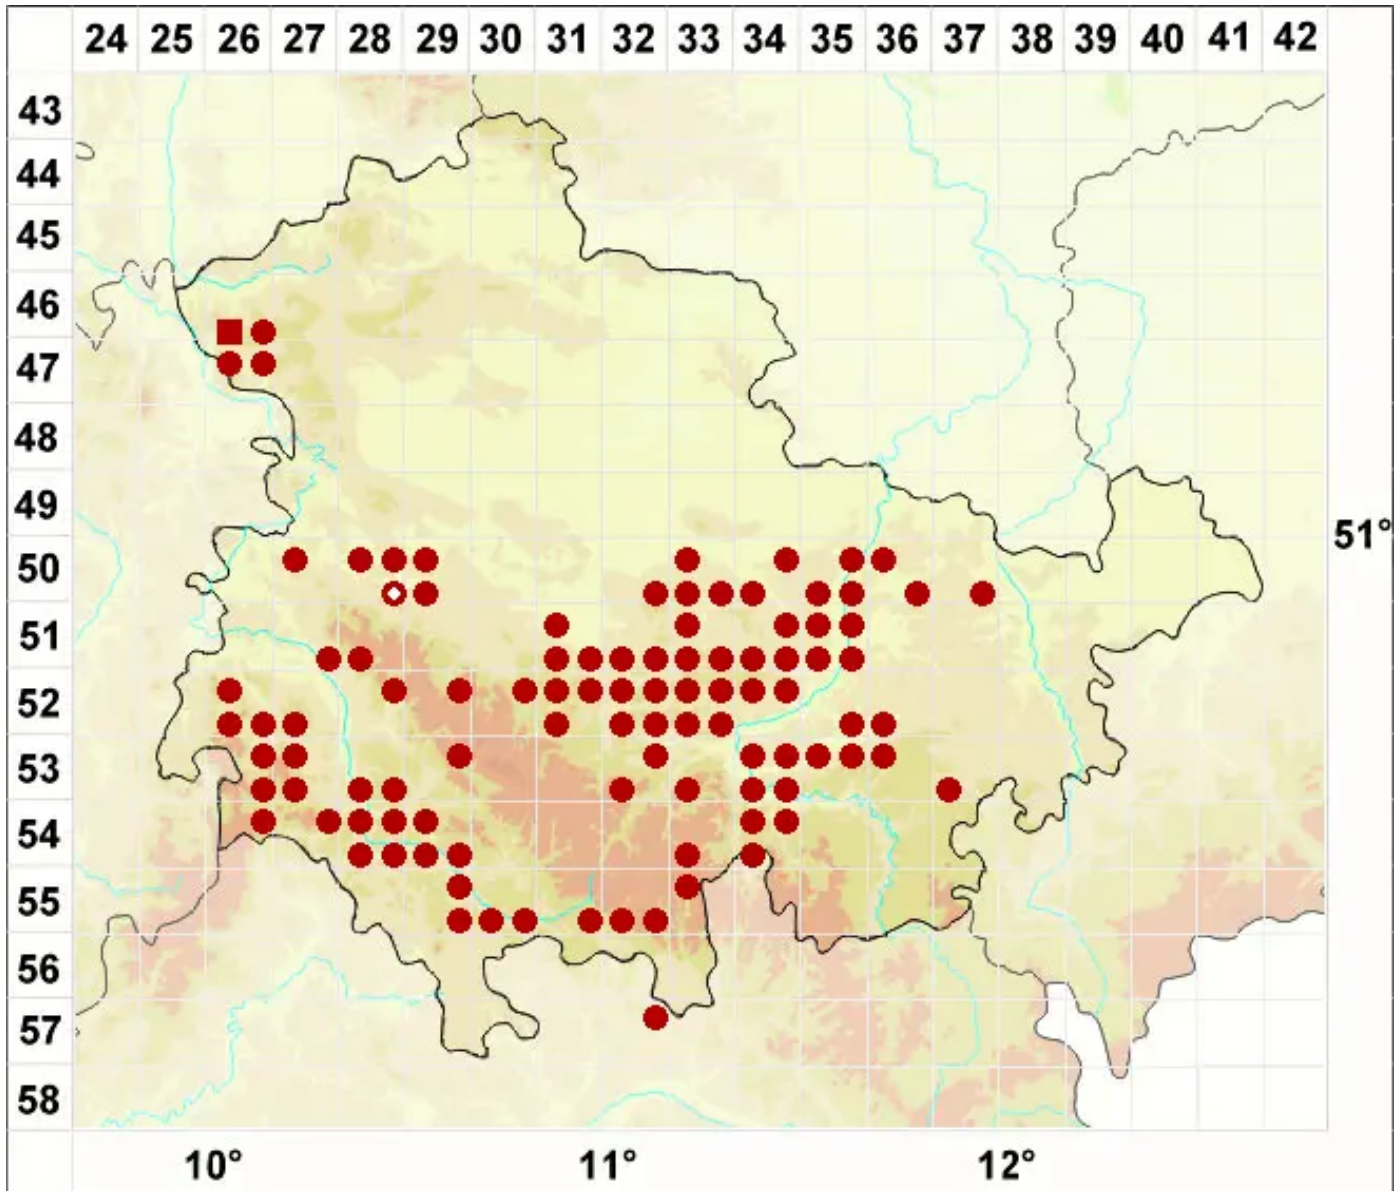

Collema fuscovirens (With.) J. R. Laundon

Braungrüne Leimflechte

Legende:

Symbole:

Ausgefülltes Symbol:
Zeitraum von 1980 bis heute (Aktuelle Angabe)

Leeres Symbol:
Zeitraum vor 1980 (Altangabe)

Quadrat: Herbarbeleg