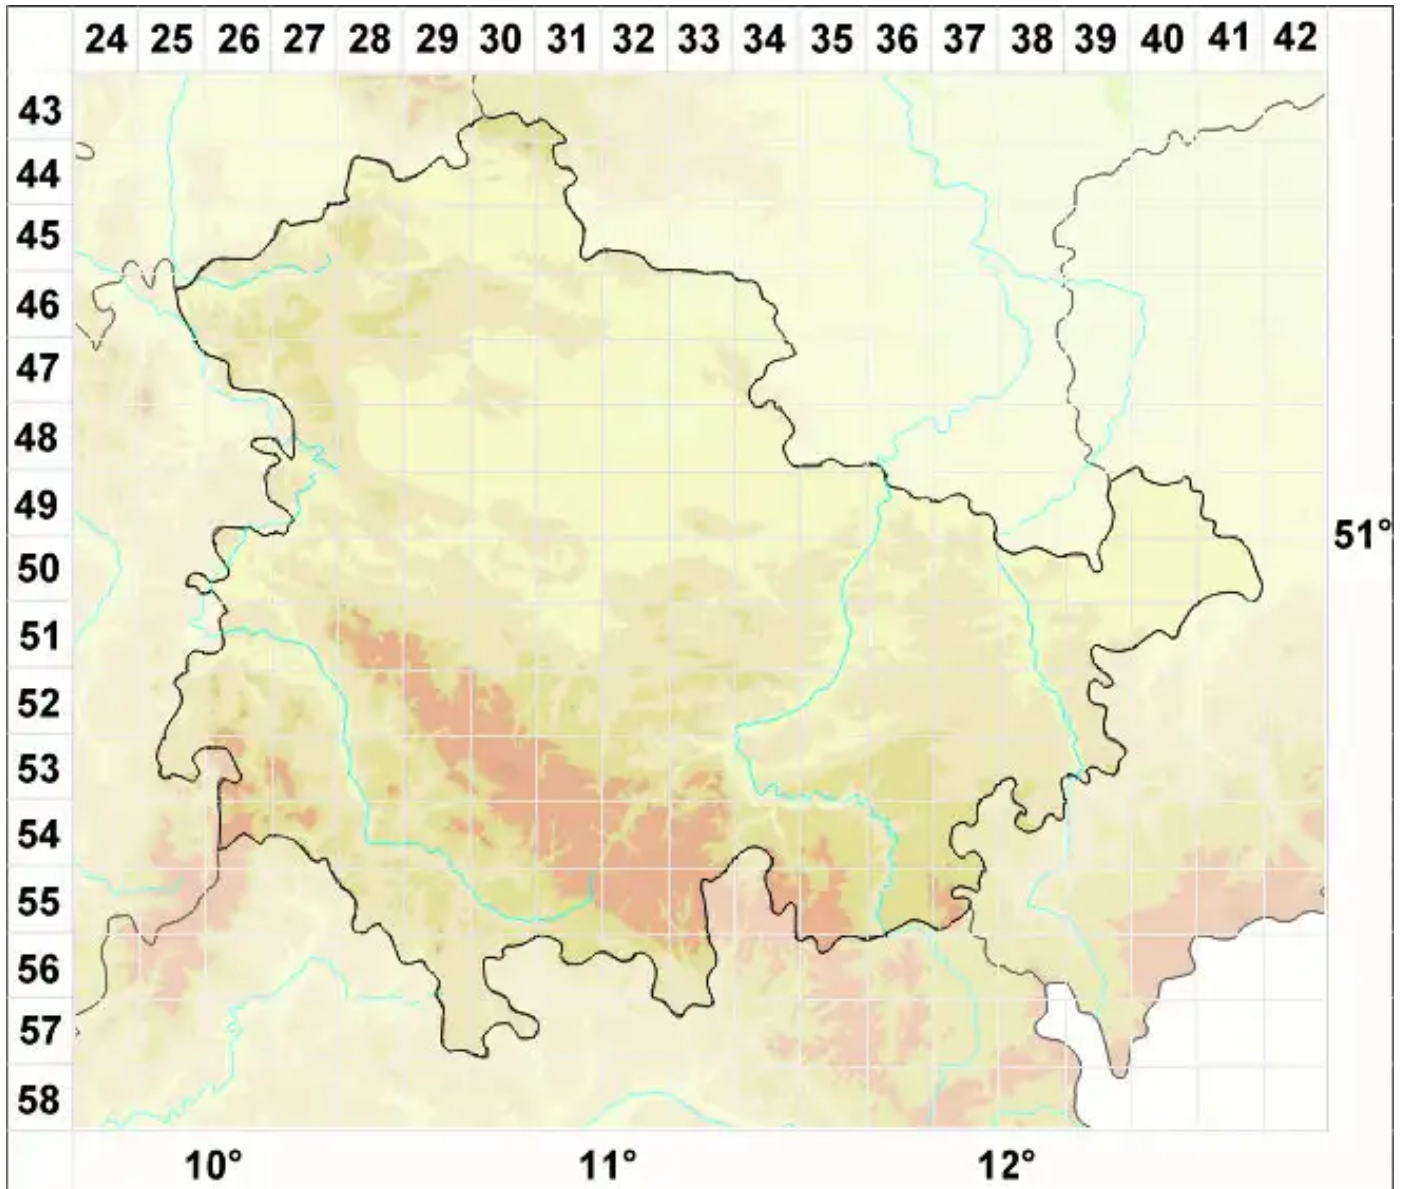

Collema subnigrescens Degel.

Dunkle Leimflechte

Legende:

- Symbole:**
- Ausgefülltes Symbol:
Zeitraum von 1980 bis heute (Aktuelle Angabe)
 - Leeres Symbol:
Zeitraum vor 1980 (Altangabe)
 - Quadrat: Herbarbeleg